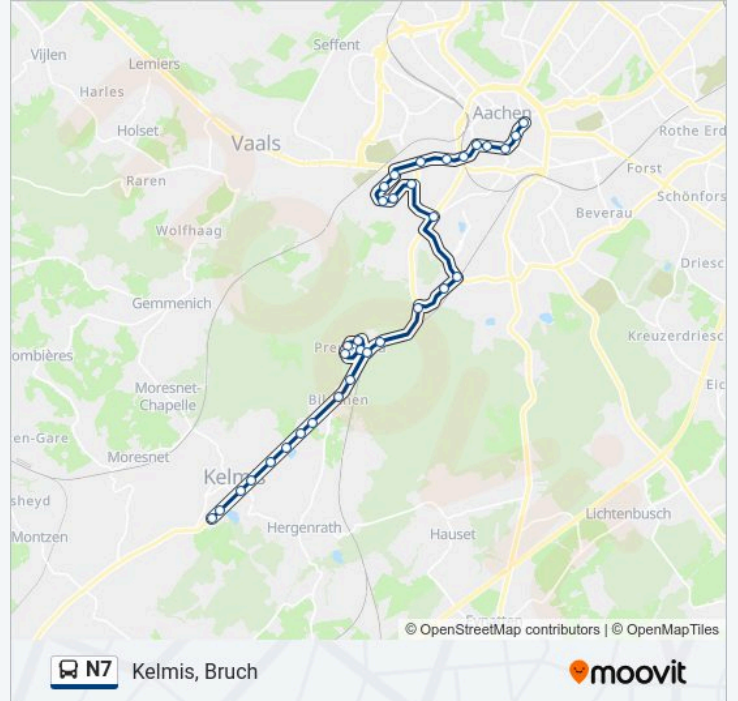

Aachen, Entenpfuhler Weg

Aachen, Reimser Straße

Aachen, Walhorner Straße

Aachen, Preuswald

Aachen, Montzener Straße

Aachen, Reimser Straße

Aachen, Pumpstation

Aachen, Bildchen Zollamt

Aachen, Bildchen Grenze (Wasserwerk)

Kelmis, Hergenrather Weg

Kelmis, Belgisches Zollamt Tulje

Kelmis, Hattich

Kelmis, Friedhof

Kelmis, B.B.L.

Kelmis, Sadar

Kelmis, Bruch

Buslinie N7 Offline Fahrpläne und Netzkarten stehen auf moovitapp.com zur Verfügung. Verwende den Moovit App, um Live Bus Abfahrten, Zugfahrpläne oder U-Bahn Fahrplanzeiten zu sehen, sowie Schritt für Schritt Wegangaben für alle öffentlichen Verkehrsmittel in NRW (nordrhein-Westfalen) zu erhalten.

© 2024 Moovit - Alle Rechte vorbehalten