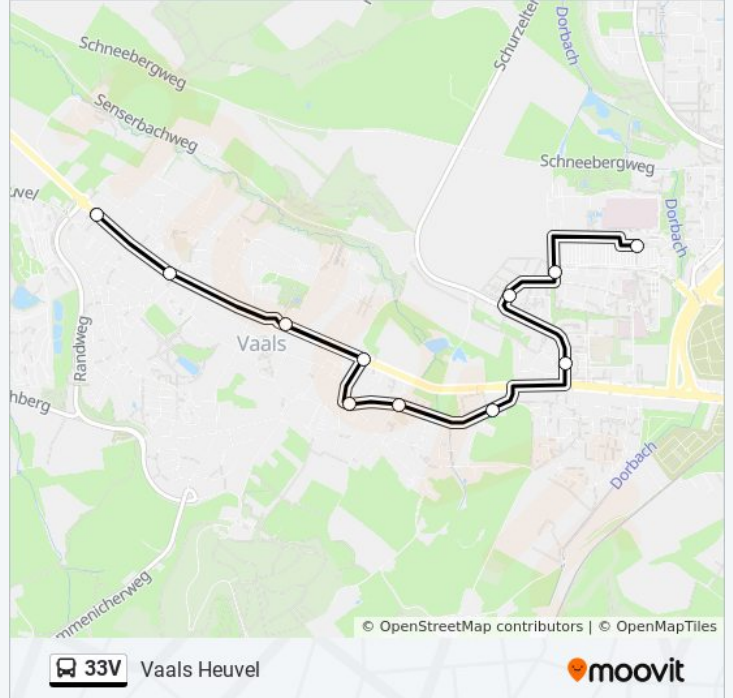

 33V

Vaals Heuvel

Im Website-Modus Anzeigen

Die Buslinie 33V Vaals Heuvel hat eine Route. Betriebszeiten an Werktagen

(1) Vaals Heuvel: 13:39

Verwende Moovit, um die nächste Station der Buslinie 33V zu finden und um zu erfahren wann die nächste Buslinie 33V kommt.

Richtung: Vaals Heuvel

11 Haltestellen

[LINIENPLAN ANZEIGEN](#)

- Aachen, Uniklinik
- Aachen, Steinbergweg
- Aachen, Kullen
- Aachen, Philipp-Neri-Weg (Reutershag)
- Aachen, Vaalserquartier Schmiedgasse
- Aachen, Vaalserquartier Keltenstraße
- Aachen, Vaalserquartier Püngelerstraße
- Aachen, Vaalserquartier Vaals Grenze
- Vaals, Busstation
- Vaals, Sint Jozefplein
- Vaals, Heuvel

Buslinie 33V Fahrpläne

Abfahrzeiten in Richtung Vaals Heuvel

Montag	13:39
Dienstag	13:39
Mittwoch	Kein Betrieb
Donnerstag	Kein Betrieb
Freitag	Kein Betrieb
Samstag	Kein Betrieb
Sonntag	Kein Betrieb

Buslinie 33V Info

Richtung: Vaals Heuvel

Stationen: 11

Fahrdauer: 12 Min

Linien Informationen:

Buslinie 33V Offline Fahrpläne und Netzkarten stehen auf moovitapp.com zur Verfügung. Verwende den [Moovit App](#), um Live Bus Abfahrten, Zugfahrpläne oder U-Bahn Fahrplanzeiten zu sehen, sowie Schritt für Schritt Wegangaben für alle öffentlichen Verkehrsmittel in NRW (Nordrhein-Westfalen) zu erhalten.