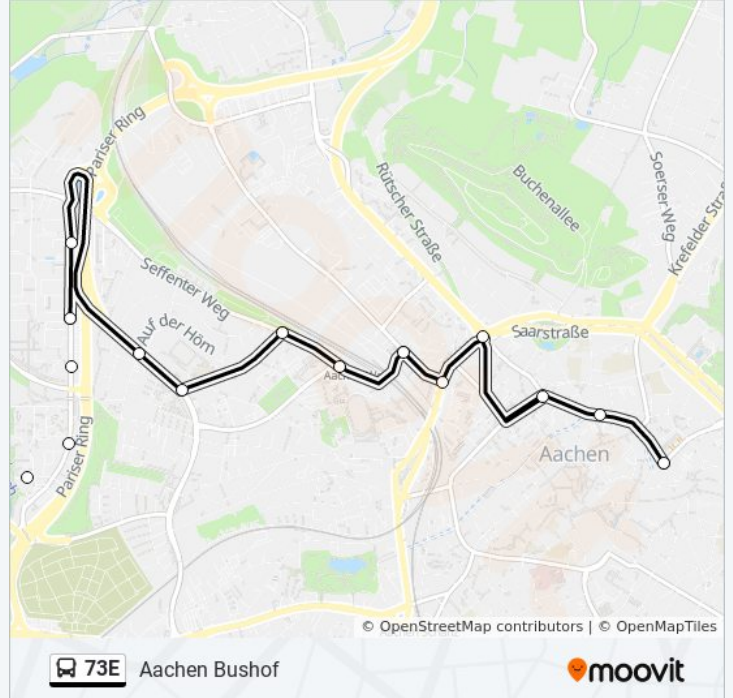

Aachen Bushof

[Hol Dir Die App](#)

Die Buslinie 73E (Aachen Bushof) hat 2 Routen

(1) Aachen Bushof: 10:12 - 11:45(2) Uniklinik: 08:07 - 09:52

Verwende Moovit, um die nächste Station der Buslinie 73E zu finden und um zu erfahren wann die nächste Buslinie 73E kommt.

Richtung: Aachen Bushof

16 Haltestellen

[LINIENPLAN ANZEIGEN](#)

- Aachen, Uniklinik
- Aachen, Worringer Weg
- Aachen, Wendlingweg
- Aachen, Otto-Blumenthal-Straße
- Aachen, Campus Melaten (Physikzentrum)
- Aachen, Forckenbeckstraße
- Aachen, Auf Der Hörn
- Aachen, Halifaxstraße
- Aachen, Seffenter Weg
- Aachen, Mies-Van-Der-Rohe-Straße
- Aachen, Westbahnhof (Bus)
- Aachen, Audimax
- Aachen, Ponttor
- Aachen, Driescher Gässchen (Rwth Aachen)
- Aachen, Minoritenstraße
- Aachen, Bushof

Buslinie 73E Info

Richtung: Aachen Bushof

Stationen: 16

Fahrdauer: 19 Min

Linien Informationen:

Richtung: Uniklinik

23 Haltestellen

[LINIENPLAN ANZEIGEN](#)

Buslinie 73E Info

Richtung: Uniklinik

Stationen: 23

Fahrtdauer: 19 Min

Linien Informationen:

 [Buslinie 73E Karte](#)

Aachen, Campus Melaten (Physikzentrum)

Aachen, Otto-Blumenthal-Straße