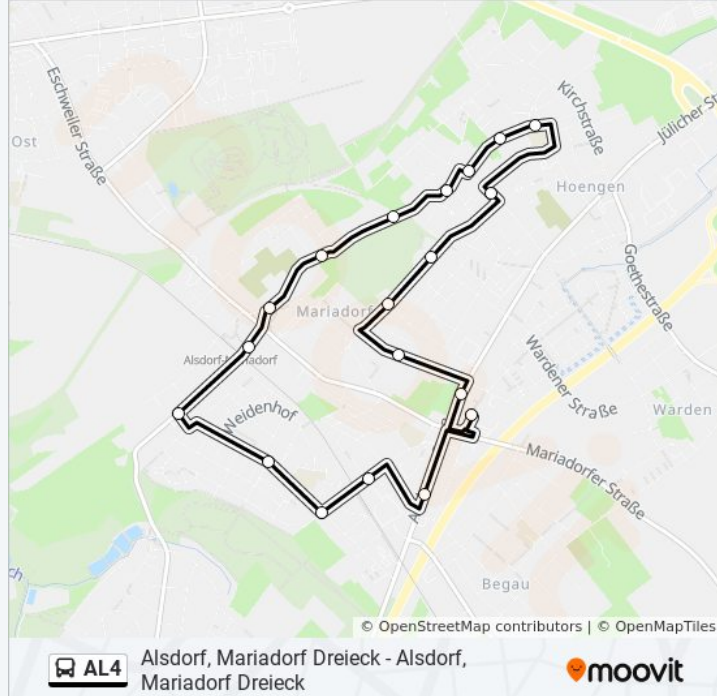

### Buslinie AL4 Info

**Richtung:** Alsdorf, Mariadorf Dreieck

**Stationen:** 20

**Fahrtdauer:** 22 Min

**Linien Informationen:**

## Richtung: Alsdorf, Mariadorf Dreieck

20 Haltestellen

[LINIENPLAN ANZEIGEN](#)

Alsdorf, Mariadorf Dreieck

Alsdorf, Mariadorf Altes Rathaus

Alsdorf, Mariadorf Südpark (Sportplatz)

Alsdorf, Mariadorf Jahnstraße

## Buslinie AL4 Fahrpläne

Abfahrzeiten in Richtung Alsdorf, Mariadorf Dreieck

Montag	06:00 - 18:00
Dienstag	06:00 - 18:00
Mittwoch	06:00 - 18:00
Donnerstag	06:00 - 18:00
Freitag	Kein Betrieb
Samstag	08:00 - 15:00
Sonntag	Kein Betrieb

## Buslinie AL4 Info

**Richtung:** Alsdorf, Mariadorf Dreieck

**Stationen:** 20

**Fahrtdauer:** 22 Min

**Linien Informationen:**

Alsdorf, Begau Siedlung

Alsdorf, Mariadorf Dreieck

Buslinie AL4 Offline Fahrpläne und Netzkarten stehen auf moovitapp.com zur Verfügung. Verwende den [Moovit App](#), um Live Bus Abfahrten, Zugfahrpläne oder U-Bahn Fahrplanzeiten zu sehen, sowie Schritt für Schritt Wegangaben für alle öffentlichen Verkehrsmittel in NRW (Nordrhein-Westfalen) zu erhalten.