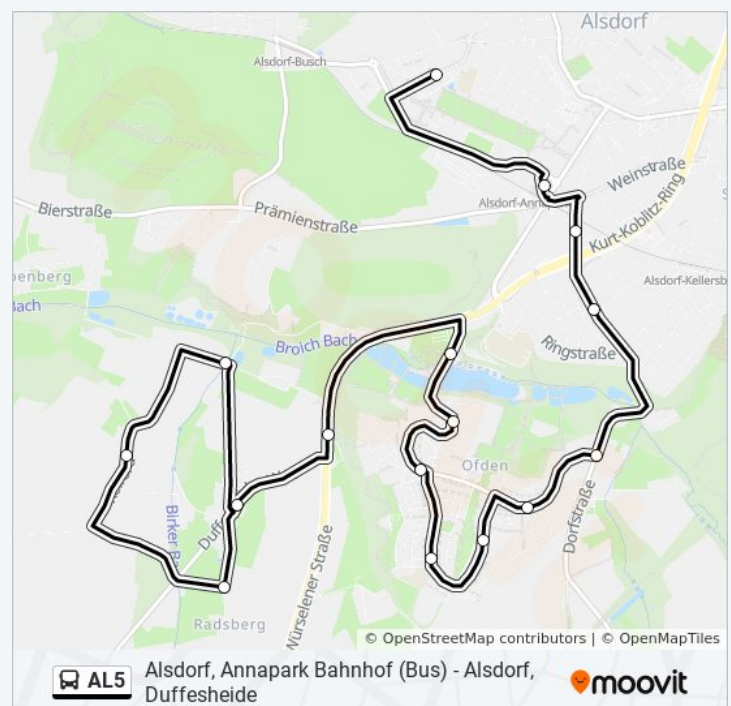

Richtung: Reifeld - Duffesheide

4 Haltestellen

[LINIENPLAN ANZEIGEN](#)

Alsdorf, Annapark Bahnhof (Bus)
Alsdorf, Kellersberg Weiher
Alsdorf, Ofden Überheide
Alsdorf, Duffesheide

Buslinie AL5 Fahrpläne

Abfahrzeiten in Richtung Alsdorf, Kubiz

Montag	07:26
Dienstag	07:26
Mittwoch	07:26
Donnerstag	07:26
Freitag	07:26
Samstag	Kein Betrieb
Sonntag	Kein Betrieb

Buslinie AL5 Info

Richtung: Alsdorf, Kubiz

Stationen: 17

Fahrtdauer: 25 Min

Linien Informationen: