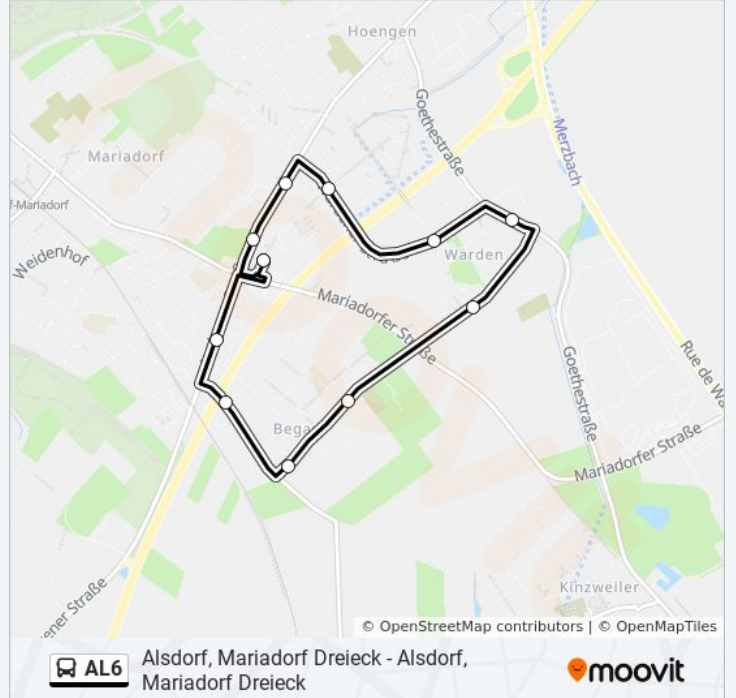

**Buslinie AL6 Info****Richtung:** Alsdorf, Mariadorf Dreieck**Stationen:** 12**Fahrdauer:** 17 Min**Linien Informationen:**

## Richtung: Alsdorf, Mariadorf Dreieck

12 Haltestellen

[LINIENPLAN ANZEIGEN](#)

- Alsdorf, Mariadorf Dreieck
- Alsdorf, Mariadorf Altes Rathaus
- Alsdorf, Hoengen Hans-Böckler-Straße
- Alsdorf, Hoengen Müschekamp
- Alsdorf, Warden am Höfchen
- Alsdorf, Warden Kirche
- Alsdorf, Warden Auf Dem Bungart
- Alsdorf, Begau Auf Der Weide
- Alsdorf, Begau Gartenstraße
- Alsdorf, Begau Paulstraße
- Alsdorf, Begau Siedlung
- Alsdorf, Mariadorf Dreieck

## Buslinie AL6 Fahrpläne

Abfahrzeiten in Richtung Alsdorf, Mariadorf Dreieck

Montag	07:08
Dienstag	07:08
Mittwoch	Kein Betrieb
Donnerstag	Kein Betrieb
Freitag	Kein Betrieb
Samstag	Kein Betrieb
Sonntag	Kein Betrieb

## Buslinie AL6 Info

**Richtung:** Alsdorf, Mariadorf Dreieck

**Stationen:** 12

**Fahrdauer:** 17 Min

**Linien Informationen:**

Buslinie AL6 Offline Fahrpläne und Netzkarten stehen auf moovitapp.com zur Verfügung. Verwende den [Moovit App](#), um Live Bus Abfahrten, Zugfahrpläne oder U-Bahn Fahrplanzeiten zu sehen, sowie Schritt für Schritt Wegangaben für alle öffentlichen Verkehrsmittel in NRW (Nordrhein-Westfalen) zu erhalten.