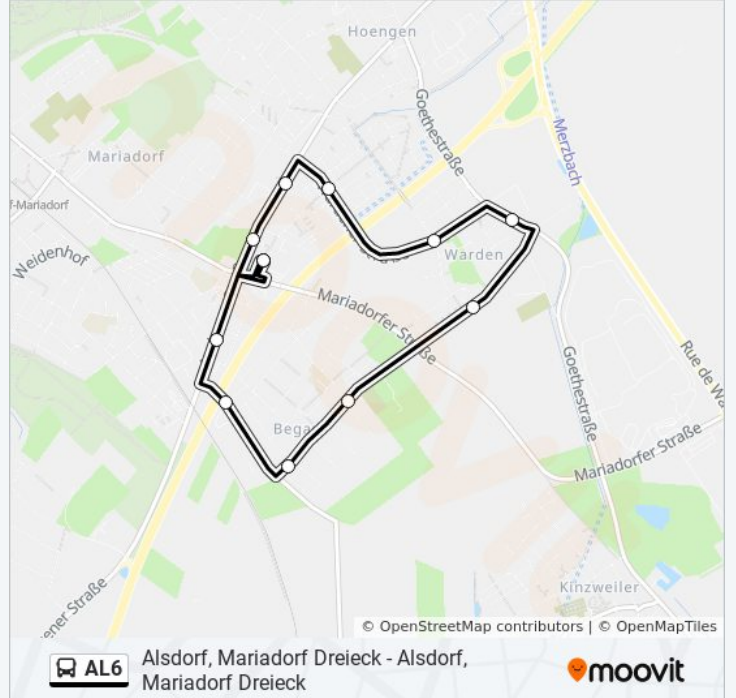

Verwende Moovit, um die nächste Station der Buslinie AL6 zu finden und um zu erfahren wann die nächste Buslinie AL6 kommt.

**Richtung: Alsdorf, Mariadorf Dreieck**

12 Haltestellen

[LINIENPLAN ANZEIGEN](#)

Alsdorf, Hoengen Müschekamp

Alsdorf, Hoengen Hans-Böckler-Straße

Alsdorf, Mariadorf Altes Rathaus

Alsdorf, Mariadorf Dreieck

**Buslinie AL6 Fahrpläne**

Abfahrzeiten in Richtung Alsdorf, Mariadorf Dreieck

Montag	06:48 - 14:30
Dienstag	06:48 - 14:30
Mittwoch	Kein Betrieb
Donnerstag	Kein Betrieb
Freitag	Kein Betrieb
Samstag	Kein Betrieb
Sonntag	Kein Betrieb

**Buslinie AL6 Info****Richtung:** Alsdorf, Mariadorf Dreieck**Stationen:** 12**Fahrdauer:** 17 Min**Linien Informationen:**

## Richtung: Alsdorf, Mariadorf Dreieck

12 Haltestellen

[LINIENPLAN ANZEIGEN](#)

- Alsdorf, Mariadorf Dreieck
- Alsdorf, Mariadorf Altes Rathaus
- Alsdorf, Hoengen Hans-Böckler-Straße
- Alsdorf, Hoengen Müschekamp
- Alsdorf, Warden am Höfchen
- Alsdorf, Warden Kirche
- Alsdorf, Warden Auf Dem Bungart
- Alsdorf, Begau Auf Der Weide
- Alsdorf, Begau Gartenstraße
- Alsdorf, Begau Paulstraße
- Alsdorf, Begau Siedlung
- Alsdorf, Mariadorf Dreieck