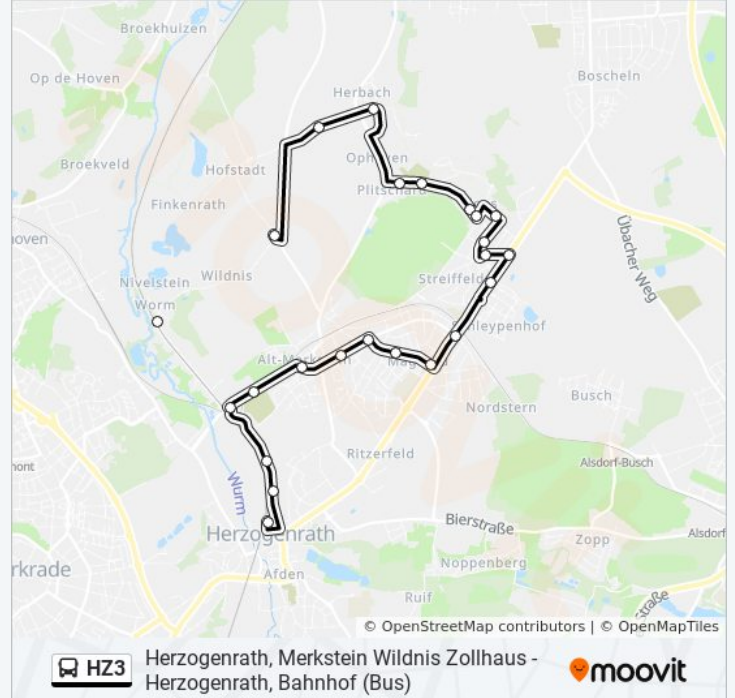

Buslinie HZ3 Info

Richtung: Wildnis Zollhaus

Stationen: 24

Fahrtdauer: 25 Min

Linien Informationen:

Herzogenrath, Merkstein Plitschard Siedlung
Herzogenrath, Merkstein Plitschard Friedhof
Herzogenrath, Merkstein Plitschard Dorf
Herzogenrath, Merkstein Herbach
Herzogenrath, Merkstein Herbach Feld
Herzogenrath, Merkstein Wildnis Zollhaus