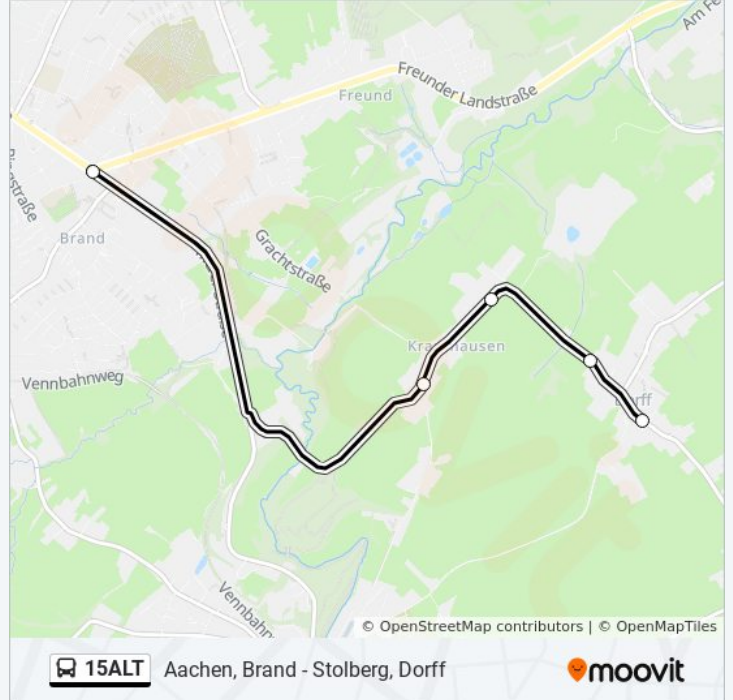

Richtung: Brand

5 Haltestellen

[LINIENPLAN ANZEIGEN](#)

Stolberg, Dorff

Stolberg, Dorff Fuchskaul

Aachen, Krauthausen Siedlung

Aachen, Krauthausen

Aachen, Brand

Buslinie 15ALT Info

Richtung: Brand

Stationen: 5

Fahrdauer: 8 Min

Linien Informationen:

Richtung: Dorff

5 Haltestellen

[LINIENPLAN ANZEIGEN](#)

Aachen, Brand

Aachen, Krauthausen

Aachen, Krauthausen Siedlung

Stolberg, Dorff Fuchskaul

Stolberg, Dorff

Buslinie 15ALT Fahrpläne

Abfahrzeiten in Richtung Dorff

Montag	19:04 - 23:22
Dienstag	19:04 - 23:22
Mittwoch	19:04 - 23:22
Donnerstag	19:04 - 23:22
Freitag	19:04 - 23:22
Samstag	10:22 - 14:34
Sonntag	Kein Betrieb

Buslinie 15ALT Info

Richtung: Dorff

Stationen: 5

Fahrtdauer: 6 Min

Linien Informationen:

Buslinie 15ALT Offline Fahrpläne und Netzkarten stehen auf moovitapp.com zur Verfügung. Verwende den [Moovit App](#), um Live Bus Abfahrten, Zugfahrpläne oder U-Bahn Fahrplanzeiten zu sehen, sowie Schritt für Schritt Wegangaben für alle öffentlichen Verkehrsmittel in NRW (Nordrhein-Westfalen) zu erhalten.