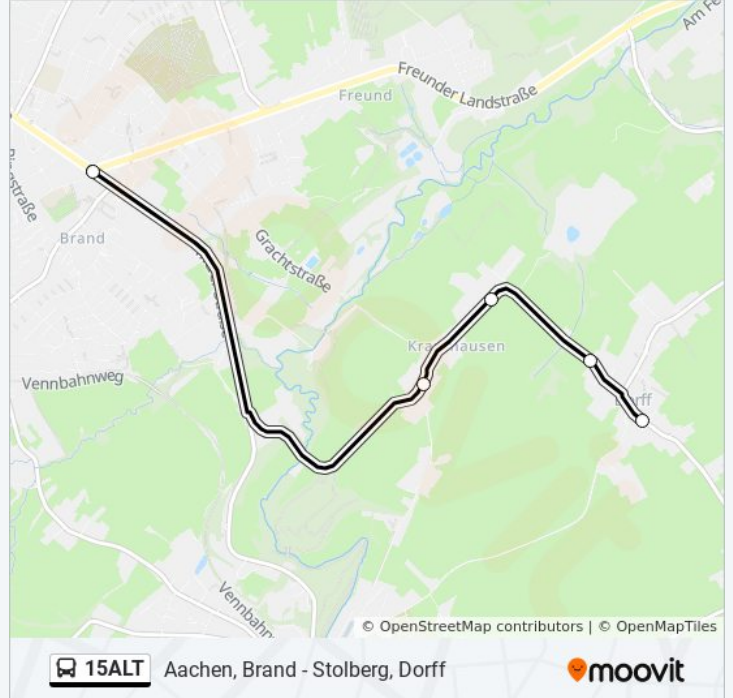

Aachen, Brand - Stolberg, Dorff

[Hol Dir Die App](#)

Die Buslinie 15ALT (Aachen, Brand - Stolberg, Dorff) hat 2 Routen

(1) Brand: 19:13 - 23:24(2) Dorff: 19:04 - 23:22

Verwende Moovit, um die nächste Station der Buslinie 15ALT zu finden und um zu erfahren wann die nächste Buslinie 15ALT kommt.

Richtung: Brand

5 Haltestellen

[LINIENPLAN ANZEIGEN](#)

Stolberg, Dorff

Stolberg, Dorff Fuchskaul

Aachen, Krauthausen Siedlung

Aachen, Krauthausen

Aachen, Brand

Buslinie 15ALT Info

Richtung: Brand

Stationen: 5

Fahrdauer: 8 Min

Linien Informationen:

Richtung: Dorff

5 Haltestellen

[LINIENPLAN ANZEIGEN](#)

Aachen, Brand

Aachen, Krauthausen

Aachen, Krauthausen Siedlung

Stolberg, Dorff Fuchskaul

Stolberg, Dorff

Buslinie 15ALT Fahrpläne

Abfahrzeiten in Richtung Dorff

Montag	19:04 - 23:22
Dienstag	19:04 - 23:22
Mittwoch	19:04 - 23:22
Donnerstag	19:04 - 23:22
Freitag	19:04 - 23:22
Samstag	10:22 - 14:34
Sonntag	Kein Betrieb