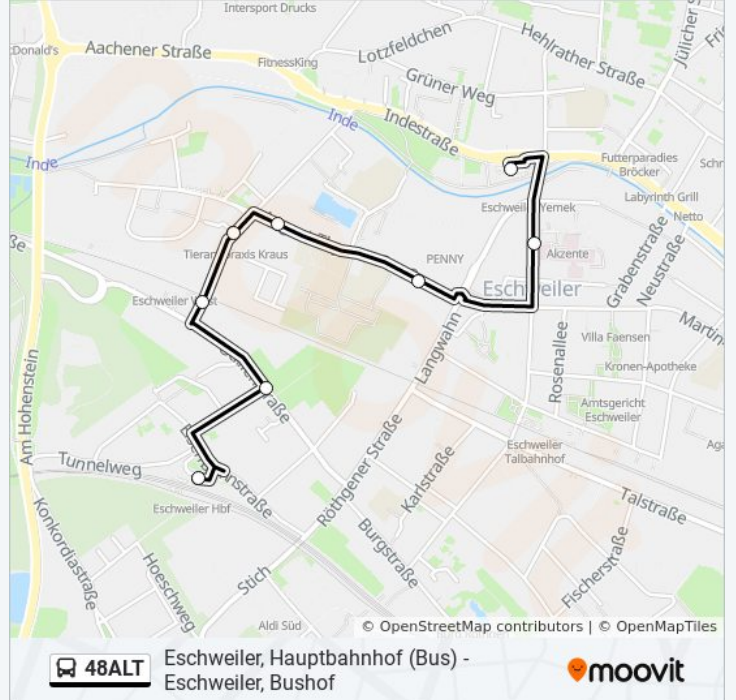

Buslinie 48ALT Offline Fahrpläne und Netzkarten stehen auf moovitapp.com zur Verfügung. Verwende den [Moovit App](#), um Live Bus Abfahrten, Zugfahrpläne oder U-Bahn Fahrplanzeiten zu sehen, sowie Schritt für Schritt Wegangaben für alle öffentlichen Verkehrsmittel in NRW (Nordrhein-Westfalen) zu erhalten.

[Über Moovit](#) • [MaaS Lösungen](#) • [Unterstützte Länder](#) • [Mooviter Community](#)

© 2024 Moovit - Alle Rechte vorbehalten

Siehe Live Ankunftszeiten