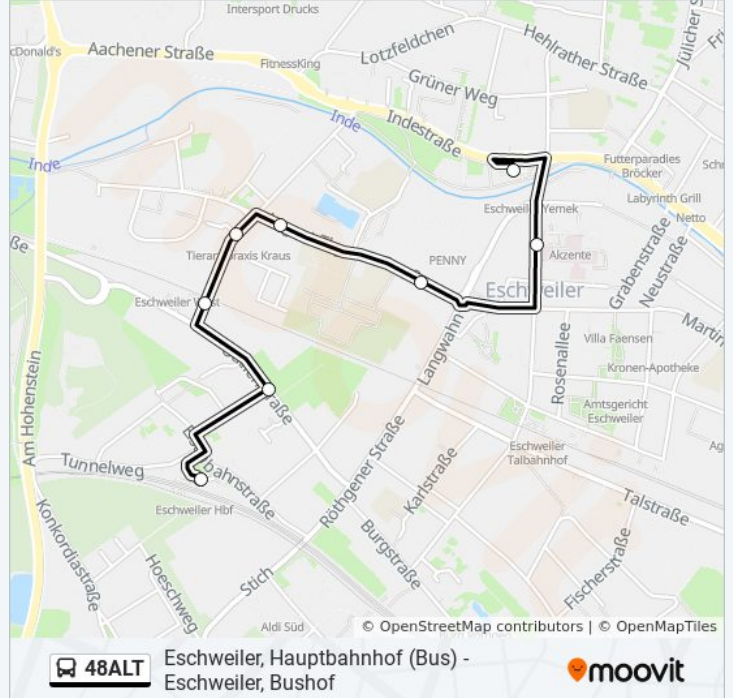

Eschweiler, Hauptbahnhof (Bus) - Eschweiler, Bushof

[Hol Dir Die App](#)

Die Buslinie 48ALT (Eschweiler, Hauptbahnhof (Bus) - Eschweiler, Bushof) hat 2 Routen

(1) Eschweiler Bushof: 19:49 - 23:19(2) Eschweiler Hauptbahnhof: 20:30 - 23:30

Verwende Moovit, um die nächste Station der Buslinie 48ALT zu finden und um zu erfahren wann die nächste Buslinie 48ALT kommt.

Richtung: Eschweiler Bushof

8 Haltestellen

[LINIENPLAN ANZEIGEN](#)

- Eschweiler, Hauptbahnhof (Bus)
- Eschweiler, Kreisaltenheim
- Eschweiler, Odilienstraße/Westbahnhof (Bus)
- Eschweiler, Gutenbergstraße
- Eschweiler, Schwimmhalle
- Eschweiler, Langwahn
- Eschweiler, Krankenhaus
- Eschweiler, Bushof

Buslinie 48ALT Info

Richtung: Eschweiler Bushof

Stationen: 8

Fahrtdauer: 8 Min

Linien Informationen:

Richtung: Eschweiler Hauptbahnhof

8 Haltestellen

[LINIENPLAN ANZEIGEN](#)

- Eschweiler, Bushof
- Eschweiler, Krankenhaus
- Eschweiler, Langwahn
- Eschweiler, Schwimhalle
- Eschweiler, Gutenbergstraße
- Eschweiler, Odilienstraße/Westbahnhof (Bus)
- Eschweiler, Kreisaltenheim
- Eschweiler, Hauptbahnhof (Bus)