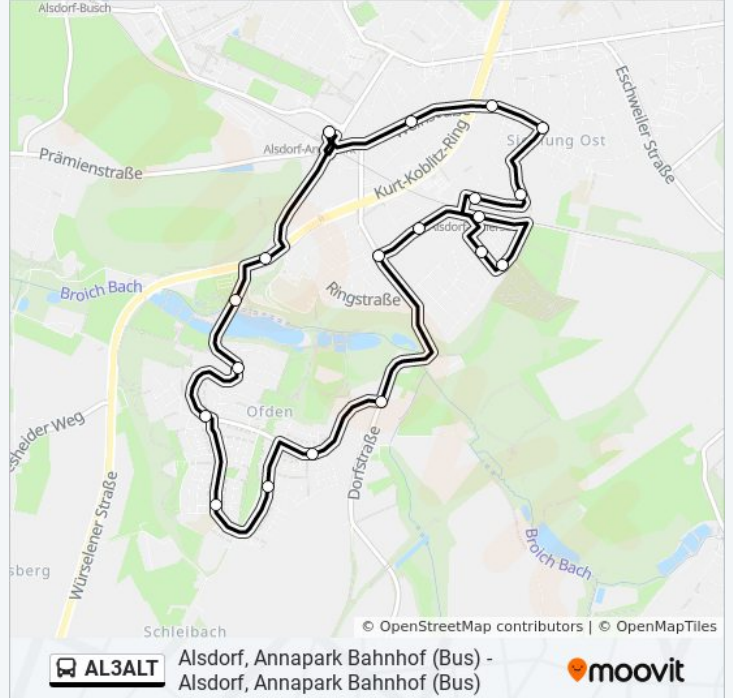

### Richtung: Alsdorf, Annapark Bahnhof (Bus)

20 Haltestellen

[LINIENPLAN ANZEIGEN](#)

Alsdorf, Annapark Bahnhof (Bus)

Alsdorf, Weinstraße

Alsdorf, Siedlung Ost Posener Straße

Alsdorf, Siedlung Ost Kirche

Alsdorf, Siedlung Ost Berliner Platz

### Buslinie AL3ALT Fahrpläne

Abfahrzeiten in Richtung Alsdorf, Annapark Bahnhof (bus)

Montag	19:35 - 22:35
Dienstag	19:35 - 22:35
Mittwoch	19:35 - 22:35
Donnerstag	19:35 - 22:35
Freitag	19:35 - 22:35
Samstag	Kein Betrieb
Sonntag	Kein Betrieb

### Buslinie AL3ALT Info

**Richtung:** Alsdorf, Annapark Bahnhof (Bus)

**Stationen:** 20

**Fahrtdauer:** 21 Min

**Linien Informationen:**

Buslinie AL3ALT Offline Fahrpläne und Netzkarten stehen auf [moovitapp.com](https://moovitapp.com) zur Verfügung. Verwende den [Moovit App](#), um Live Bus Abfahrten, Zugfahrpläne oder U-Bahn Fahrplanzeiten zu sehen, sowie Schritt für Schritt Wegangaben für alle öffentlichen Verkehrsmittel in NRW (nordrhein-Westfalen) zu erhalten.