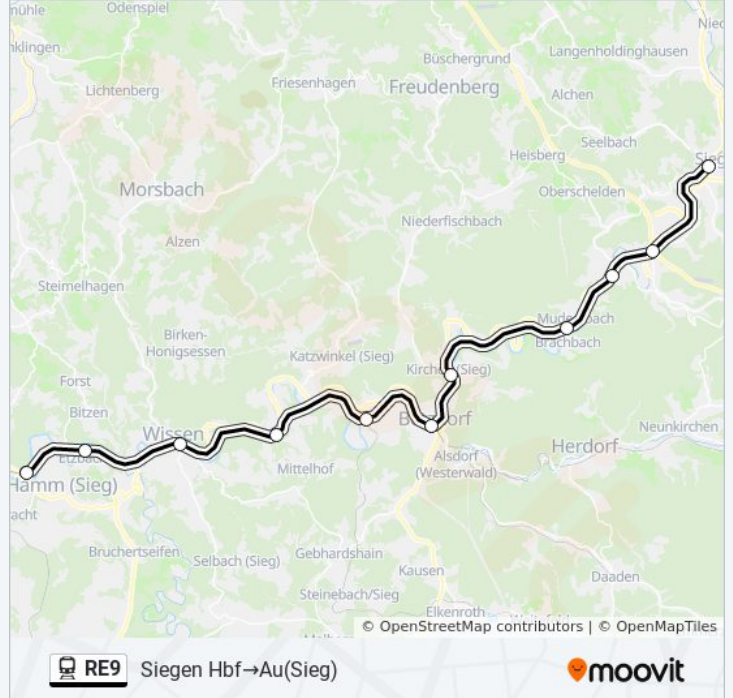

### Bahnlinie RE9 Info

**Richtung:** Siegen Hbf → Au(Sieg)

**Stationen:** 11

**Fahrdauer:** 41 Min

**Linien Informationen:**

**Richtung: Siegen Hbf→Hennef(Sieg)**

10 Haltestellen

[LINIENPLAN ANZEIGEN](#)