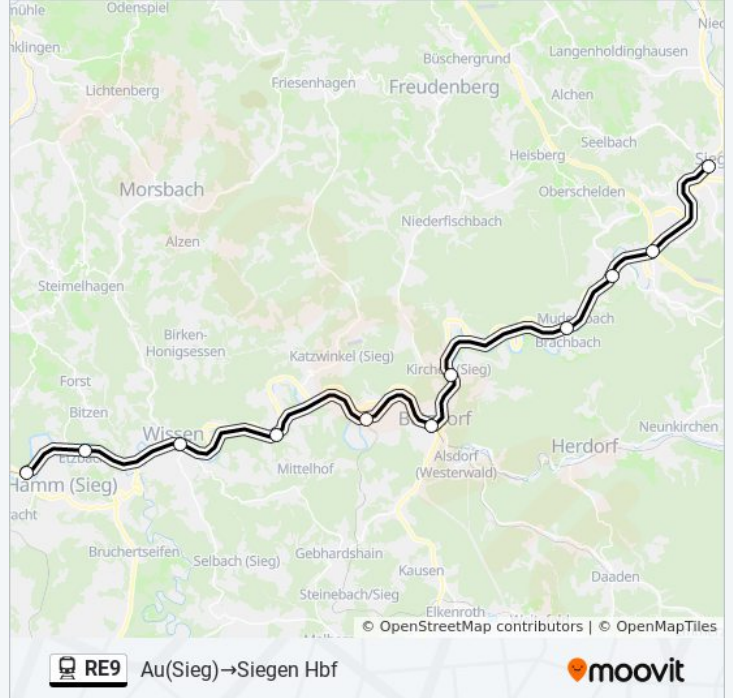

### Bahnlinie RE9 Info

**Richtung:** Au(Sieg)→Siegen Hbf

**Stationen:** 11

**Fahrdauer:** 44 Min

**Linien Informationen:**