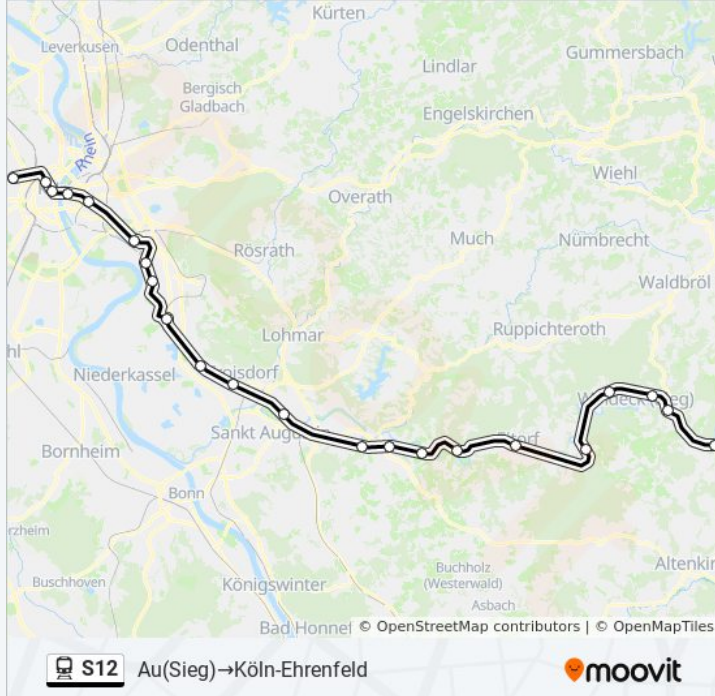

Bahnlinie S12 Info

Richtung: Au(Sieg)→Köln-Ehrenfeld

Stationen: 22

Fahrdauer: 77 Min

Linien Informationen:

Köln Deutz Messe/Deutz Bf

Köln Hbf

Hansaring - Köln

Bf Ehrenfeld - Köln

**Richtung: Au(Sieg)→Köln-Müngersdorf
Technologiepark**

23 Haltestellen

[LINIENPLAN ANZEIGEN](#)

Windeck, Au (Sieg) Bf

Windeck, Rosbach Bf

Windeck, Schladern Bf

Windeck Dattenfeld Bf