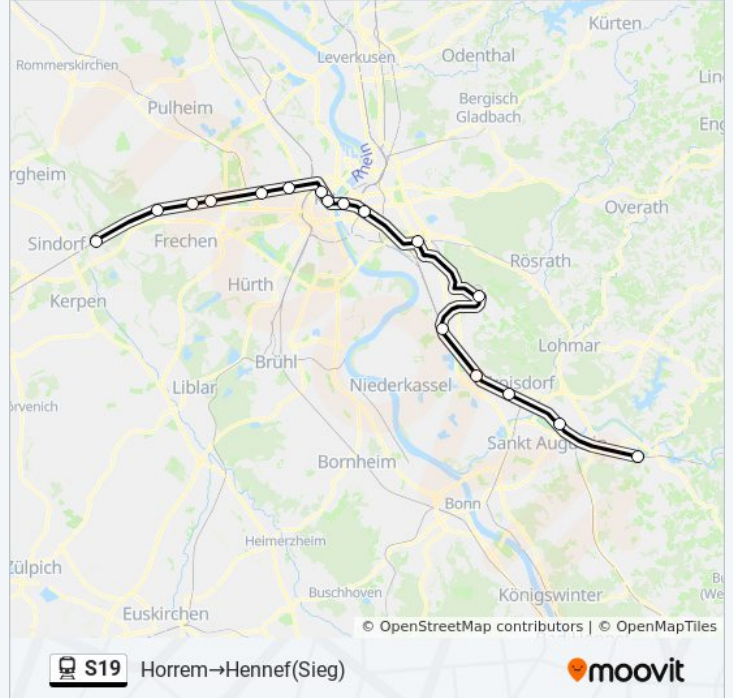

## Richtung: Horrem→Hennef(Sieg)

17 Haltestellen

[LINIENPLAN ANZEIGEN](#)

Kerpen Horrem Bf  
 Frechen-Königsdorf  
 Köln-Weiden West  
 Lövenich Bahnhof, Köln  
 Köln-Müngersdorf Technologiepark  
 Bf Ehrenfeld - Köln  
 Hansaring - Köln  
 Köln Hbf  
 Köln Deutz Messe/Deutz Bf  
 Köln Trimbornstraße  
 Köln Frankfurter Straße  
 Köln Flughafen Köln/Bonn Flughafen Bf  
 Köln Wahn S-Bahn  
 Troisdorf, Spich Bf  
 Troisdorf Bf  
 Siegburg Bf  
 Hennef Bf

## Bahnlinie S19 Fahrpläne

Abfahrzeiten in Richtung Horrem→hennef(sieg)

Montag	03:59 - 04:39
Dienstag	03:59 - 04:39
Mittwoch	03:59 - 04:39
Donnerstag	03:59 - 04:39
Freitag	03:49 - 04:49
Samstag	04:49 - 07:59
Sonntag	03:49 - 04:49

## Bahnlinie S19 Info

**Richtung:** Horrem→Hennef(Sieg)

**Stationen:** 17

**Fahrtdauer:** 57 Min

**Linien Informationen:**