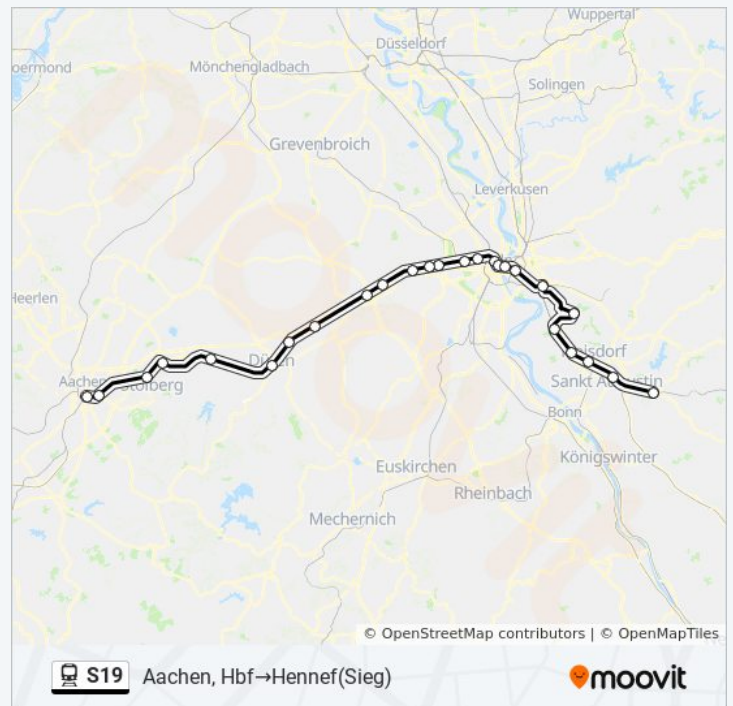

### Bahnlinie S19 Info

**Richtung:** Aachen, Hbf→Hennef(Sieg)

**Stationen:** 26

**Fahrtdauer:** 100 Min

**Linien Informationen:**

Frechen-Königsdorf

Köln-Weiden West

Lövenich Bahnhof, Köln

Köln-Müngersdorf Technologiepark

Bf Ehrenfeld - Köln

Hansaring - Köln

Köln Hbf

Köln Deutz Messe/Deutz Bf

Köln Trimbornstraße

Köln Frankfurter Straße

Köln Flughafen Köln/Bonn Flughafen Bf

Köln Wahn S-Bahn

Troisdorf, Spich Bf

Troisdorf Bf

Siegburg Bf

Hennef Bf

### Richtung: Aachen, Hbf → Troisdorf

24 Haltestellen

[LINIENPLAN ANZEIGEN](#)

Aachen, Hauptbahnhof

Aachen, Rothe Erde Bf

Stolberg, Hbf

Eschweiler Hbf

Langerwehe Bf