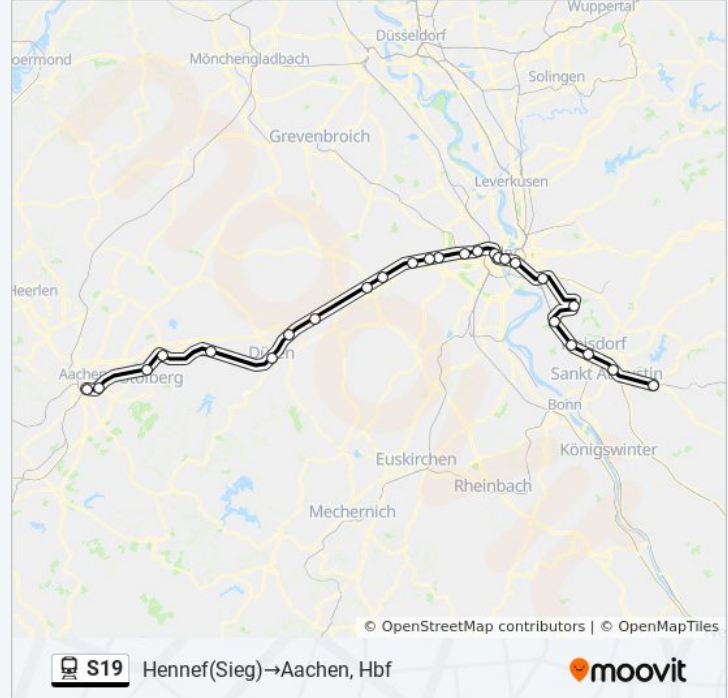

Kerpen, Buir Bahnhof

Merzenich (S)

Bahnhof - Düren

Langerwehe Bf

Eschweiler Hbf

Stolberg, Hbf

Aachen, Rothe Erde Bf

Aachen, Hauptbahnhof

Richtung: Hennef(Sieg)→Düren, Bf

21 Haltestellen

[LINIENPLAN ANZEIGEN](#)

Hennef Bf

Siegburg Bf

Troisdorf Bf

Troisdorf, Spich Bf

Köln Wahn S-Bahn

Köln Flughafen Köln/Bonn Flughafen Bf

Köln Frankfurter Straße

Köln Trimbornstraße

Köln Deutz Messe/Deutz Bf

Köln Hbf

Hansaring - Köln

Bf Ehrenfeld - Köln

Köln-Müngersdorf Technologiepark

Lövenich Bahnhof, Köln

Köln-Weiden West

Frechen-Königsdorf

Kerpen Horrem Bf

Kerpen Sindorf (S)

Bahnlinie S19 Fahrpläne

Abfahrzeiten in Richtung Hennef(sieg)→düren, Bf

Montag	02:02 - 23:01
Dienstag	02:02 - 23:01
Mittwoch	02:02 - 23:01
Donnerstag	02:02 - 23:01
Freitag	00:32 - 22:02
Samstag	06:02 - 23:01
Sonntag	00:32 - 22:02

Bahnlinie S19 Info

Richtung: Hennef(Sieg)→Düren, Bf

Stationen: 21

Fahrtdauer: 75 Min

Linien Informationen: