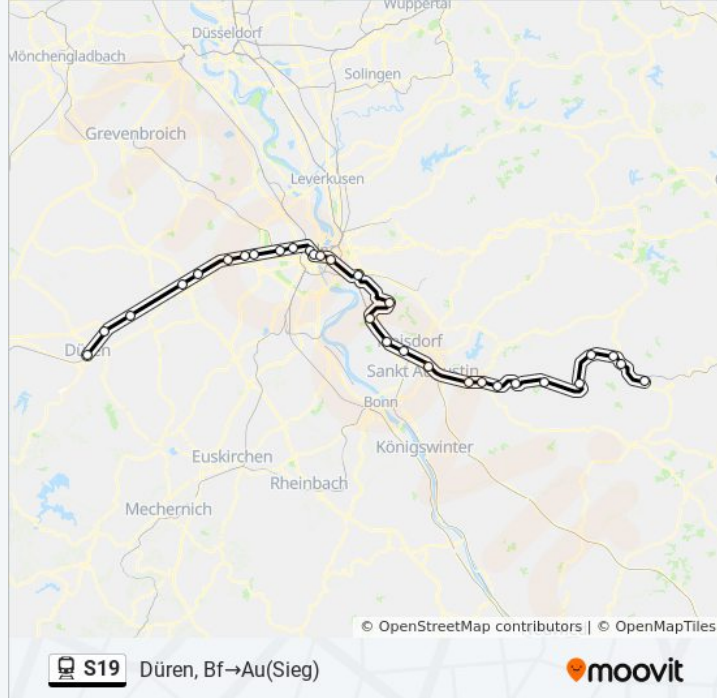

Troisdorf Bf

Siegburg Bf

Hennef Bf

Hennef Im Siegbogen

Hennef Blankenberg Bf

Merten(Sieg)

Eitorf Bf

Windeck, Herchen Bf

Windeck Dattenfeld Bf

Windeck, Schladern Bf

Windeck, Rosbach Bf

Windeck, Au (Sieg) Bf

Richtung: Düren, Bf→Blankenberg(Sieg)

23 Haltestellen

[LINIENPLAN ANZEIGEN](#)

Bahnhof - Düren

Merzenich (S)

Kerpen, Buir Bahnhof

Kerpen Sindorf (S)

Kerpen Horrem Bf

Frechen-Königsdorf

Köln-Weiden West

Lövenich Bahnhof, Köln

Köln-Müngersdorf Technologiepark

Bf Ehrenfeld - Köln

Hansaring - Köln

Köln Hbf

Köln Deutz Messe/Deutz Bf

Köln Trimbornstraße

Köln Frankfurter Straße

Köln Flughafen Köln/Bonn Flughafen Bf

Köln Wahn S-Bahn

Bahnlinie S19 Fahrpläne

Abfahrzeiten in Richtung Düren,
Bf→blankenberg(sieg)

Montag	05:03 - 18:03
Dienstag	05:03 - 18:03
Mittwoch	05:03 - 18:03
Donnerstag	05:03 - 18:03
Freitag	Kein Betrieb
Samstag	Kein Betrieb
Sonntag	Kein Betrieb

Bahnlinie S19 Info

Richtung: Düren, Bf→Blankenberg(Sieg)

Stationen: 23

Fahrtdauer: 79 Min

Linien Informationen: