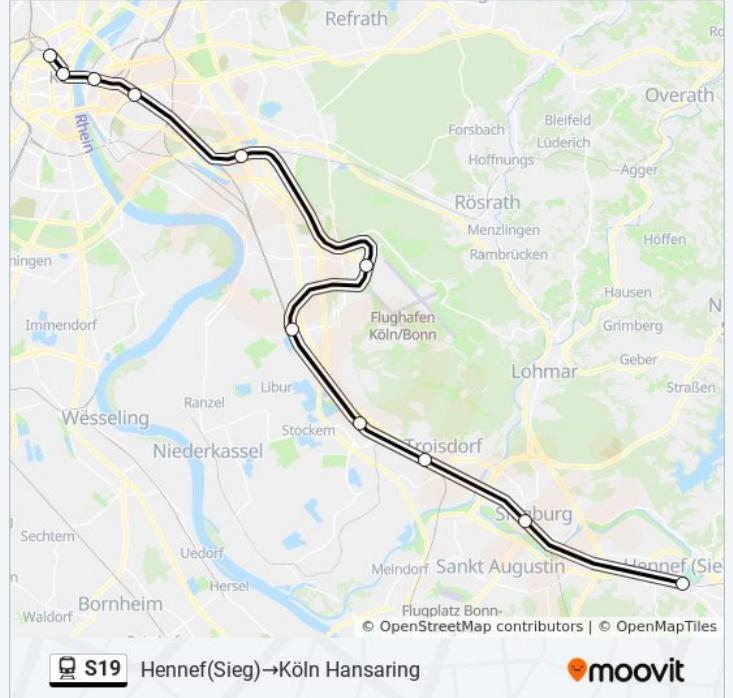

## Bahnlinie S19 Info

**Richtung:** Hennef(Sieg)→Köln Hansaring

**Stationen:** 11

**Fahrtdauer:** 39 Min

**Linien Informationen:**