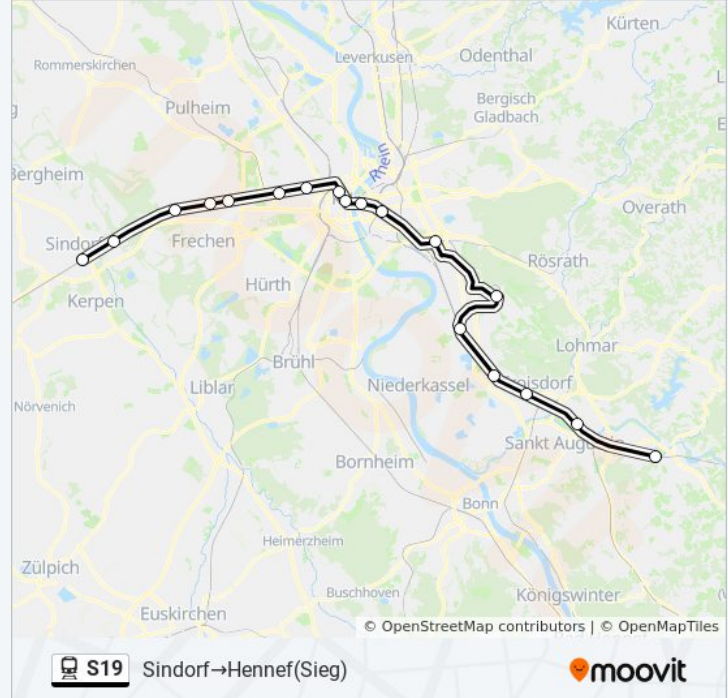

Troisdorf, Spich Bf

Troisdorf Bf

Siegburg Bf

Hennef Bf

Richtung: Sindorf→Troisdorf

16 Haltestellen

[LINIENPLAN ANZEIGEN](#)

Kerpen Sindorf (S)

Kerpen Horrem Bf

Frechen-Königsdorf

Köln-Weiden West

Lövenich Bahnhof, Köln

Köln-Müngersdorf Technologiepark

Bf Ehrenfeld - Köln

Hansaring - Köln

Köln Hbf

Köln Deutz Messe/Deutz Bf

Köln Trimbornstraße

Köln Frankfurter Straße

Köln Flughafen Köln/Bonn Flughafen Bf

Köln Wahn S-Bahn

Troisdorf, Spich Bf

Troisdorf Bf

Bahnlinie S19 Fahrpläne

Abfahrzeiten in Richtung Sindorf→troisdorf

Montag	Kein Betrieb
Dienstag	Kein Betrieb
Mittwoch	Kein Betrieb
Donnerstag	Kein Betrieb
Freitag	21:46 - 23:46
Samstag	00:46 - 02:46
Sonntag	Kein Betrieb

Bahnlinie S19 Info

Richtung: Sindorf→Troisdorf

Stationen: 16

Fahrdauer: 51 Min

Linien Informationen: