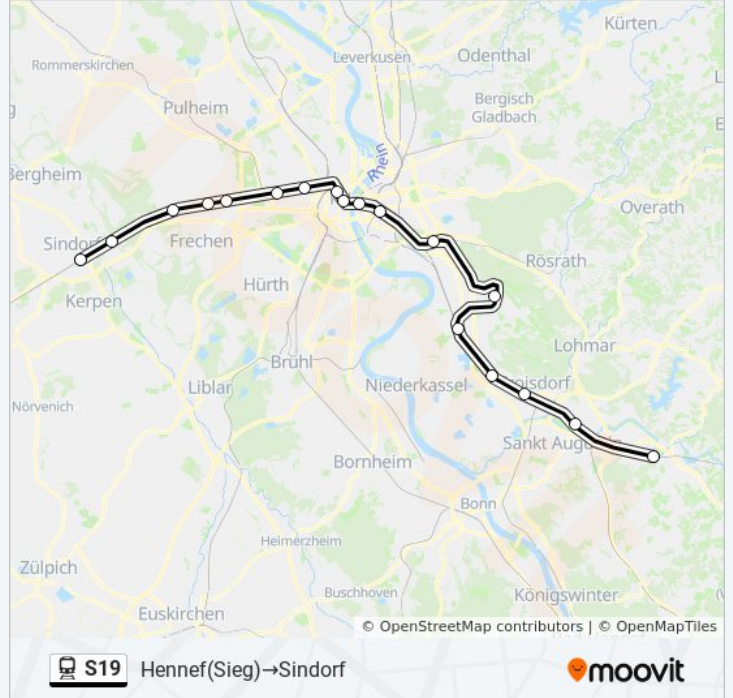

## Bahnlinie S19 Info

**Richtung:** Hennef(Sieg)→Sindorf

**Stationen:** 18

**Fahrtdauer:** 61 Min

**Linien Informationen:**