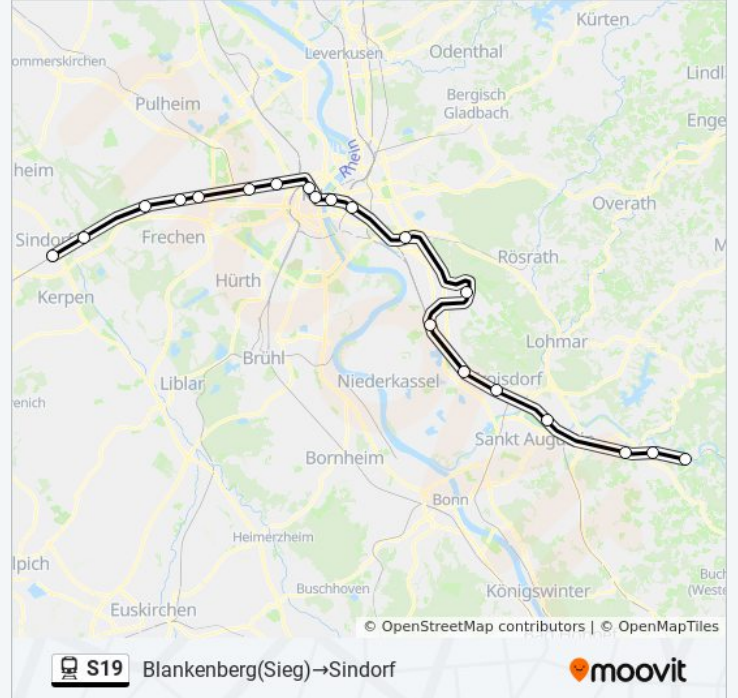

## Bahnlinie S19 Info

**Richtung:** Blankenberg(Sieg)→Sindorf

**Stationen:** 20

**Fahrdauer:** 65 Min

**Linien Informationen:**

Kerpen Horrem Bf

Kerpen Sindorf (S)

**Richtung: Düren, Bf→Au(Sieg)**