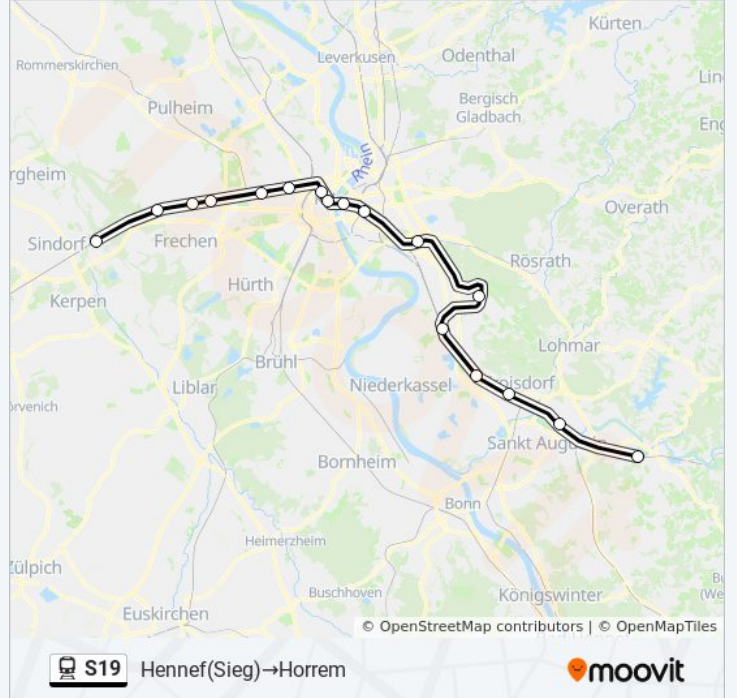

### Bahnlinie S19 Info

**Richtung:** Hennef(Sieg)→Horrem

**Stationen:** 17

**Fahrtdauer:** 58 Min

**Linien Informationen:**