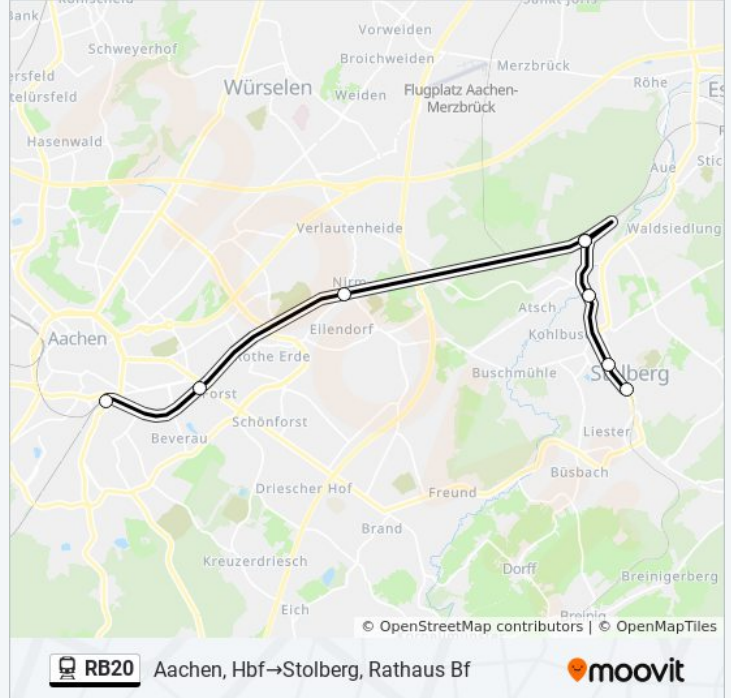

Verwende Moovit, um die nächste Station der Bahnlinie RB20 zu finden und um zu erfahren wann die nächste Bahnlinie RB20 kommt.

**Richtung: Aachen, Hbf→Stolberg, Hbf**

4 Haltestellen

[LINIENPLAN ANZEIGEN](#)

**Bahnlinie RB20 Info****Richtung:** Aachen, Hbf→Stolberg, Hbf**Stationen:** 4**Fahrtdauer:** 12 Min**Linien Informationen:**

**Richtung: Aachen, Hbf→Stolberg, Rathaus Bf**

9 Haltestellen

[LINIENPLAN ANZEIGEN](#)

- Aachen, Hauptbahnhof
- Aachen, Rothe Erde Bf
- Aachen, Eilendorf Bf
- Stolberg, Hbf
- Stolberg, Hbf
- Stolberg, Hbf
- Stolberg, Schneidmühle Bf
- Stolberg, Mühlener Bf
- Stolberg, Rathaus Bf

**Bahnlinie RB20 Fahrpläne**

**Bahnlinie RB20 Info**

**Richtung:** Aachen, Hbf→Stolberg, Rathaus Bf

**Stationen:** 9

**Fahrtdauer:** 25 Min

**Linien Informationen:**

**Richtung: Aachen, Rothe Erde Bf → Stolberg, Hbf**

15 Haltestellen

[LINIENPLAN ANZEIGEN](#)