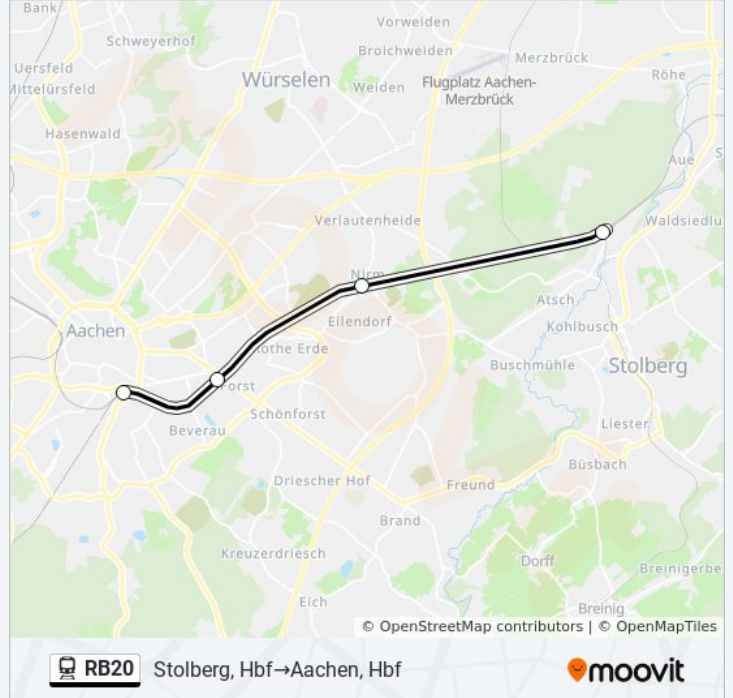

**Bahnlinie RB20 Info**

**Richtung:** Stolberg, Hbf → Aachen, Hbf

**Stationen:** 14

**Fahrdauer:** 48 Min

**Linien Informationen:**

**Richtung: Stolberg, Hbf→Aachen, Hbf**

4 Haltestellen

[LINIENPLAN ANZEIGEN](#)

### Bahnlinie RB20 Fahrpläne

Abfahrzeiten in Richtung Stolberg, Hbf→aachen, Hbf

Montag	23:50
Dienstag	23:50
Mittwoch	23:50
Donnerstag	23:50
Freitag	Kein Betrieb
Samstag	Kein Betrieb
Sonntag	23:50

### Bahnlinie RB20 Info

**Richtung:** Stolberg, Hbf→Aachen, Hbf

**Stationen:** 4

**Fahrdauer:** 11 Min

**Linien Informationen:**

**Richtung: Stolberg, Hbf→Aachen, Rothe Erde Bf**

15 Haltestellen

[LINIENPLAN ANZEIGEN](#)