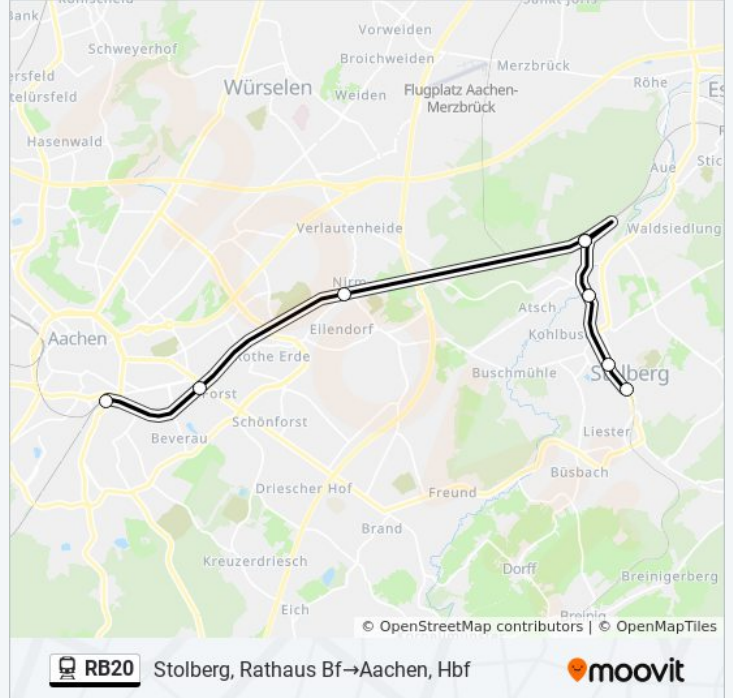

### Bahnlinie RB20 Info

**Richtung:** Stolberg, Rathaus Bf→Aachen, Hbf

**Stationen:** 9

**Fahrdauer:** 26 Min

**Linien Informationen:**

**Richtung: Stolberg, Rathaus Bf→Alsdorf, Annapark Bf**

17 Haltestellen