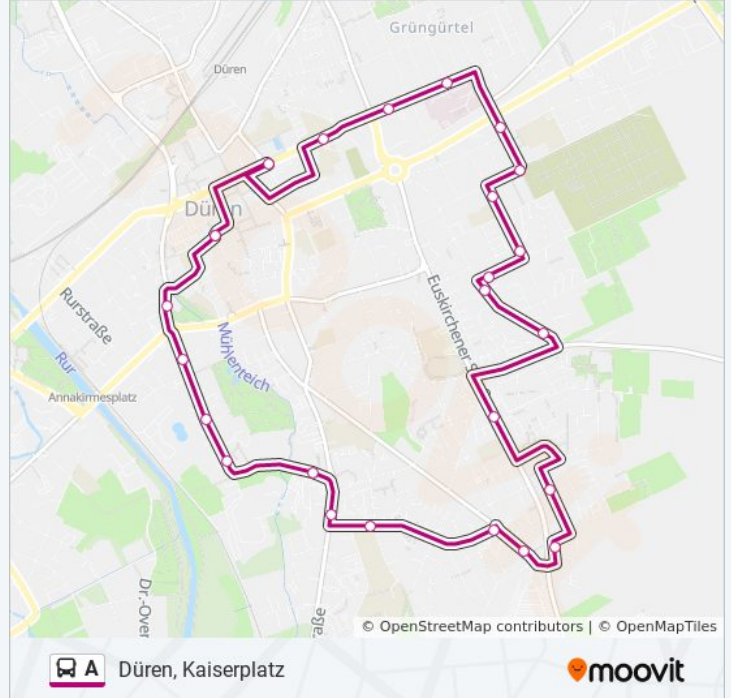

## Düren, Kaiserplatz

[Hol Dir Die App](#)

Die Buslinie A Düren, Kaiserplatz hat eine Route. Betriebszeiten an Werktagen

(1) Düren, Kaiserplatz: 19:30 - 22:30

Verwende Moovit, um die nächste Station der Buslinie A zu finden und um zu erfahren wann die nächste Buslinie A kommt.

### Richtung: Düren, Kaiserplatz

22 Haltestellen

[LINIENPLAN ANZEIGEN](#)

- Düren, Kaiserplatz
- Düren, Weierstraße
- Düren, Rütger-Von-Scheven-Straße
- Düren, Landwirtschaftsschule
- Düren, Nippesstraße
- Düren, Arena Kreis Düren
- Düren, Kapelle
- Düren, Wörthsiedlung Miesheimer Weg
- Düren, Wörthsiedlung Odenthalstraße
- Düren, August-Bebel-Straße
- Düren, Gneisenaustraße
- Düren, An Der Windmühle
- Düren, Eupener Straße
- Düren, Berliner Straße
- Düren, Friedensstraße
- Düren, Friedhof Ost
- Düren, St. Bonifatius
- Düren, Grüngürtel Krankenhaus
- Düren, Anna-Schoeller-Haus
- Düren, St. Angela Schule
- Düren, Kreishaus

### Buslinie A Fahrpläne

Abfahrzeiten in Richtung Düren, Kaiserplatz

Montag	19:30 - 22:30
Dienstag	19:30 - 22:30
Mittwoch	19:30 - 22:30
Donnerstag	19:30 - 22:30
Freitag	08:30 - 22:30
Samstag	19:30 - 22:30
Sonntag	08:30 - 22:30

### Buslinie A Info

**Richtung:** Düren, Kaiserplatz

**Stationen:** 22

**Fahrtdauer:** 25 Min

**Linien Informationen:**

Buslinie A Offline Fahrpläne und Netzkarten stehen auf moovitapp.com zur Verfügung. Verwende den [Moovit App](#), um Live Bus Abfahrten, Zugfahrpläne oder U-Bahn Fahrplanzeiten zu sehen, sowie Schritt für Schritt Wegangaben für alle öffentlichen Verkehrsmittel in NRW (Nordrhein-Westfalen) zu erhalten.