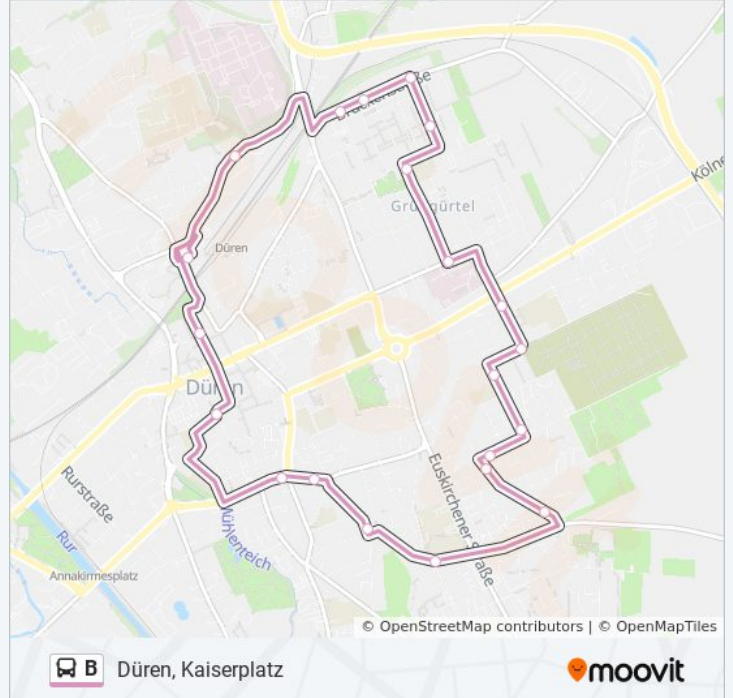

Hol Dir Die App

Die Buslinie B Düren, Kaiserplatz hat eine Route. Betriebszeiten an Werktagen

(1) Düren, Kaiserplatz: 20:00 - 22:00

Verwende Moovit, um die nächste Station der Buslinie B zu finden und um zu erfahren wann die nächste Buslinie B kommt.

Richtung: Düren, Kaiserplatz

22 Haltestellen

[LINIENPLAN ANZEIGEN](#)

- Düren, Kaiserplatz
- Düren, Bonner Straße
- Düren, Bonner Platz
- Düren, Chlodwigplatz
- Düren, Römerstraße
- Düren, Gneisenaustraße
- Düren, An Der Windmühle
- Düren, Eupener Straße
- Düren, Berliner Straße
- Düren, Friedensstraße
- Düren, Friedhof Ost
- Düren, St. Bonifatius
- Düren, Grüngürtel Krankenhaus
- Düren, Grüngürtel Schule
- Düren, Grüngürtel Blücherstraße
- Düren, Grüngürtel Brückenstraße
- Düren, Grüngürtel Freiheitsplatz
- Düren, Grüngürtel Fröbelstraße
- Düren, Güterbahnhof
- Düren, Bahnhof / Zob (Bus)
- Düren, Stadtcenter

Buslinie B Fahrpläne

Abfahrzeiten in Richtung Düren, Kaiserplatz

Montag	20:00 - 22:00
Dienstag	20:00 - 22:00
Mittwoch	20:00 - 22:00
Donnerstag	20:00 - 22:00
Freitag	10:00 - 22:00
Samstag	20:00 - 22:00
Sonntag	10:00 - 22:00

Buslinie B Info

Richtung: Düren, Kaiserplatz

Stationen: 22

Fahrtdauer: 25 Min

Linien Informationen:

Buslinie B Offline Fahrpläne und Netzkarten stehen auf moovitapp.com zur Verfügung. Verwende den [Moovit App](#), um Live Bus Abfahrten, Zugfahrpläne oder U-Bahn Fahrplanzeiten zu sehen, sowie Schritt für Schritt Wegangaben für alle öffentlichen Verkehrsmittel in NRW (Nordrhein-Westfalen) zu erhalten.