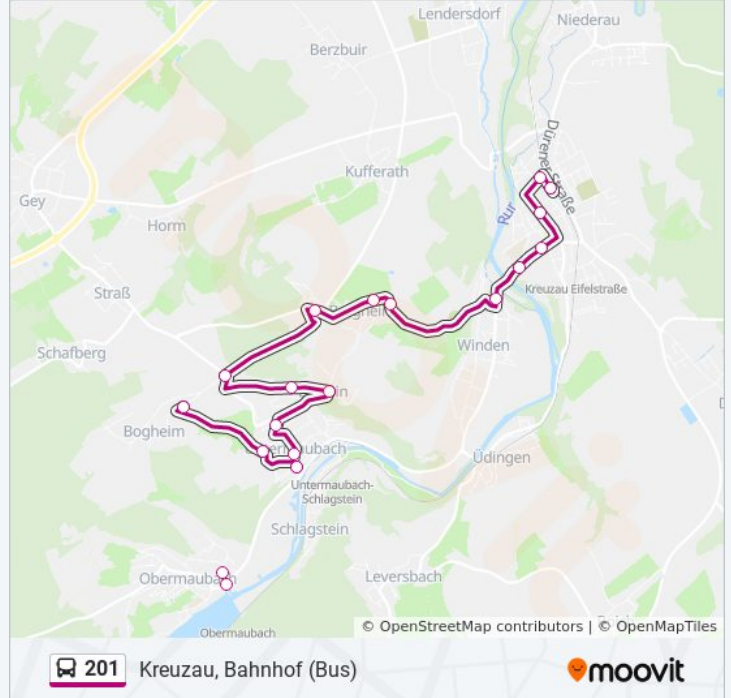

 201

Kreuzau, Bahnhof (Bus)

[Hol Dir Die App](#)

Die Buslinie 201 (Kreuzau, Bahnhof (Bus)) hat 3 Routen

(1) Kreuzau, Bahnhof (bus): 06:45 - 18:50(2) Kreuzau, Bilstein Bogheimer Weg: 19:38(3) Kreuzau, Bogheim: 07:38 - 18:38

Verwende Moovit, um die nächste Station der Buslinie 201 zu finden und um zu erfahren wann die nächste Buslinie 201 kommt.

**Richtung: Kreuzau, Bahnhof (Bus)**

20 Haltestellen

[LINIENPLAN ANZEIGEN](#)

Kreuzau, Bogheim  
Kreuzau, Untermaubach Im Heidehof  
Kreuzau, Untermaubach Burgplatz  
Kreuzau, Obermaubach Alte Schule  
Kreuzau, Obermaubach Staumauer  
Kreuzau, Untermaubach Burgplatz  
Kreuzau, Untermaubach Post  
Kreuzau, Untermaubach am Weißenberg  
Kreuzau, Bilstein Kapelle  
Kreuzau, Bilstein Bogheimer Weg  
Kreuzau, Abzw. Bogheim  
Kreuzau, Langenbroich  
Kreuzau, Bergheim Im Weidchen  
Kreuzau, Bergheim Auf Dem Kamp  
Kreuzau, Winden Schule  
Kreuzau, Freizeitbad  
Kreuzau, Teichstraße  
Kreuzau, Alte Post  
Kreuzau, Rathaus  
Kreuzau, Bahnhof (Bus)

**Buslinie 201 Info****Richtung:** Kreuzau, Bahnhof (Bus)**Stationen:** 20**Fahrdauer:** 20 Min**Linien Informationen:**

## Richtung: Kreuzau, Bilstein Bogheimer Weg

16 Haltestellen

[LINIENPLAN ANZEIGEN](#)

Kreuzau, Bahnhof (Bus)

Kreuzau, Rathaus

Kreuzau, Alte Post

Kreuzau, Teichstraße

Kreuzau, Freizeitbad