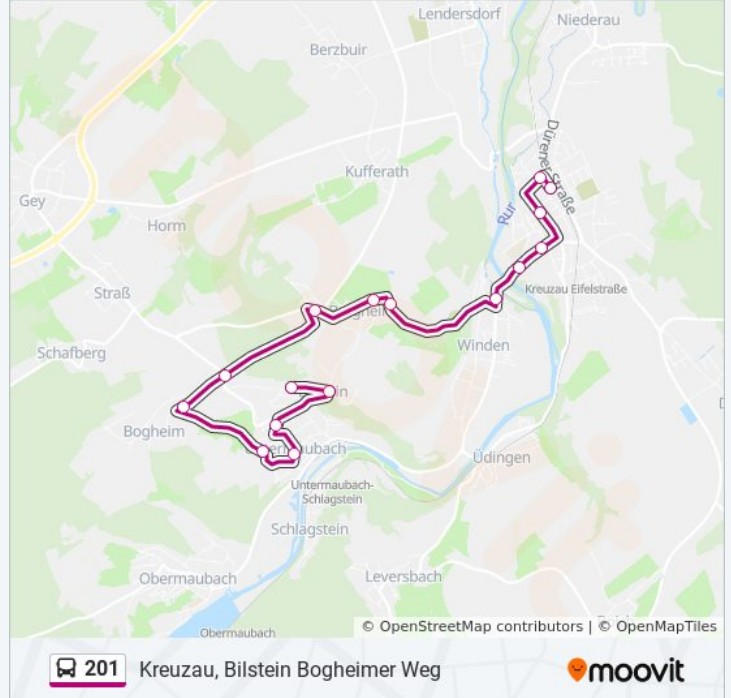

## Buslinie 201 Info

**Richtung:** Kreuzau, Bilstein Bogheimer Weg

**Stationen:** 16

**Fahrtdauer:** 19 Min

**Linien Informationen:**

**Richtung: Kreuzau, Bogheim**

11 Haltestellen

[LINIENPLAN ANZEIGEN](#)