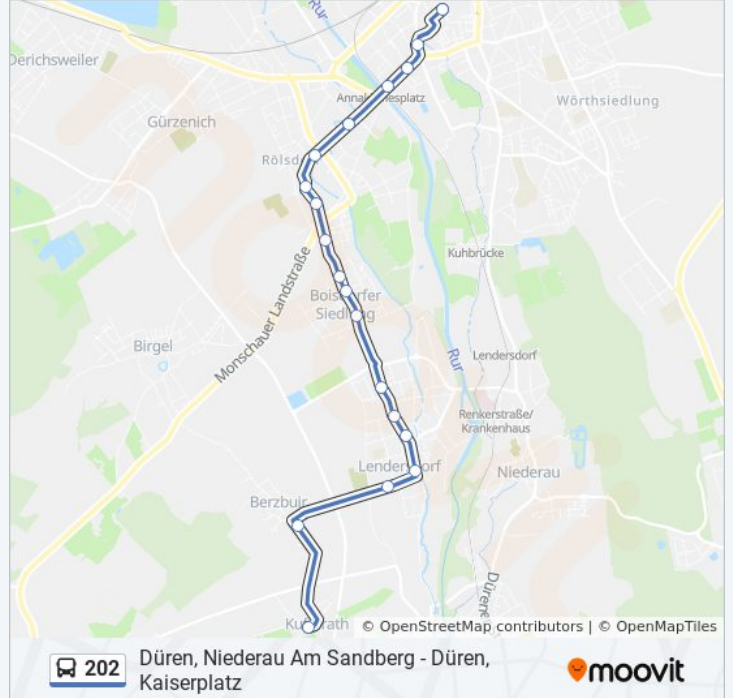

Düren, Rurbrücke

Düren, Aok - Aachener Straße

Düren, Weierstraße

Düren, Kaiserplatz

Buslinie 202 Fahrpläne

Abfahrzeiten in Richtung Düren, Kaiserplatz

Montag	05:40 - 22:40
Dienstag	05:40 - 22:40
Mittwoch	05:40 - 22:40
Donnerstag	05:40 - 22:40
Freitag	09:03 - 22:03
Samstag	06:10 - 22:40
Sonntag	09:03 - 22:03

Buslinie 202 Info**Richtung:** Düren, Kaiserplatz**Stationen:** 20**Fahrtdauer:** 22 Min**Linien Informationen:**

Richtung: Düren, Kufferath Kirche

19 Haltestellen

[LINIENPLAN ANZEIGEN](#)

- Düren, Kaiserplatz
- Düren, Weierstraße
- Düren, Aok - Aachener Straße
- Düren, Rurbrücke
- Düren, Rölsdorf Detombay
- Düren, Rölsdorf Dreieck
- Düren, Rölsdorf Schlagbaum
- Düren, Rölsdorf Schule
- Düren, Rölsdorf Waidfeld
- Düren, Rölsdorf Boisdorfer Siedlung
- Düren, Rölsdorf Buchheider Weg
- Düren, Rölsdorf Warener Straße
- Düren, Lendersdorf Pelzer
- Düren, Lendersdorf Post
- Düren, Lendersdorf Kino
- Düren, Lendersdorf Kirche
- Düren, Lendersdorf Friedhof
- Düren, Berzbuir

Buslinie 202 Info

Richtung: Düren, Kufferath Kirche

Stationen: 19

Fahrtdauer: 20 Min

Linien Informationen:

Richtung: Düren, Lendersdorf Krankenhaus

18 Haltestellen

[LINIENPLAN ANZEIGEN](#)

Buslinie 202 Info

Richtung: Düren, Lendersdorf Krankenhaus

Stationen: 18

Fahrtdauer: 12 Min

Linien Informationen:

Richtung: Düren, Lendersdorf am Broich

16 Haltestellen

[LINIENPLAN ANZEIGEN](#)