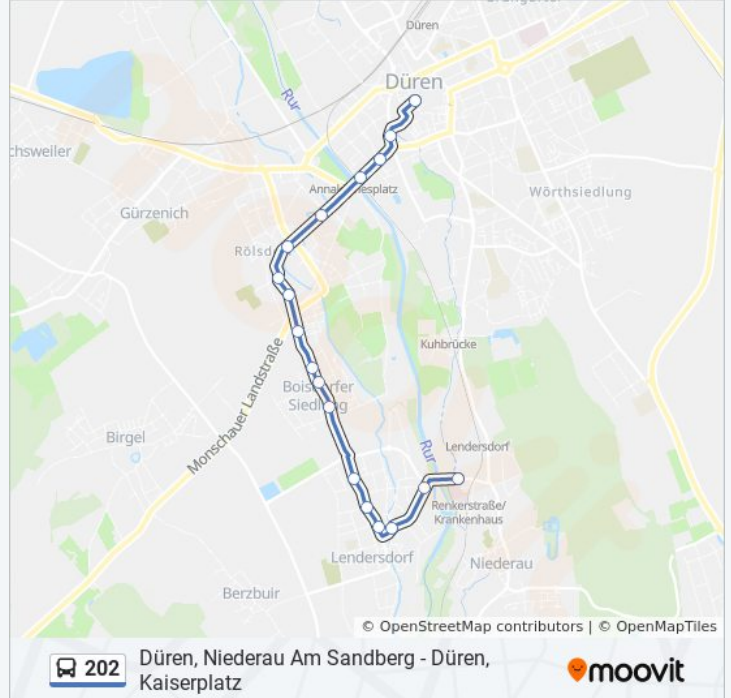

Buslinie 202 Info

Richtung: Düren, Kufferath Kirche

Stationen: 19

Fahrtdauer: 20 Min

Linien Informationen:

Richtung: Düren, Lendersdorf Krankenhaus

18 Haltestellen

[LINIENPLAN ANZEIGEN](#)

- Düren, Kaiserplatz
- Düren, Weierstraße
- Düren, Aok - Aachener Straße
- Düren, Rurbrücke
- Düren, Rölsdorf Detombay
- Düren, Rölsdorf Dreieck
- Düren, Rölsdorf Schlagbaum
- Düren, Rölsdorf Schule
- Düren, Rölsdorf Waidfeld
- Düren, Rölsdorf Boisdorfer Siedlung
- Düren, Rölsdorf Buchheider Weg
- Düren, Rölsdorf Warener Straße
- Düren, Lendersdorf Pelzer
- Düren, Lendersdorf Post
- Düren, Lendersdorf Kino
- Düren, Lendersdorf am Broich
- Düren, Lendersdorf May + Spies
- Düren, Lendersdorf Krankenhaus

Buslinie 202 Info

Richtung: Düren, Lendersdorf Krankenhaus

Stationen: 18

Fahrtdauer: 12 Min

Linien Informationen:

Richtung: Düren, Lendersdorf am Broich

16 Haltestellen

[LINIENPLAN ANZEIGEN](#)