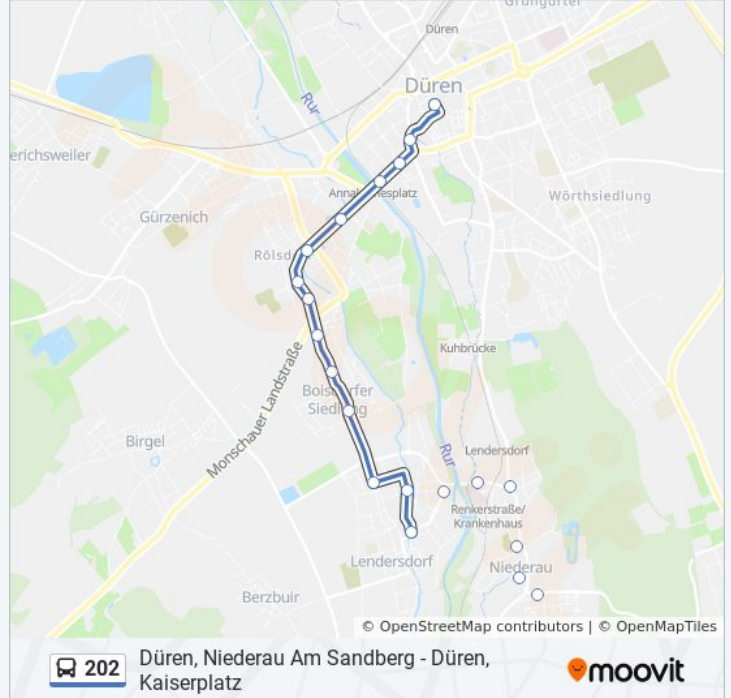

Verwende Moovit, um die nächste Station der Buslinie 202 zu finden und um zu erfahren wann die nächste Buslinie 202 kommt.

Richtung: Düren, Kaiserplatz

20 Haltestellen

[LINIENPLAN ANZEIGEN](#)

Düren, Niederau am Sandberg

Düren, Lendersdorf Pelzer

Düren, Rölsdorf Warener Straße

Düren, Rölsdorf Boisdorfer Siedlung

Düren, Rölsdorf Waidfeld

Düren, Rölsdorf Schule

Düren, Rölsdorf Schlagbaum

Düren, Rölsdorf Dreieck

Düren, Rölsdorf Detombay

Düren, Rurbrücke

Düren, Aok - Aachener Straße

Düren, Weierstraße

Düren, Kaiserplatz

Buslinie 202 Fahrpläne

Abfahrzeiten in Richtung Düren, Kaiserplatz

Montag	05:40 - 22:40
Dienstag	05:40 - 22:40
Mittwoch	05:40 - 22:40
Donnerstag	05:40 - 22:40
Freitag	09:03 - 22:03
Samstag	06:10 - 22:40
Sonntag	09:03 - 22:03

Buslinie 202 Info**Richtung:** Düren, Kaiserplatz**Stationen:** 20**Fahrtdauer:** 22 Min**Linien Informationen:**

Richtung: Düren, Kufferath Kirche

19 Haltestellen

[LINIENPLAN ANZEIGEN](#)

- Düren, Kaiserplatz
- Düren, Weierstraße
- Düren, Aok - Aachener Straße
- Düren, Rurbrücke
- Düren, Rölsdorf Detombay
- Düren, Rölsdorf Dreieck
- Düren, Rölsdorf Schlagbaum
- Düren, Rölsdorf Schule
- Düren, Rölsdorf Waidfeld
- Düren, Rölsdorf Boisdorfer Siedlung
- Düren, Rölsdorf Buchheider Weg
- Düren, Rölsdorf Warener Straße
- Düren, Lendersdorf Pelzer
- Düren, Lendersdorf Post
- Düren, Lendersdorf Kino
- Düren, Lendersdorf Kirche
- Düren, Lendersdorf Friedhof
- Düren, Berzbuir