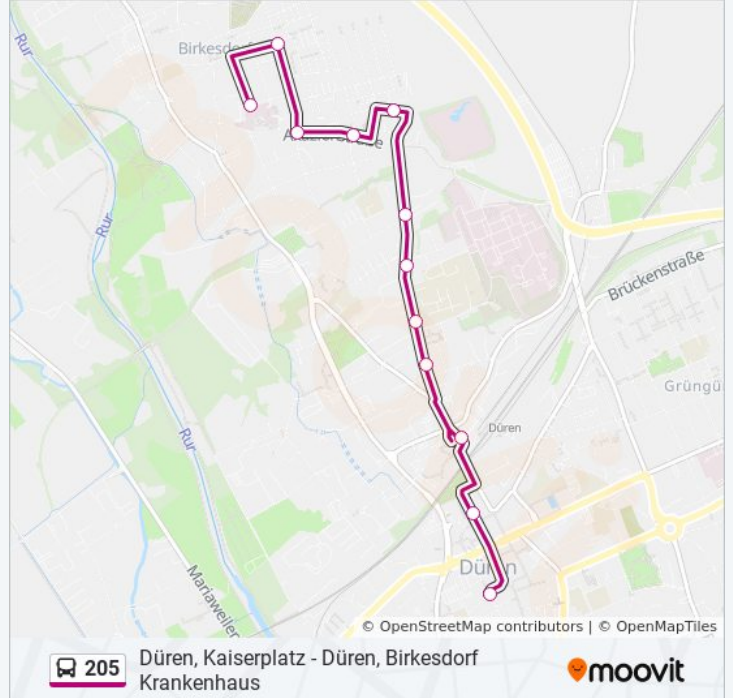

 205

Düren, Kaiserplatz - Düren, Birkesdorf Krankenhaus

[Hol Dir Die App](#)

Die Buslinie 205 (Düren, Kaiserplatz - Düren, Birkesdorf Krankenhaus) hat 2 Routen

(1) Düren, Birkesdorf Krankenhaus: 06:25 - 18:55(2) Düren, Kaiserplatz: 05:44 - 18:44

Verwende Moovit, um die nächste Station der Buslinie 205 zu finden und um zu erfahren wann die nächste Buslinie 205 kommt.

Richtung: Düren, Birkesdorf Krankenhaus

12 Haltestellen

[LINIENPLAN ANZEIGEN](#)

Buslinie 205 Fahrpläne

Abfahrzeiten in Richtung Düren, Birkesdorf Krankenhaus

Montag	06:25 - 18:55
Dienstag	06:25 - 18:55
Mittwoch	06:25 - 18:55
Donnerstag	06:25 - 18:55
Freitag	Kein Betrieb
Samstag	07:00 - 19:00
Sonntag	Kein Betrieb

Buslinie 205 Info

Richtung: Düren, Birkesdorf Krankenhaus

Stationen: 12

Fahrtdauer: 14 Min

Linien Informationen:

Richtung: Düren, Kaiserplatz

11 Haltestellen

[LINIENPLAN ANZEIGEN](#)