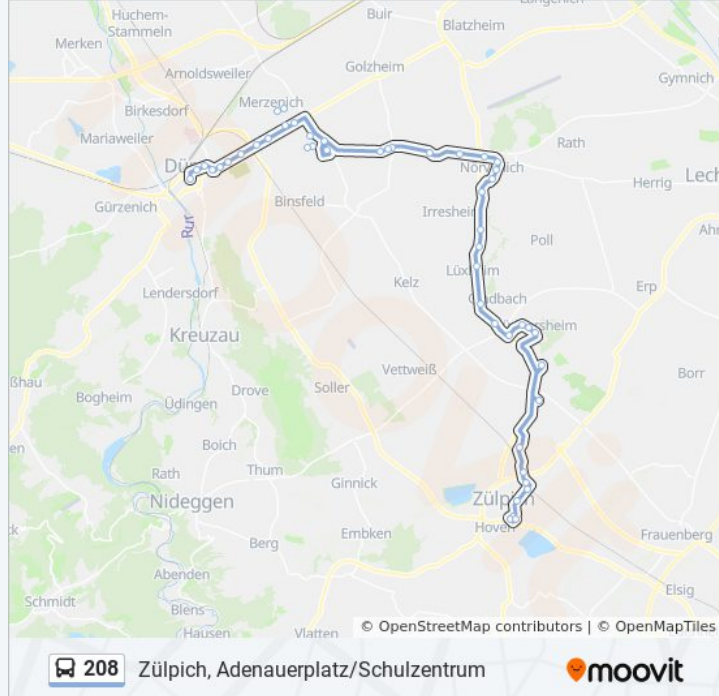

Zülpich Römerallee/Bf

Zülpich Friedhof

Zülpich, Frankengraben

Zülpich, Bonner Straße/Zentrum

Zülpich, Adenauerplatz/Schulzentrum

Buslinie 208 Offline Fahrpläne und Netzkarten stehen auf moovitapp.com zur Verfügung. Verwende den [Moovit App](#), um Live Bus Abfahrten, Zugfahrpläne oder U-Bahn Fahrplanzeiten zu sehen, sowie Schritt für Schritt Wegangaben für alle öffentlichen Verkehrsmittel in NRW (Nordrhein-Westfalen) zu erhalten.