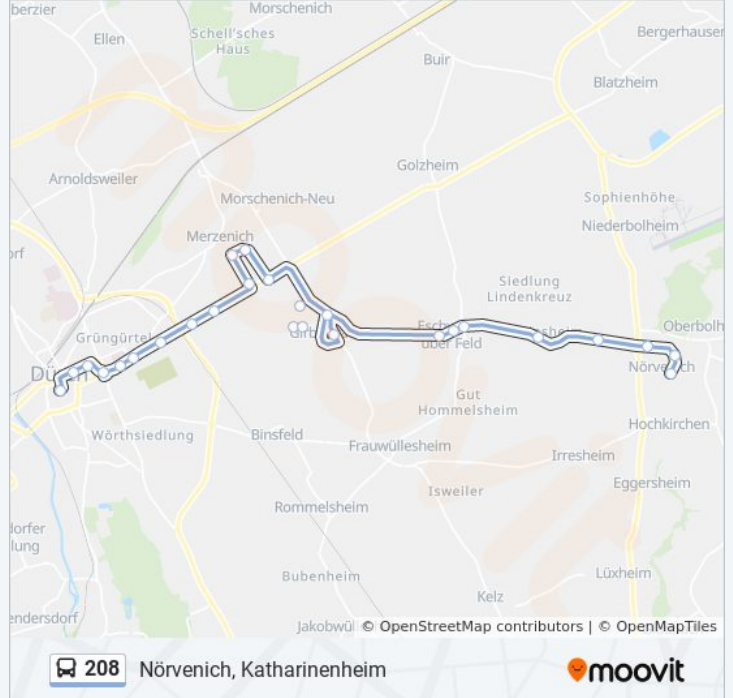

 208

Düren, Kaiserplatz

Hol Dir Die App

Die Buslinie 208 (Düren, Kaiserplatz) hat 13 Routen

(1) Düren, Kaiserplatz: 04:25 - 21:36(2) Merzenich, Rathaus: 07:15(3) Merzenich, Valdersweg: 07:00(4) Nörvenich, Hommelsheimer Weg: 22:30(5) Nörvenich, Irresheim: 17:45(6) Nörvenich, Katharinenheim: 07:30 - 16:00(7) Vettweiß, sievernich Ort: 10:30 - 21:30(8) Zülpich, Adenauerplatz/schulzentrum: 05:30 - 17:00

Verwende Moovit, um die nächste Station der Buslinie 208 zu finden und um zu erfahren wann die nächste Buslinie 208 kommt.

Richtung: Düren, Kaiserplatz

44 Haltestellen

[LINIENPLAN ANZEIGEN](#)

Zülpich, Adenauerplatz/Schulzentrum

Buslinie 208 Info

Richtung: Nörvenich, Katharinenheim

Stationen: 26

Fahrdauer: 27 Min

Linien Informationen:

Nörvenich, Eschweiler Über Feld Kirche

Nörvenich, Eschweiler Über Feld Mitte

Nörvenich, Eschweiler Über Feld Golzheimer Straße

Nörvenich, Eschweiler Über Feld Ollesheim

Nörvenich, Birkenhof

Nörvenich, Alter Bahnhof

Nörvenich, Schlosspark

Nörvenich, Katharinenheim

Richtung: Vettweiß, Sievernich Ort

36 Haltestellen

[LINIENPLAN ANZEIGEN](#)