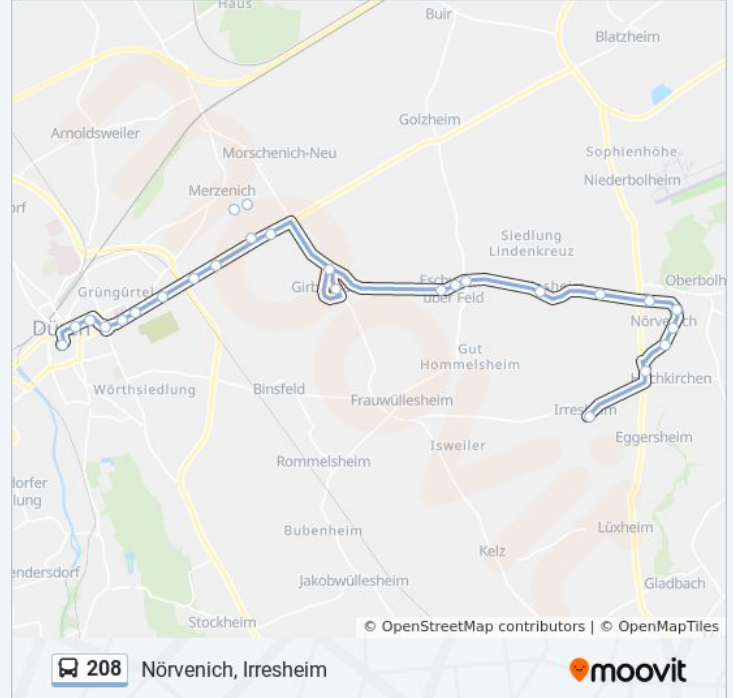

Nörvenich, Schlosspark

Nörvenich, Katharinenheim

Nörvenich, Hommelsheimer Weg

Nörvenich, Hochkirchen Landstraße

Nörvenich, Irresheim

Richtung: Nörvenich, Katharinenheim

26 Haltestellen

[LINIENPLAN ANZEIGEN](#)

Düren, Kaiserplatz

Düren, Kreishaus

Düren, St. Angela Schule

Düren, Friedrich-Ebert-Platz

Düren, Scharnhorststraße

Düren, Neuer Friedhof

Düren, Distelrath

Düren, Wilms

Düren, Siedlung Ost

Merzenich, Valdersweg

Merzenich, Rathaus

Merzenich, Schützenstraße

Merzenich, Schöne Aussicht

Merzenich, Girtelsrath Fa. Stollenwerk

Merzenich, Girtelsrath Fa. Semer

Merzenich, Girtelsrath Fa. Mbs

Merzenich, Girtelsrath Dechant-Fabry-Straße

Merzenich, Girtelsrath Kirche

Buslinie 208 Fahrpläne

Abfahrzeiten in Richtung Nörvenich, Katharinenheim

Montag	07:30 - 16:00
Dienstag	07:30 - 16:00
Mittwoch	07:30 - 16:00
Donnerstag	07:30 - 16:00
Freitag	Kein Betrieb
Samstag	06:00
Sonntag	Kein Betrieb

Buslinie 208 Info

Richtung: Nörvenich, Katharinenheim

Stationen: 26

Fahrdauer: 27 Min

Linien Informationen: