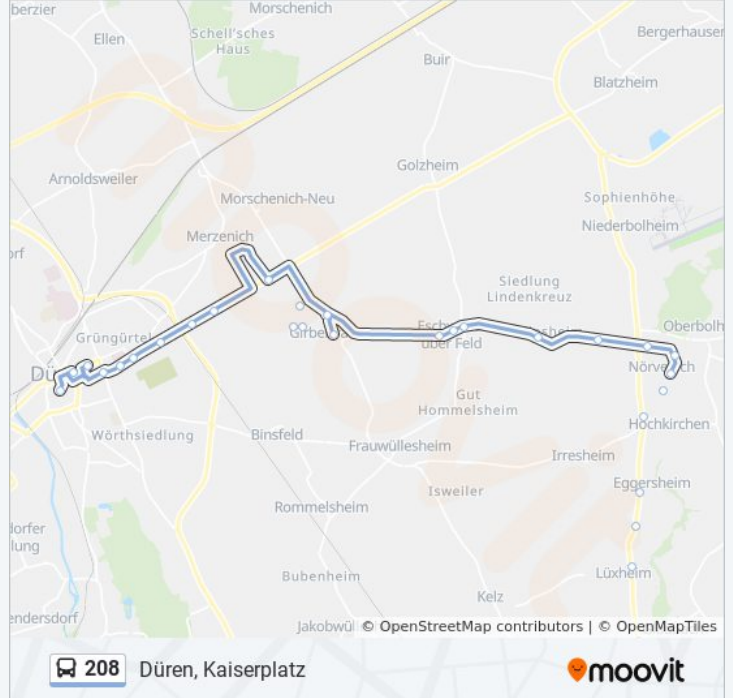

Verwende Moovit, um die nächste Station der Buslinie 208 zu finden und um zu erfahren wann die nächste Buslinie 208 kommt.

Richtung: Düren, Kaiserplatz

44 Haltestellen

[LINIENPLAN ANZEIGEN](#)

Zülpich, Adenauerplatz/Schulzentrum

Buslinie 208 Info

Richtung: Düren, Kaiserplatz

Stationen: 44

Fahrtdauer: 30 Min

Linien Informationen:

Nörvenich, Hommelsheimer Weg

Nörvenich, Katharinenheim

Nörvenich, Schlosspark

Düren, Wilms

Düren, Distelrath

Düren, Neuer Friedhof

Düren, Scharnhorststraße

Düren, Friedrich-Ebert-Platz

Düren, St. Angela Schule

Düren, Kreishaus

Düren, Kaiserplatz

Richtung: Merzenich, Rathaus

11 Haltestellen

[LINIENPLAN ANZEIGEN](#)

Düren, Kaiserplatz

Düren, Kreishaus

Düren, St. Angela Schule

Düren, Friedrich-Ebert-Platz

Düren, Scharnhorststraße