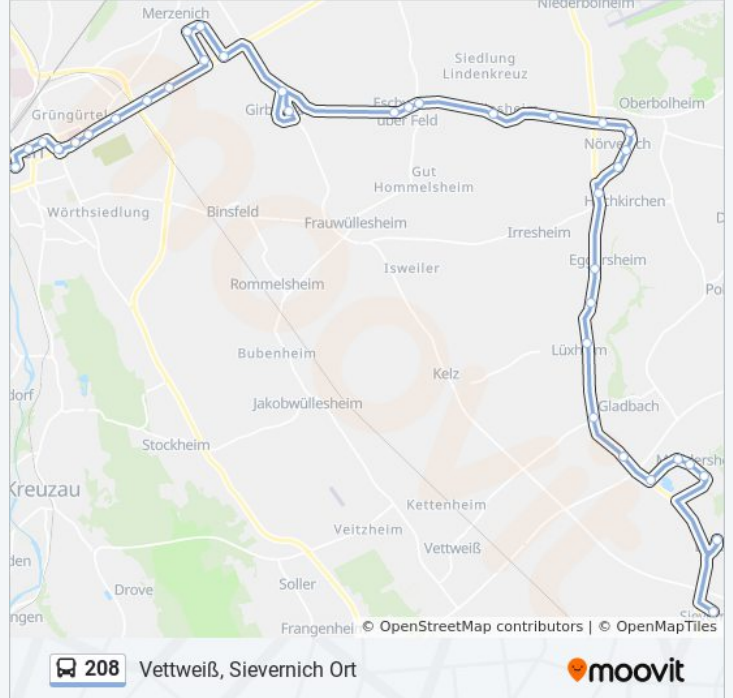

Buslinie 208 Info

Richtung: Düren, Kaiserplatz

Stationen: 44

Fahrtdauer: 30 Min

Linien Informationen:

Nörvenich, Hommelsheimer Weg

Nörvenich, Katharinenheim

Nörvenich, Schlosspark

Vettweiß, Gladbach Mersheim

Vettweiß, Müddersheim Ziegelei

Vettweiß, Müddersheim Brücke

Vettweiß, Müddersheim Kirche

Vettweiß, Müddersheim Parktor

Vettweiß, Disternich

Vettweiß, Sievernich Ort

**Richtung: Zülpich,
Adenauerplatz/Schulzentrum**

47 Haltestellen

[LINIENPLAN ANZEIGEN](#)

Düren, Kaiserplatz

Düren, Kreishaus

Düren, St. Angela Schule

Düren, Friedrich-Ebert-Platz

Düren, Scharnhorststraße

Düren, Neuer Friedhof

Buslinie 208 Info

Richtung: Zülpich, Adenauerplatz/Schulzentrum

Stationen: 47

Fahrtdauer: 54 Min

Linien Informationen:

Merzenich, Rathaus

Merzenich, Schützenstraße

Merzenich, Schöne Aussicht