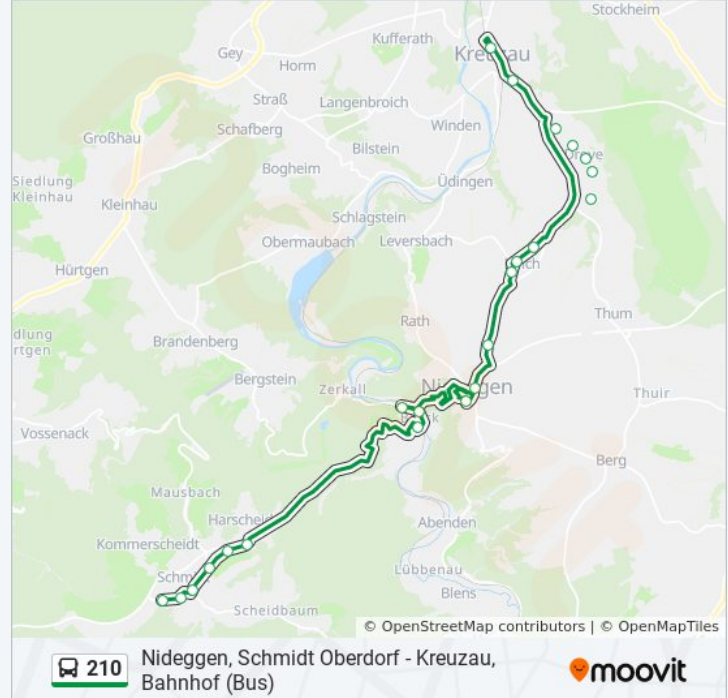

Richtung: Düren, Kaiserplatz

Stationen: 28

Fahrdauer: 50 Min

Linien Informationen:

Düren, Weyerhof

Düren, Garnbleiche

Düren, Dechant-Bohnekamp-Straße

Düren, Jesuitenhof

Buslinie 210 Info

Richtung: Kreuzau, Bahnhof (Bus)

Stationen: 22

Fahrdauer: 35 Min

Linien Informationen:

Kreuzau, Drove Grünstraße

Kreuzau, Drove Im Gassefeld

Kreuzau, Stadion

Kreuzau, Bahnhof (Bus)

Richtung: Nideggen, Schmidt Oberdorf

32 Haltestellen

[LINIENPLAN ANZEIGEN](#)

Düren, Bahnhof / Zob (Bus)

Düren, Stadtcenter

Düren, Kaiserplatz

Düren, Oberstraße

Düren, Friedrichplatz

Düren, Jesuitenhof

Düren, Dechant-Bohnekamp-Straße

Düren, Garnbleiche

Düren, Weyerhof

Düren, Krauthausen Schoellershammer

Düren, Krauthausen Industriepark (Lendersdorf Bf)

Düren, Lendersdorf Renkerstraße