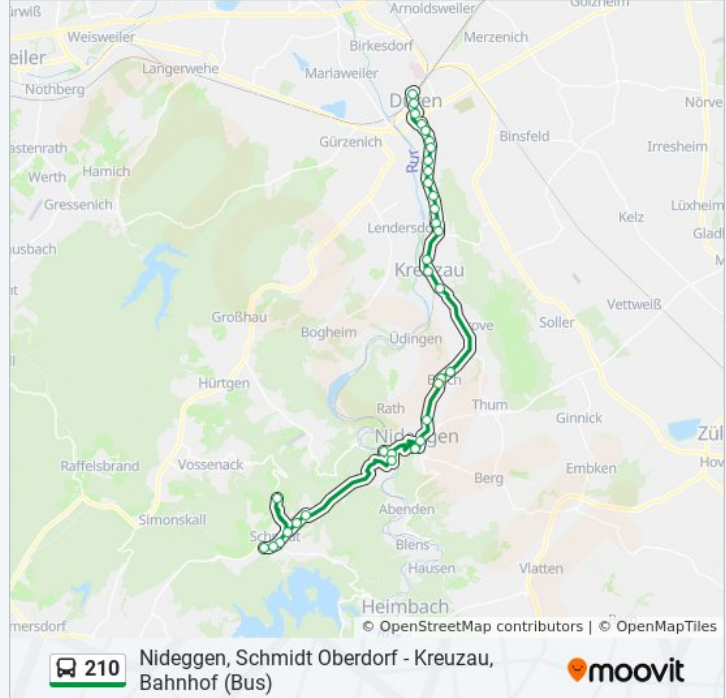

Richtung: Düren, Kaiserplatz

Stationen: 28

Fahrdauer: 50 Min

Linien Informationen:

Düren, Weyerhof

Düren, Garnbleiche

Düren, Dechant-Bohnekamp-Straße

Düren, Jesuitenhof

Stationen: 32

Fahrtdauer: 39 Min

Linien Informationen:

Kreuzau, Boich Knipprath

Kreuzau, Boich Schule

Nideggen, Gut Kirschbaum

Nideggen, Jülicher Straße

Nideggen, Dürener Tor

Nideggen, Brück Bahnhof (Bus)

Nideggen, Brück (Ort)

Nideggen, Brück Hetzingen Höhenweg

Nideggen, Schmidt Schefferstraße

Nideggen, Schmidt Harscheidt

Nideggen, Schmidt Abzw. Froitscheidt

Nideggen, Schmidt Schule

Nideggen, Schmidt Schützenhof

Nideggen, Schmidt Oberdorf

Buslinie 210 Offline Fahrpläne und Netzkarten stehen auf moovitapp.com zur Verfügung. Verwende den [Moovit App](#), um Live Bus Abfahrten, Zugfahrpläne oder U-Bahn Fahrplanzeiten zu sehen, sowie Schritt für Schritt Wegangaben für alle öffentlichen Verkehrsmittel in NRW (Nordrhein-Westfalen) zu erhalten.