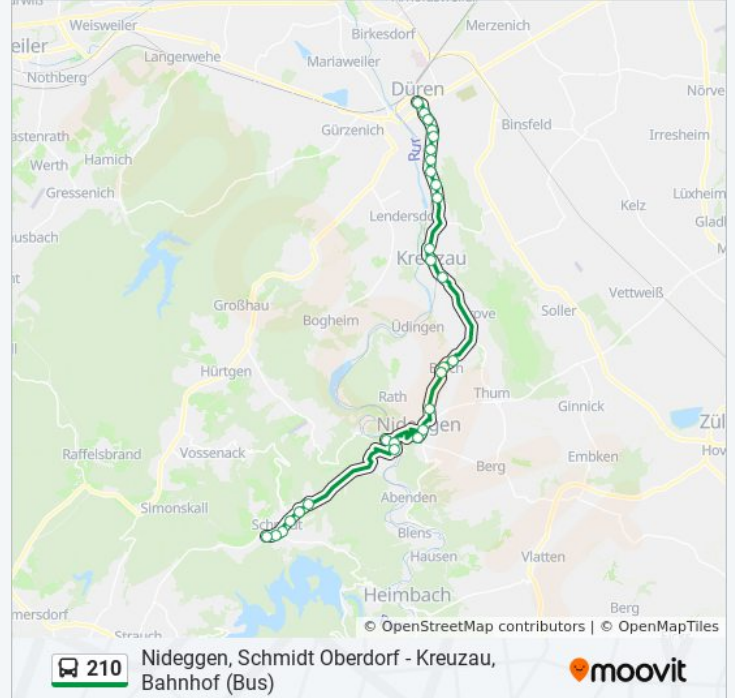

 210

Nideggen, Schmidt Oberdorf - Kreuzau, Bahnhof (Bus)

Hol Dir Die App

Die Buslinie 210 (Nideggen, Schmidt Oberdorf - Kreuzau, Bahnhof (Bus)) hat 4 Routen
 (1) Düren, Kaiserplatz: 06:35(2) Kreuzau, Bahnhof (bus): 05:35 - 18:35(3) Nideggen, Schmidt Oberdorf: 08:38 - 19:08
 Verwende Moovit, um die nächste Station der Buslinie 210 zu finden und um zu erfahren wann die nächste Buslinie 210 kommt.

Buslinie 210 Fahrpläne

Abfahrzeiten in Richtung Düren, Kaiserplatz

Montag	06:35
Dienstag	06:35
Mittwoch	06:35
Donnerstag	06:35
Freitag	Kein Betrieb
Samstag	Kein Betrieb
Sonntag	Kein Betrieb

Buslinie 210 Info

Richtung: Düren, Kaiserplatz

Stationen: 28

Fahrdauer: 50 Min

Linien Informationen:

Düren, Weyerhof

Düren, Garnbleiche

Düren, Dechant-Bohnekamp-Straße

Düren, Jesuitenhof

Düren, Friedrichplatz

Düren, Oberstraße

Düren, Kaiserplatz

Richtung: Kreuzau, Bahnhof (Bus)

22 Haltestellen

[LINIENPLAN ANZEIGEN](#)

Nideggen, Schmidt Oberdorf

Nideggen, Schmidt Schützenhof