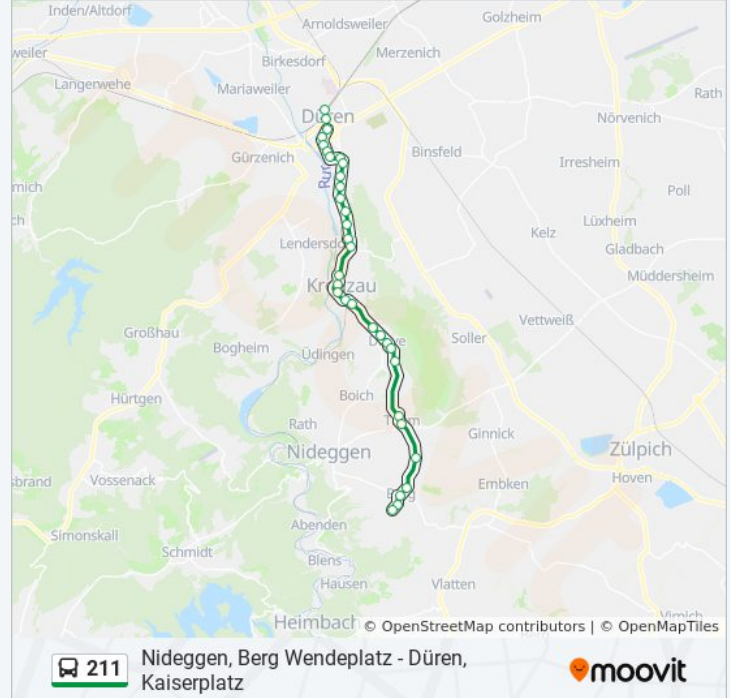

Kreuzau, Stadion

Kreuzau, Drove Im Gassefeld

Kreuzau, Drove Grünstraße

Kreuzau, Drove Schule

Kreuzau, Drove Burgweg

Kreuzau, Drove am Sandberg

Kreuzau, Thum Mitte

Kreuzau, Thum Schule

Nideggen, Berg Thuir

Nideggen, Berg Im Brühl

Nideggen, Berg Frankenstraße

Nideggen, Berg Kirche

Nideggen, Berg Wendeplatz

Buslinie 211 Offline Fahrpläne und Netzkarten stehen auf moovitapp.com zur Verfügung. Verwende den [Moovit App](#), um Live Bus Abfahrten, Zugfahrpläne oder U-Bahn Fahrplanzeiten zu sehen, sowie Schritt für Schritt Wegangaben für alle öffentlichen Verkehrsmittel in NRW (nordrhein-Westfalen) zu erhalten.

[Über Moovit](#) • [MaaS Lösungen](#) • [Unterstützte Länder](#) • [Mooviter Community](#)

© 2024 Moovit - Alle Rechte vorbehalten

Siehe Live Ankunftszeiten