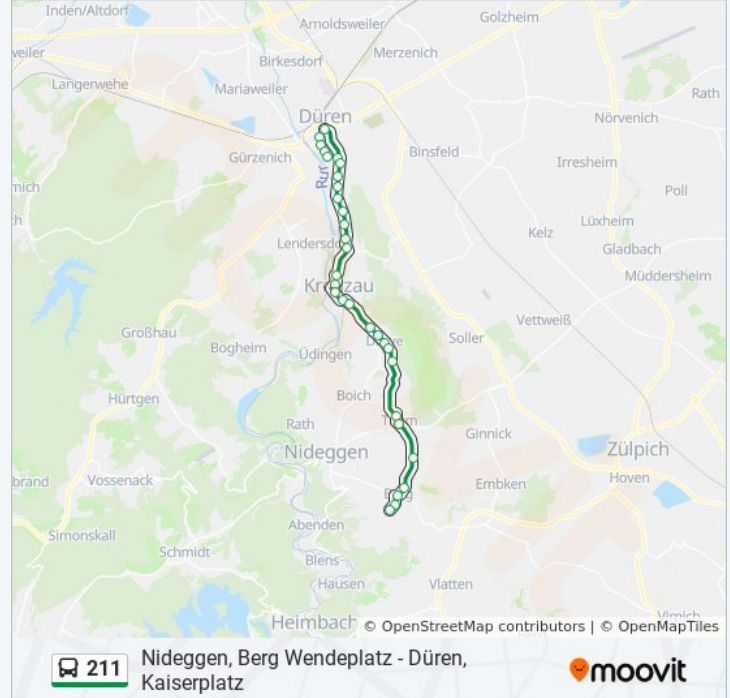

### Buslinie 211 Info

**Richtung:** Düren, Kaiserplatz

**Stationen:** 30

**Fahrtdauer:** 39 Min

**Linien Informationen:**

Düren, Niederau Tuchmühle (Bus)

Düren, Niederau Kirche

Düren, Lendersdorf Renkerstraße

Düren, Krauthausen Industriepark (Lendersdorf Bf)

Düren, Krauthausen Schoellershammer

Düren, Weyerhof

Düren, Garnbleiche

Düren, Dechant-Bohnekamp-Straße

Düren, Arena Kreis Düren

Düren, Nippesstraße

Düren, Landwirtschaftsschule

Düren, Rütger-Von-Scheven-Straße

Düren, Weierstraße

Düren, Kaiserplatz

### Richtung: Kreuzau, Bahnhof (Bus)

9 Haltestellen

[LINIENPLAN ANZEIGEN](#)

Kreuzau, Drove am Sandberg

Kreuzau, Drove Burgweg

Kreuzau, Drove Schule

Kreuzau, Drove Grünstraße

Kreuzau, Drove Im Gassefeld