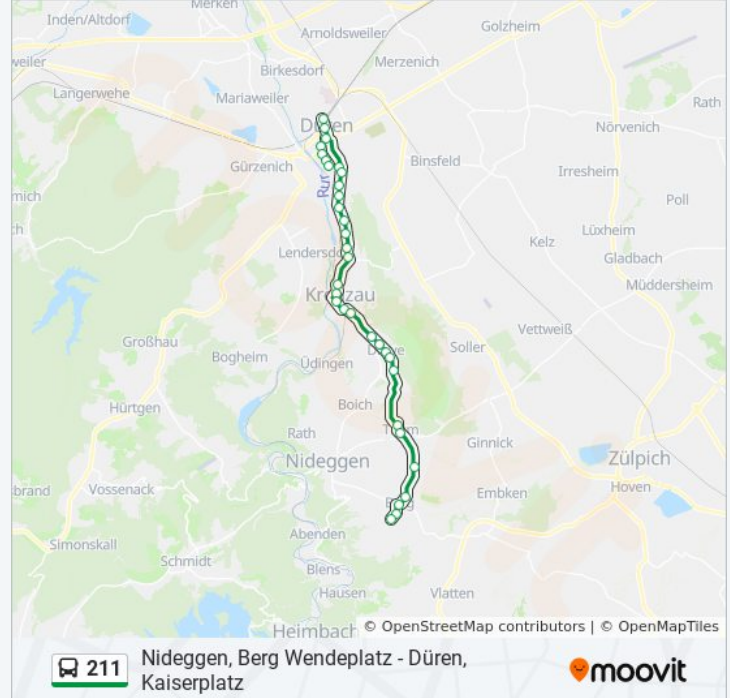

**Buslinie 211 Info**

**Richtung:** Düren, Bahnhof / Zob (Bus)

**Stationen:** 32

**Fahrtdauer:** 33 Min

**Linien Informationen:**

Bf)

Düren, Krauthausen Schoellershammer

Düren, Weyerhof

Düren, Garnbleiche

Düren, Dechant-Bohnekamp-Straße

Düren, Arena Kreis Düren

Düren, Nippesstraße

Düren, Landwirtschaftsschule

Düren, Rütger-Von-Scheven-Straße

Düren, Weierstraße

Düren, Kaiserplatz

Düren, Stadtcenter

Düren, Bahnhof / Zob (Bus)

### Richtung: Düren, Kaiserplatz

30 Haltestellen

[LINIENPLAN ANZEIGEN](#)

Nideggen, Berg Wendepplatz

Nideggen, Berg Kirche

Nideggen, Berg Frankenstraße

Nideggen, Berg Im Brühl

Nideggen, Berg Thuir