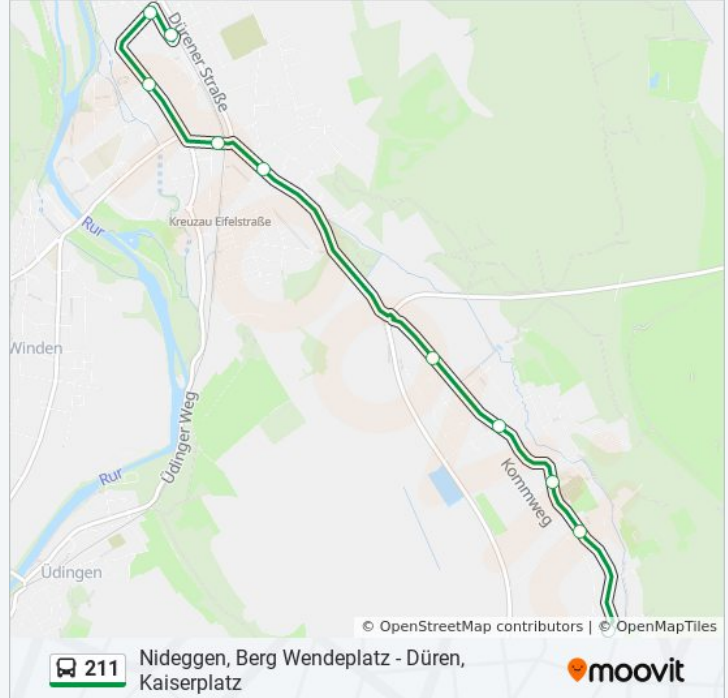

Düren, Rütger-Von-Scheven-Straße

Düren, Weierstraße

Düren, Kaiserplatz

### Buslinie 211 Info

**Richtung:** Kreuzau, Bahnhof (Bus)

**Stationen:** 9

**Fahrtdauer:** 10 Min

**Linien Informationen:**

## Richtung: Kreuzau, Drove am Sandberg

24 Haltestellen

[LINIENPLAN ANZEIGEN](#)

Düren, Kaiserplatz

Düren, Weierstraße

Düren, Rütger-Von-Scheven-Straße

Düren, Landwirtschaftsschule

Düren, Nippesstraße