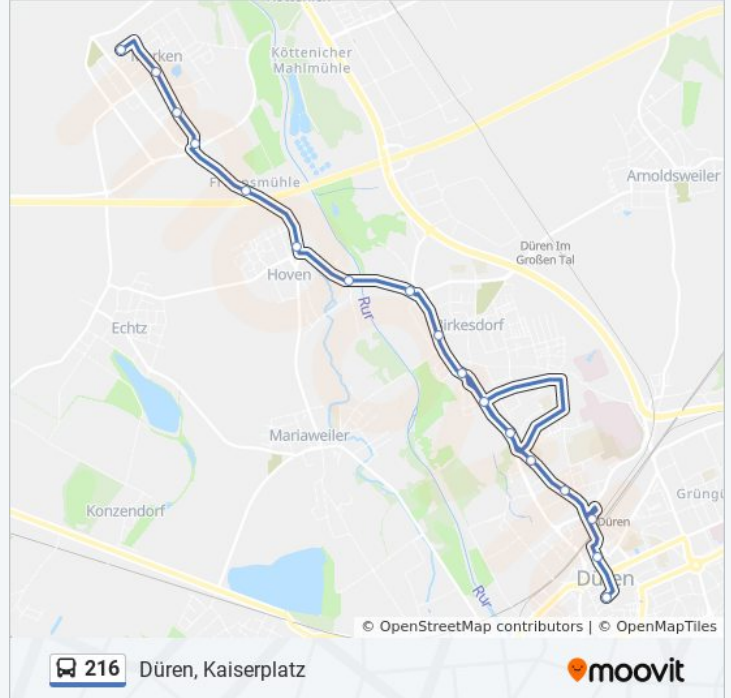

Verwende Moovit, um die nächste Station der Buslinie 216 zu finden und um zu erfahren wann die nächste Buslinie 216 kommt.

Richtung: Düren, Kaiserplatz

28 Haltestellen

[LINIENPLAN ANZEIGEN](#)

- Jülich, Walramplatz
- Jülich, Bergische Straße (Ersatzhaltestelle)
- Jülich, Kirchberg Alter Bahnhof
- Jülich, Kirchberg Villa Buth
- Jülich, Kirchberg Heinen
- Jülich, Kirchberg Teichstraße
- Jülich, Kirchberg Plastikwerk
- Inden, Schophoven Viehöfen
- Inden, Schophoven
- Inden, Schophoven Müllenark
- Inden, am Molenweg
- Düren, Merken Wasserturm
- Düren, Merken Kirche
- Düren, Merken Markusstraße
- Düren, Merken Neffgens Häuser
- Düren, Merken Mühle
- Düren, Hoven Schule
- Düren, Hoven Mühlhoven
- Düren, Birkesdorf Hovener Straße
- Düren, Birkesdorf Weidenpesch

Buslinie 216 Fahrpläne

Abfahrzeiten in Richtung Düren, Kaiserplatz

Montag	05:19 - 21:59
Dienstag	05:19 - 21:59
Mittwoch	05:19 - 21:59
Donnerstag	05:19 - 21:59
Freitag	09:01 - 21:59
Samstag	05:59 - 21:59
Sonntag	09:01 - 21:59

Buslinie 216 Info

Richtung: Düren, Kaiserplatz

Stationen: 28

Fahrtdauer: 26 Min

Linien Informationen:

Düren, Birkesdorf Amt

Düren, Birkesdorf Berta-Timmermann-Str

Düren, Walzmühle

Düren, Realschule Bretzelweg

Düren, Karlstraße

Düren, Bahnhof / Zob (Bus)

Düren, Stadtcenter

Düren, Kaiserplatz

Richtung: Düren, Merken Kirche

16 Haltestellen

[LINIENPLAN ANZEIGEN](#)