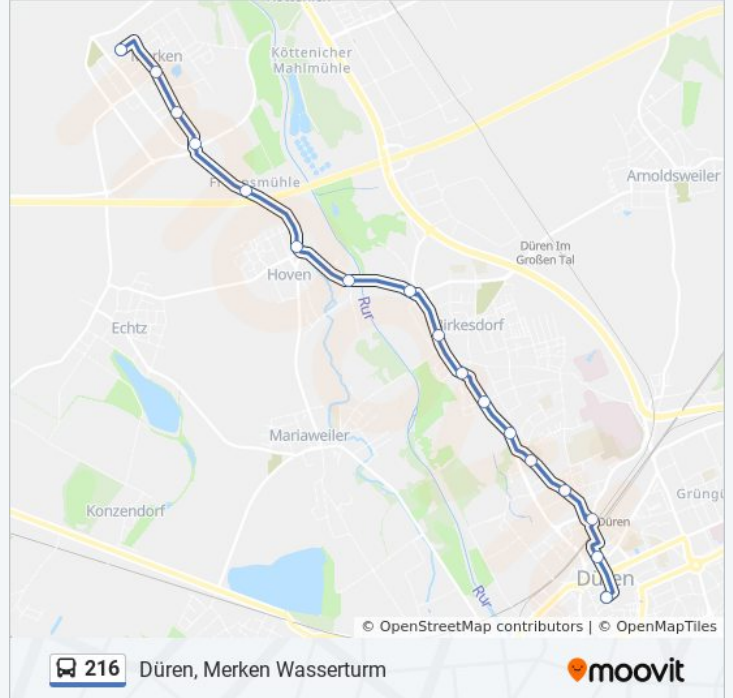

- Düren, Kaiserplatz
- Düren, Stadtcenter
- Düren, Bahnhof / Zob (Bus)
- Düren, Karlstraße
- Düren, Realschule Bretzelweg
- Düren, Walzmühle
- Düren, Birkesdorf Berta-Timmermann-Str
- Düren, Birkesdorf Amt
- Düren, Birkesdorf Weidenpesch
- Düren, Birkesdorf Hovener Straße
- Düren, Hoven Mühlhoven
- Düren, Hoven Schule
- Düren, Merken Mühle
- Düren, Merken Neffgens Häuser
- Düren, Merken Markusstraße
- Düren, Merken Kirche
- Düren, Merken Wasserturm

Buslinie 216 Fahrpläne

Abfahrzeiten in Richtung Düren, Merken Wasserturm

Montag	07:30 - 22:30
Dienstag	07:30 - 22:30
Mittwoch	07:30 - 22:30
Donnerstag	07:30 - 22:30
Freitag	08:30 - 22:30
Samstag	14:30 - 22:30
Sonntag	08:30 - 22:30

Buslinie 216 Info

Richtung: Düren, Merken Wasserturm

Stationen: 17

Fahrtdauer: 19 Min

Linien Informationen:

Richtung: Inden, Schophoven Zum Roten Acker

21 Haltestellen

[LINIENPLAN ANZEIGEN](#)