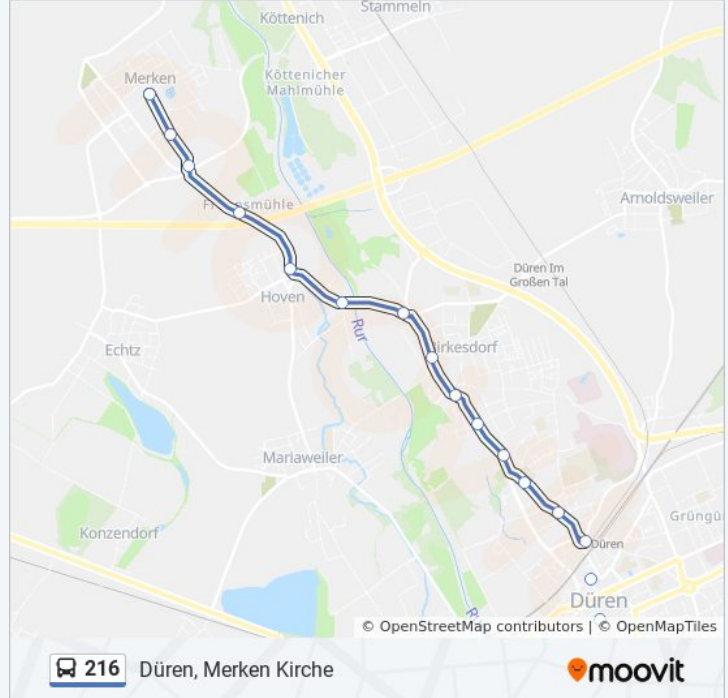

Buslinie 216 Info

Richtung: Düren, Kaiserplatz

Stationen: 28

Fahrtdauer: 26 Min

Linien Informationen:

Düren, Birkesdorf Amt

Düren, Birkesdorf Berta-Timmermann-Str

Düren, Walzmühle

Düren, Kaiserplatz

Düren, Stadtcenter

Düren, Bahnhof / Zob (Bus)

Düren, Karlstraße

Düren, Realschule Bretzelweg

Düren, Walzmühle

Düren, Birkesdorf Berta-Timmermann-Str

Düren, Birkesdorf Amt

Düren, Birkesdorf Weidenpesch

Düren, Birkesdorf Hovener Straße

Düren, Hoven Mühlhoven

Düren, Hoven Schule

Düren, Merken Mühle

Düren, Merken Neffgens Häuser

Düren, Merken Markusstraße

Düren, Merken Kirche

Buslinie 216 Info

Richtung: Düren, Merken Kirche

Stationen: 16

Fahrdauer: 18 Min

Linien Informationen:

Richtung: Düren, Merken Wasserturm

17 Haltestellen

[LINIENPLAN ANZEIGEN](#)