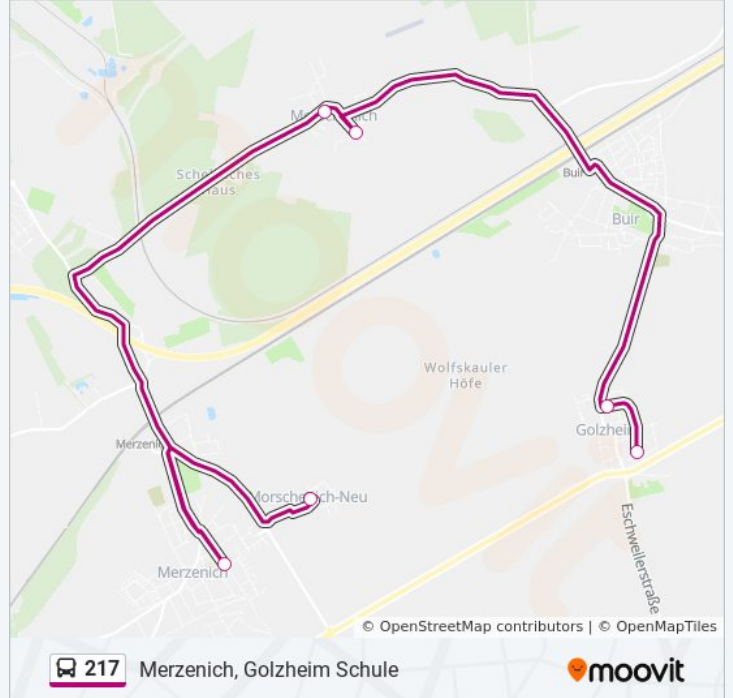

Buslinie 217 Info

Richtung: Merzenich, Golzheim Aachener Straße

Stationen: 15

Fahrtdauer: 32 Min

Linien Informationen:

Richtung: Merzenich, Golzheim Schule

6 Haltestellen

[LINIENPLAN ANZEIGEN](#)

Merzenich, Morschenich-Neu

Merzenich, Weinberg

Merzenich, Morschenich Kirche

Merzenich, Morschenich Feuerwehrhaus

Merzenich, Golzheim Marienstraße

Merzenich, Golzheim Schule

Buslinie 217 Fahrpläne

Abfahrzeiten in Richtung Merzenich, Golzheim Schule

Montag	07:01 - 07:18
Dienstag	07:01 - 07:18
Mittwoch	Kein Betrieb
Donnerstag	Kein Betrieb
Freitag	Kein Betrieb
Samstag	Kein Betrieb
Sonntag	Kein Betrieb

Buslinie 217 Info

Richtung: Merzenich, Golzheim Schule

Stationen: 6

Fahrdauer: 14 Min

Linien Informationen:

Richtung: Merzenich, Golzheim Schule

9 Haltestellen

[LINIENPLAN ANZEIGEN](#)

- Merzenich, Schule
- Merzenich, Poolplatz
- Merzenich, Morschenich-Neu
- Merzenich, Auf Der Heide
- Merzenich, Morschenich Bahnübergang
- Merzenich, Morschenich Kirche
- Merzenich, Morschenich Siedlung
- Merzenich, Golzheim Marienstraße
- Merzenich, Golzheim Schule