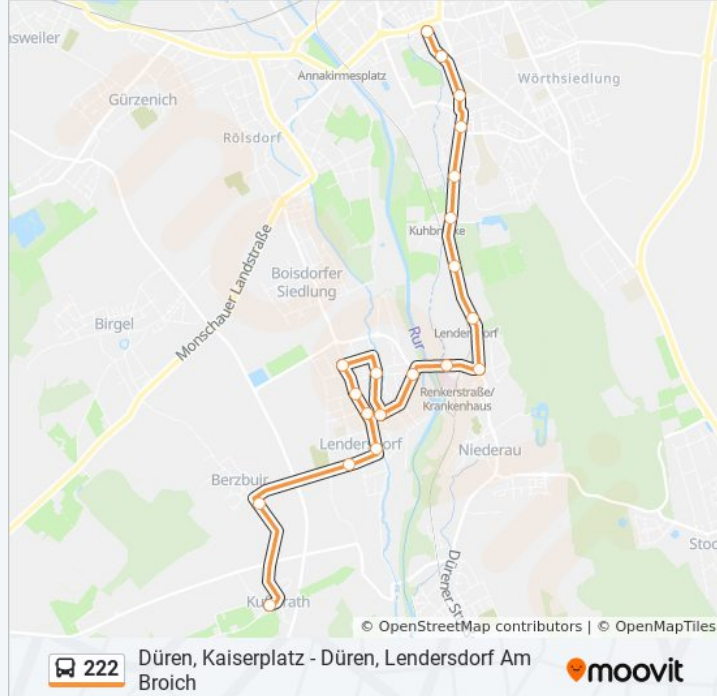

Verwende Moovit, um die nächste Station der Buslinie 222 zu finden und um zu erfahren wann die nächste Buslinie 222 kommt.

Richtung: Düren, Kaiserplatz

17 Haltestellen

[LINIENPLAN ANZEIGEN](#)

Düren, Kufferath Kirche
Düren, Kufferath Bleiberg
Düren, Berzbuir
Düren, Lendersdorf Friedhof
Düren, Lendersdorf Kirche
Düren, Lendersdorf am Broich
Düren, Lendersdorf May + Spies
Düren, Lendersdorf Krankenhaus
Düren, Krauthausen Industriepark (Lendersdorf Bf)
Düren, Krauthausen Schoellershammer
Düren, Weyerhof
Düren, Garnbleiche
Düren, Dechant-Bohnekamp-Straße
Düren, Jesuitenhof (Hallenbad)
Düren, Friedrichplatz
Düren, Oberstraße
Düren, Kaiserplatz

- Düren, Oberstraße
- Düren, Friedrichplatz
- Düren, Jesuitenhof (Hallenbad)
- Düren, Dechant-Bohnekamp-Straße
- Düren, Garnbleiche
- Düren, Weyerhof
- Düren, Krauthausen Schoellershammer
- Düren, Krauthausen Industriepark (Lendersdorf Bf)
- Düren, Lendersdorf Renkerstraße
- Düren, Lendersdorf Krankenhaus
- Düren, Lendersdorf May + Spies
- Düren, Lendersdorf am Broich
- Düren, Lendersdorf Hammerstraße
- Düren, Lendersdorf Pelzer
- Düren, Lendersdorf Post
- Düren, Lendersdorf Kino
- Düren, Lendersdorf Kirche
- Düren, Lendersdorf Friedhof

Buslinie 222 Info

Richtung: Düren, Kufferath Kirche

Stationen: 20

Fahrdauer: 24 Min

Linien Informationen:

Düren, Berzbuir

Düren, Kufferath Kirche

Richtung: Düren, Lendersdorf am Broich

18 Haltestellen

[LINIENPLAN ANZEIGEN](#)

Düren, Kaiserplatz

Düren, Oberstraße

Düren, Friedrichplatz

Düren, Jesuitenhof (Hallenbad)

Düren, Dechant-Bohnekamp-Straße

Düren, Garnbleiche