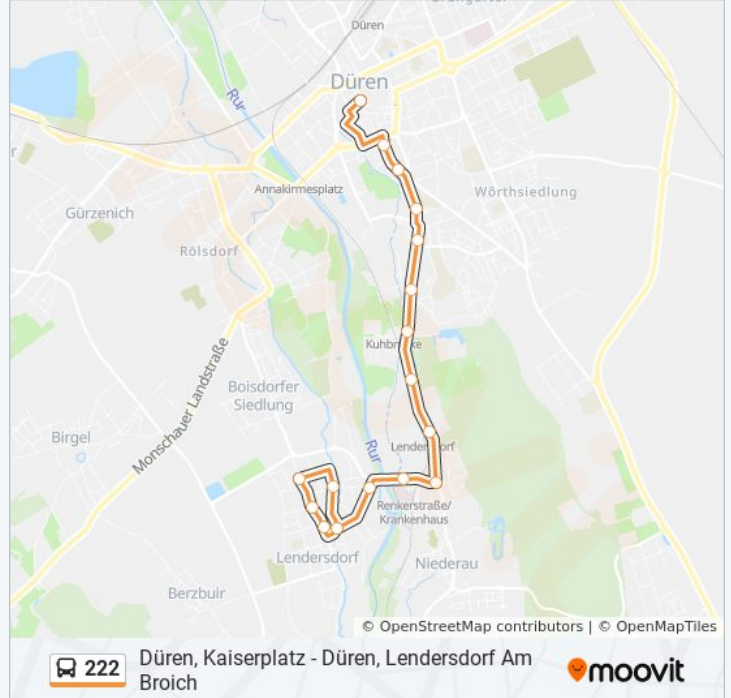

Buslinie 222 Offline Fahrpläne und Netzkarten stehen auf moovitapp.com zur Verfügung. Verwende den [Moovit App](#), um Live Bus Abfahrten, Zugfahrpläne oder U-Bahn Fahrplanzeiten zu sehen, sowie Schritt für Schritt Wegangaben für alle öffentlichen Verkehrsmittel in NRW (Nordrhein-Westfalen) zu erhalten.

[Über Moovit](#) • [MaaS Lösungen](#) • [Unterstützte Länder](#) • [Mooviter Community](#)

© 2023 Moovit - Alle Rechte vorbehalten

Siehe Live Ankunftszeiten