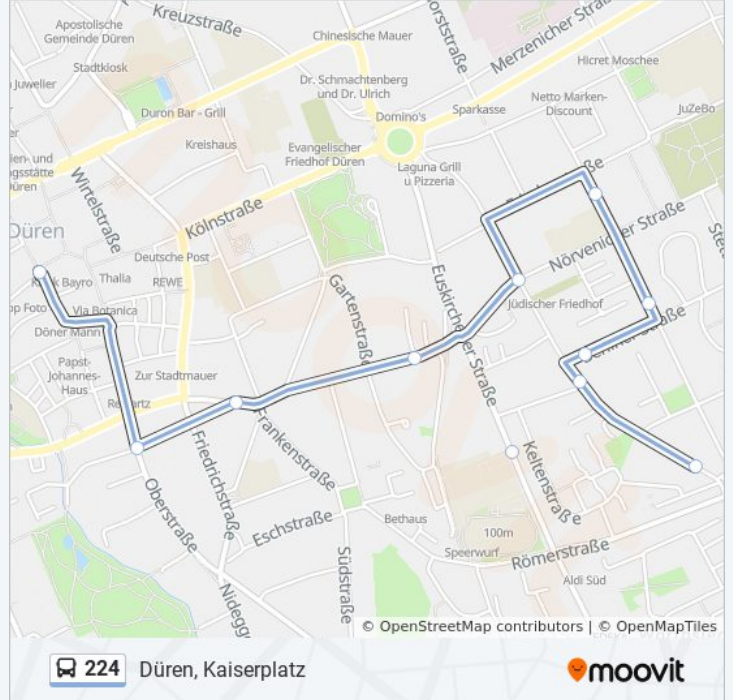

Buslinie 224 Offline Fahrpläne und Netzkarten stehen auf moovitapp.com zur Verfügung. Verwende den [Moovit App](#), um Live Bus Abfahrten, Zugfahrpläne oder U-Bahn Fahrplanzeiten zu sehen, sowie Schritt für Schritt Wegangaben für alle öffentlichen Verkehrsmittel in NRW (Nordrhein-Westfalen) zu erhalten.

[Über Moovit](#) • [MaaS Lösungen](#) • [Unterstützte Länder](#) • [Mooviter Community](#)

© 2024 Moovit - Alle Rechte vorbehalten

Siehe Live Ankunftszeiten