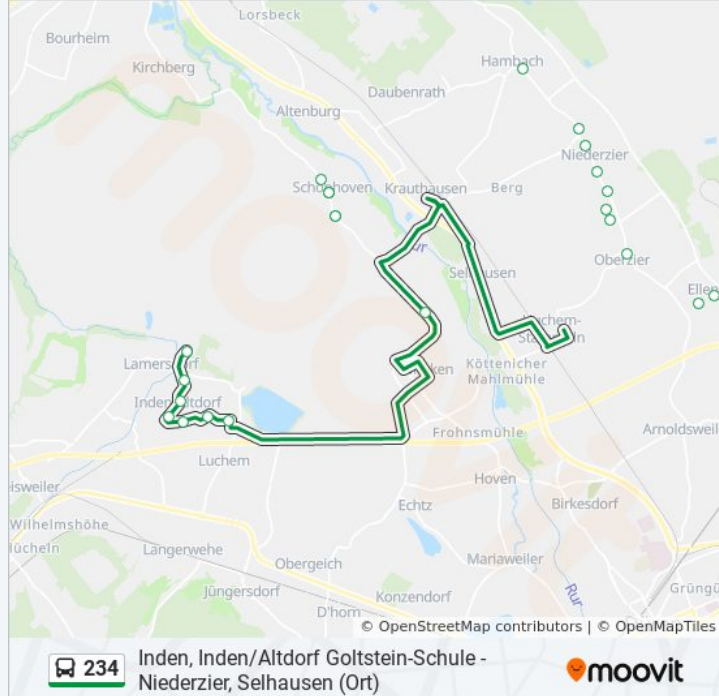

Verwende Moovit, um die nächste Station der Buslinie 234 zu finden und um zu erfahren wann die nächste Buslinie 234 kommt.

Richtung: Inden, Inden/Altdorf Goltstein-Schule

23 Haltestellen

[LINIENPLAN ANZEIGEN](#)

Buslinie 234 FahrpläneAbfahrzeiten in Richtung Inden, Inden/altdorf
Goltstein-Schule

Montag	07:11 - 07:31
Dienstag	07:11 - 07:31
Mittwoch	Kein Betrieb
Donnerstag	Kein Betrieb
Freitag	Kein Betrieb
Samstag	Kein Betrieb
Sonntag	Kein Betrieb

Buslinie 234 Info**Richtung:** Inden, Inden/Altdorf Goltstein-Schule**Stationen:** 23**Fahrdauer:** 29 Min**Linien Informationen:**

Inden, Inden/Altdorf Hauptstraße

Inden, Inden/Altdorf Rathaus

Inden, Inden/Altdorf Goltstein-Schule

Richtung: Inden, Lucherberg Hochstraße

Stationen: 30

Fahrdauer: 60 Min

Linien Informationen:

Düren, Merken Kirche

Inden, Inden/Altdorf An Der Waagmühle

Inden, Inden/Altdorf Pierer Straße

Inden, Inden/Altdorf Indener Straße