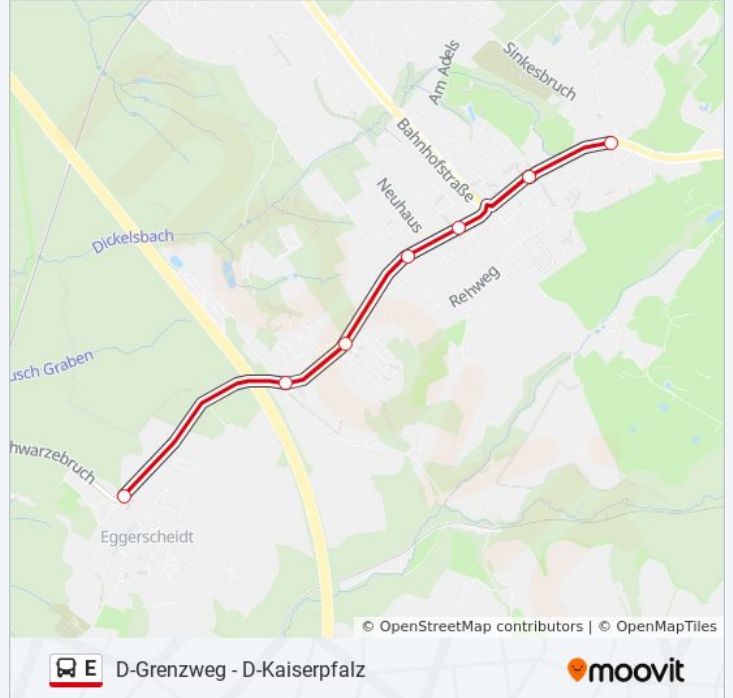

Richtung: Ratingen Dieselstraße

Stationen: 11

Fahrtdauer: 15 Min

Linien Informationen:

Richtung: Ratingen Eggerscheidt

7 Haltestellen

[LINIENPLAN ANZEIGEN](#)

- Ratingen Im Bruch
- Ratingen Wildrosenpfad
- Ratingen Boltenburgweg
- Ratingen am Anker
- Ratingen Bellscheider Weg
- Ratingen Allscheidt
- Ratingen Eggerscheidt

Buslinie E Info

Richtung: Ratingen Eggerscheidt

Stationen: 7

Fahrdauer: 7 Min

Linien Informationen:

Richtung: Ratingen Erfurter Straße

15 Haltestellen

[LINIENPLAN ANZEIGEN](#)