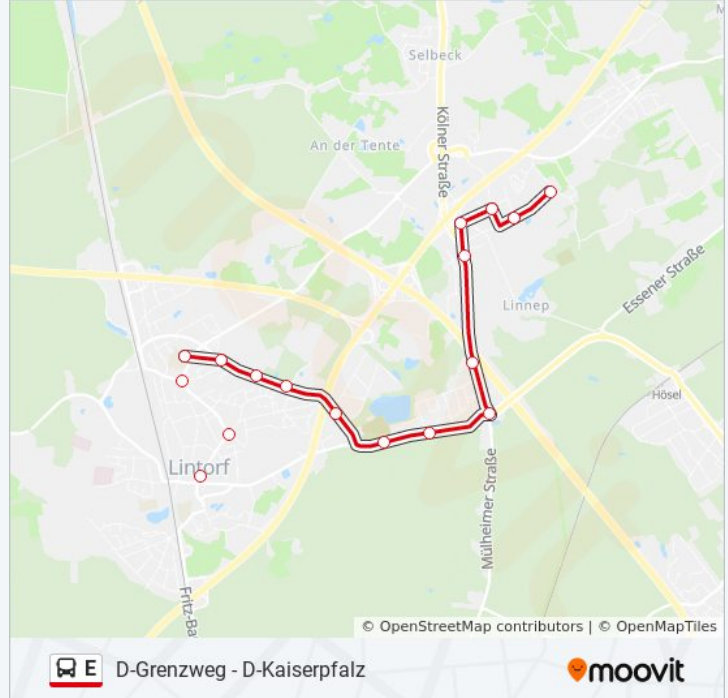

Buslinie E Info

Richtung: Ratingen Langenkamp

Stationen: 17

Fahrtdauer: 15 Min

Linien Informationen:

Richtung: Ratingen Lintorf, Friedhof

9 Haltestellen

[LINIENPLAN ANZEIGEN](#)