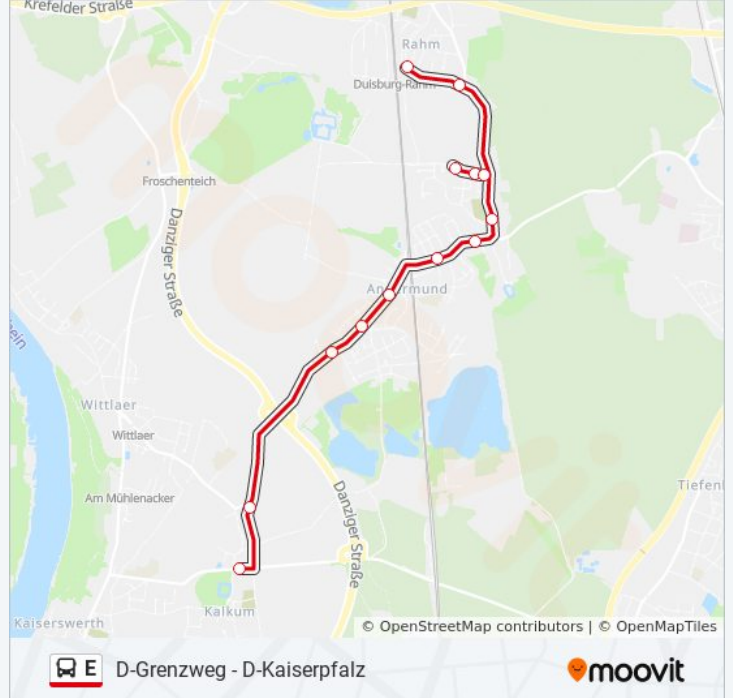

- Duisburg Rahm Bf
- Duisburg Kloster
- D-Tilsiter Straße
- D-Angeraue
- D-Tilsiter Straße
- D-Alte Gasse
- D-Am Fettpott
- D-Im Großen Winkel
- D-Auf Der Krone
- D-An den Kämpfen
- D-Ginsterweg
- D-Einbrunger Straße
- D-Schloss Kalkum

Stationen: 13

Fahrdauer: 15 Min

Linien Informationen:

Richtung: D-Unterrath S

18 Haltestellen

[LINIENPLAN ANZEIGEN](#)

Ratingen Ost S
 Ratingen Freiligrathring
 Ratingen Bechemer Straße
 Ratingen Mitte
 Ratingen Weststraße
 Ratingen Europaring
 Ratingen Bachstraße
 Ratingen Eckampstraße
 Ratingen Breslauer Straße
 Ratingen Einsteinstraße
 Ratingen Dieselstraße
 Ratingen Brandenburger Straße
 Ratingen Erfurter Straße
 Ratingen Gothaer Straße
 D-Neu-Lichtenbroich
 D-Im Schlank
 D-Parsevalstraße
 D-Unterrath S