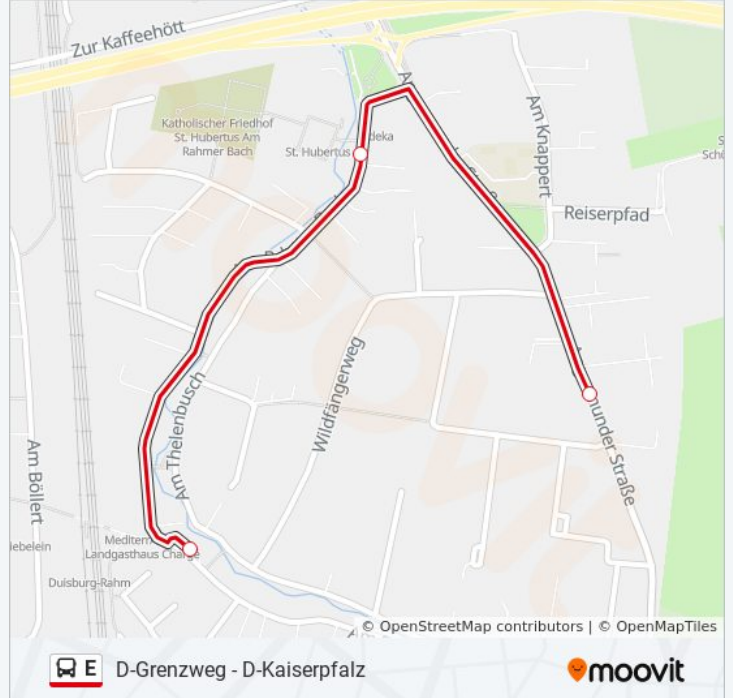

Stationen: 18

Fahrdauer: 26 Min

Linien Informationen:

Richtung: Duisburg Rahm Bf

3 Haltestellen

[LINIENPLAN ANZEIGEN](#)

Duisburg Trospardelle

Duisburg Rahm Kirche

Buslinie E Info

Richtung: Duisburg Rahm Bf

Stationen: 3

Fahrdauer: 3 Min

Linien Informationen:

Richtung: H'Haus In Der Blume/Stadtmitte

18 Haltestellen

[LINIENPLAN ANZEIGEN](#)

Ratingen Mitte
 Ratingen Bechemer Straße
 Ratingen Schmiedestraße
 Ratingen Ost S
 Ratingen Fester Straße
 Ratingen Rodeskothen
 Ratingen Waldfriedhof
 Ratingen Schlagbaum
 Ratingen Neuhaus
 Ratingen Karpenhaus
 Ratingen Dorfstraße
 Ratingen am Rosenbaum
 Ratingen Zur Straße
 Heiligenhaus Hofermühle
 Heiligenhaus Werkerwald
 Heiligenhaus Unterstadt
 Heiligenhaus Mahnmahl
 H'Haus In Der Blume/Stadtmitte