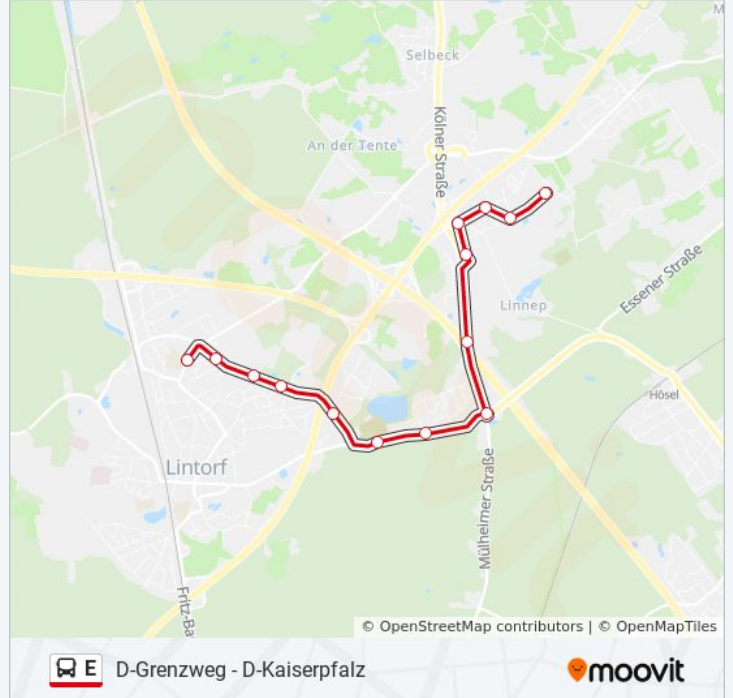

Stationen: 14

Fahrdauer: 13 Min

Linien Informationen:

Richtung: Ratingen Rehhecke

17 Haltestellen

[LINIENPLAN ANZEIGEN](#)

- D-Kaiserpfalz
- D-Klemensplatz
- D-Kalkumer Schloßallee
- D-Joseph-Brodmann-Straße
- D-Schloss Kalkum
- D-Einbrunger Straße
- D-Ginsterweg
- D-An den Kämpen
- D-Auf Der Krone
- D-Im Großen Winkel
- D-Am Fettpott
- Ratingen am Eichförstchen
- Ratingen am Wüstenkamp
- Ratingen An den Banden
- Ratingen am Schließkothlen
- Ratingen am Kreuz
- Ratingen Rehhecke