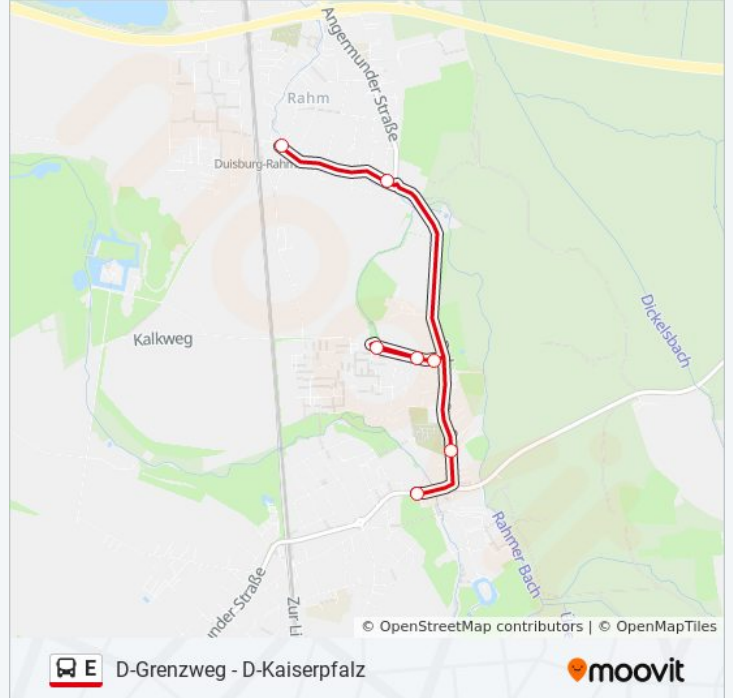

Verwende Moovit, um die nächste Station der Buslinie E zu finden und um zu erfahren wann die nächste Buslinie E kommt.

Richtung: D-Am Fettpott

7 Haltestellen

[LINIENPLAN ANZEIGEN](#)

Duisburg Rahm Bf
 Duisburg Kloster
 D-Tilsiter Straße
 D-Angeraue
 D-Tilsiter Straße
 D-Alte Gasse
 D-Am Fettpott

Richtung: D-Angeraue

14 Haltestellen

[LINIENPLAN ANZEIGEN](#)

- D-Kaiserpfalz
- D-Klemensplatz
- D-Kalkumer Schloßallee
- D-Joseph-Brodmann-Straße
- D-Schloss Kalkum
- D-Einbrunger Straße
- D-Ginsterweg
- D-An den Kämpen
- D-Auf Der Krone
- D-Im Großen Winkel
- D-Am Fettpott
- D-Alte Gasse
- D-Tilsiter Straße
- D-Angeraue