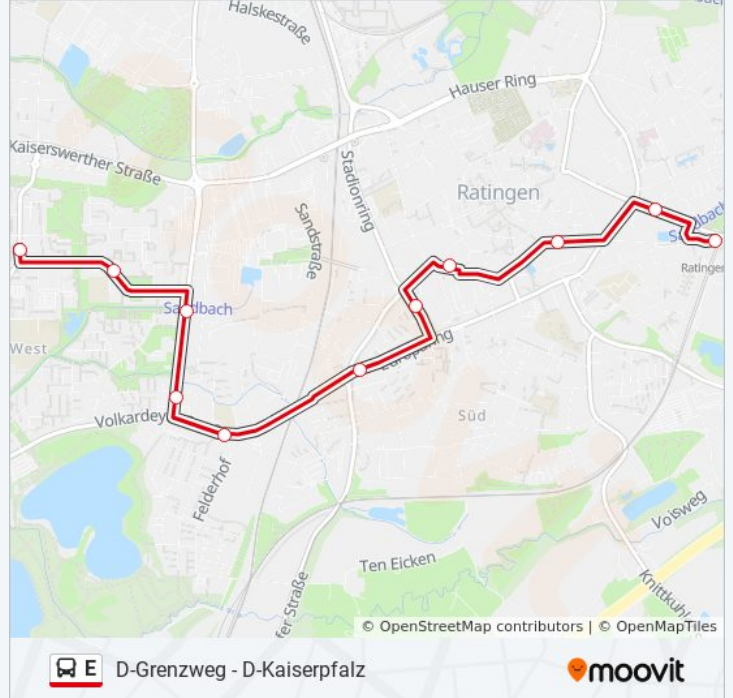

Richtung: Ratingen Dieselstraße

Stationen: 11

Fahrtdauer: 15 Min

Linien Informationen:

Richtung: Ratingen Eggerscheidt

7 Haltestellen

[LINIENPLAN ANZEIGEN](#)

- Ratingen Im Bruch
- Ratingen Wildrosenpfad
- Ratingen Boltenburgweg
- Ratingen am Anker
- Ratingen Bellscheider Weg
- Ratingen Allscheidt
- Ratingen Eggerscheidt