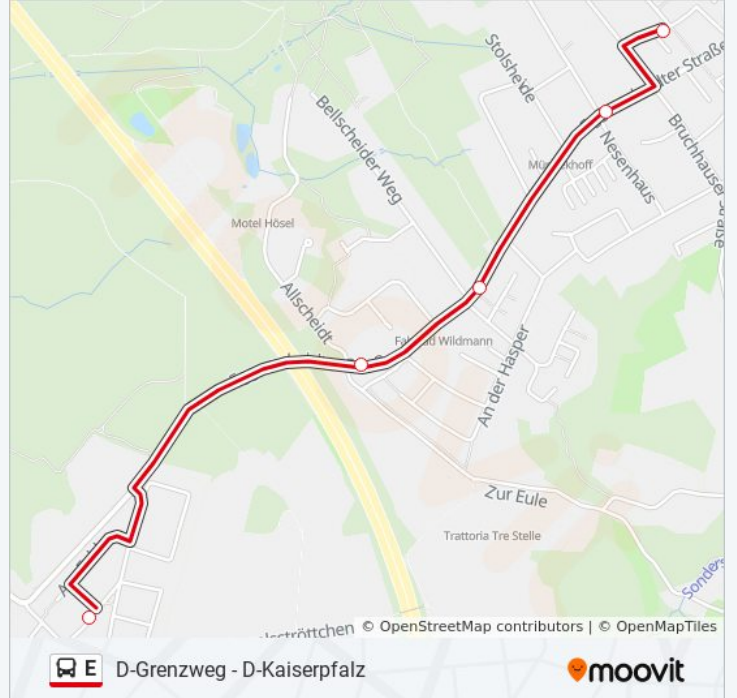

Richtung: Ratingen Hösel S

32 Haltestellen

[LINIENPLAN ANZEIGEN](#)

- D-Kaiserpfalz
- D-Klemensplatz
- D-Kalkumer Schloßallee
- D-Joseph-Brodmann-Straße
- D-Schloss Kalkum
- D-Einbrunger Straße
- D-Ginsterweg
- D-An den Kämpen
- D-Auf Der Krone
- D-Im Großen Winkel
- D-Am Fettpott
- Ratingen am Eichförstchen
- Ratingen am Wüstenkamp
- Ratingen An den Banden
- Ratingen am Schließkothen
- Ratingen am Kreuz
- Ratingen Rehhecke
- Ratingen Zechenweg

Buslinie E Fahrpläne

Abfahrzeiten in Richtung Ratingen Hösel S

Montag	07:56 - 16:00
Dienstag	07:56 - 16:00
Mittwoch	07:56 - 16:00
Donnerstag	07:56 - 16:00
Freitag	Kein Betrieb
Samstag	Kein Betrieb
Sonntag	Kein Betrieb

Buslinie E Info

Richtung: Ratingen Hösel S

Stationen: 32

Fahrtdauer: 26 Min

Linien Informationen: