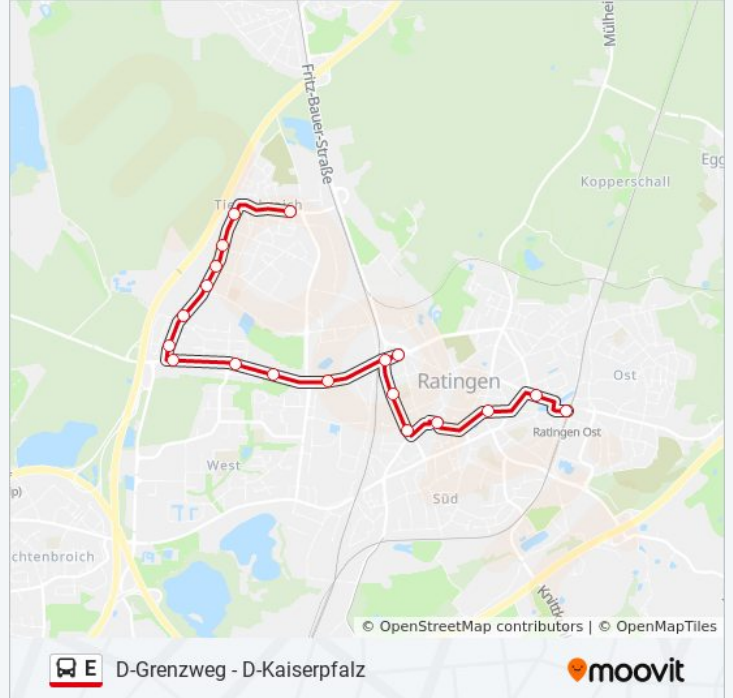

Buslinie E Offline Fahrpläne und Netzkarten stehen auf moovitapp.com zur Verfügung. Verwende den [Moovit App](#), um Live Bus Abfahrten, Zugfahrpläne oder U-Bahn Fahrplanzeiten zu sehen, sowie Schritt für Schritt Wegangaben für alle öffentlichen Verkehrsmittel in NRW (Nordrhein-Westfalen) zu erhalten.

[Über Moovit](#) • [MaaS Lösungen](#) • [Unterstützte Länder](#) • [Mooviter Community](#)

© 2024 Moovit - Alle Rechte vorbehalten

Siehe Live Ankunftszeiten