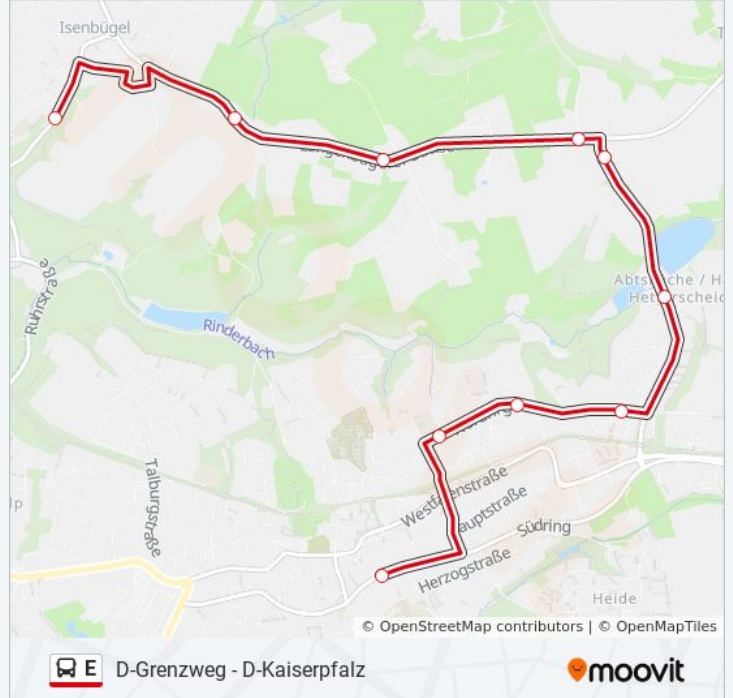

Richtung: Heiligenhaus Haus Karrenberg

Stationen: 10

Fahrdauer: 11 Min

Linien Informationen:

Richtung: Ratingen Annastraße

10 Haltestellen

[LINIENPLAN ANZEIGEN](#)

Ratingen Erfurter Straße