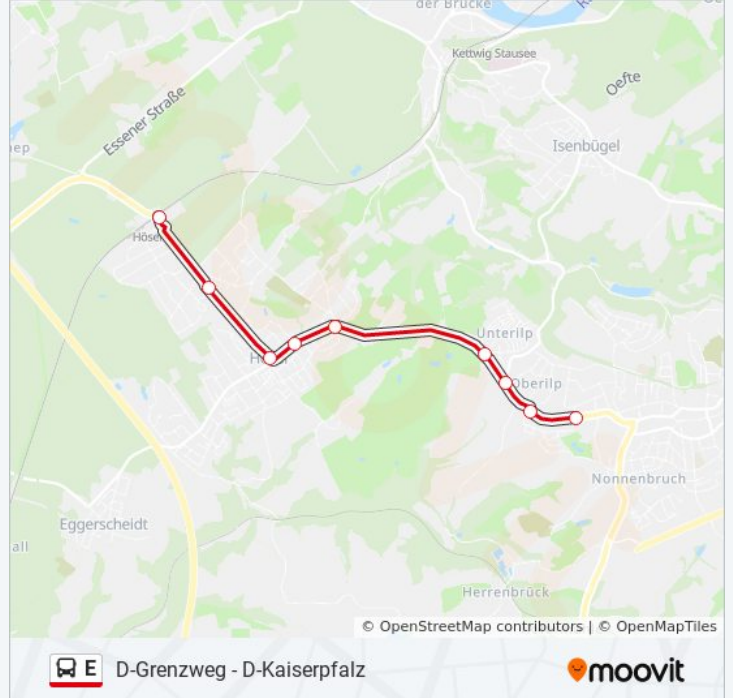

Stationen: 9

Fahrdauer: 11 Min

Linien Informationen:

Richtung: Ratingen Im Bruch

14 Haltestellen

[LINIENPLAN ANZEIGEN](#)

Ratingen Lintorf, Rathaus

Ratingen Lintorf, Sportplatz