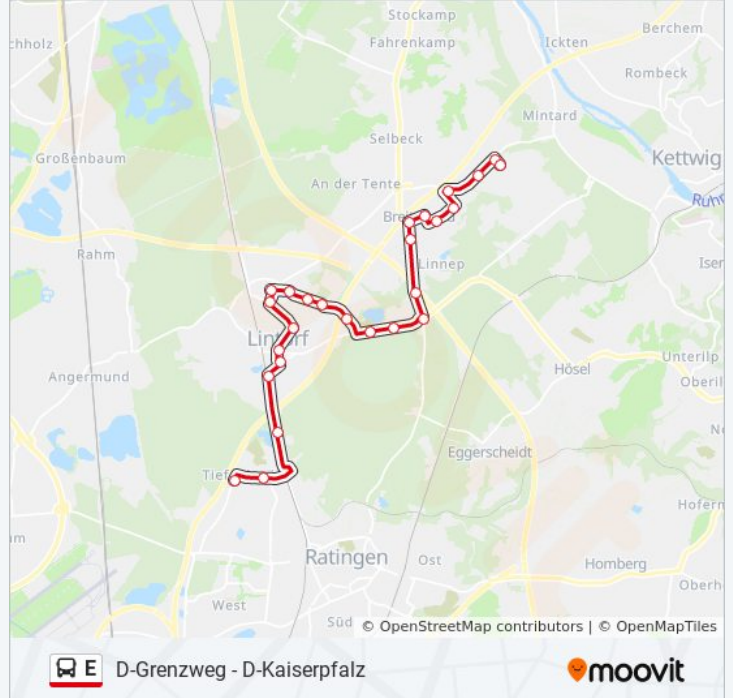

Ratingen Langenkamp

Ratingen Mintarder Weg

Ratingen Perkerhof

Ratingen Hasenbrucher Weg

Ratingen am Kessel

Richtung: Ratingen am Kreuz

16 Haltestellen

[LINIENPLAN ANZEIGEN](#)