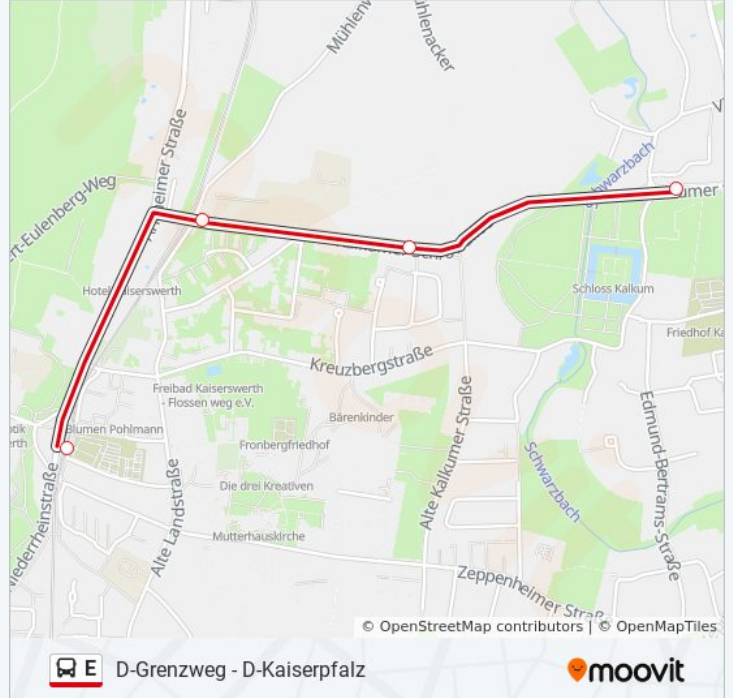

[LINIENPLAN ANZEIGEN](#)

D-Am Fettpott

D-Im Großen Winkel

D-Auf Der Krone

D-An den Kämpen

D-Ginsterweg

D-Einbrunger Straße

D-Schloss Kalkum

Buslinie E Info

Richtung: D-Klemensplatz

Stationen: 10

Fahrdauer: 4 Min

Linien Informationen:

Richtung: D-Schloss Kalkum

13 Haltestellen

[LINIENPLAN ANZEIGEN](#)

- Duisburg Rahm Bf
- Duisburg Kloster
- D-Tilsiter Straße
- D-Angeraue
- D-Tilsiter Straße
- D-Alte Gasse
- D-Am Fettpott
- D-Im Großen Winkel
- D-Auf Der Krone
- D-An den Kämpfen
- D-Ginsterweg
- D-Einbrunger Straße
- D-Schloss Kalkum