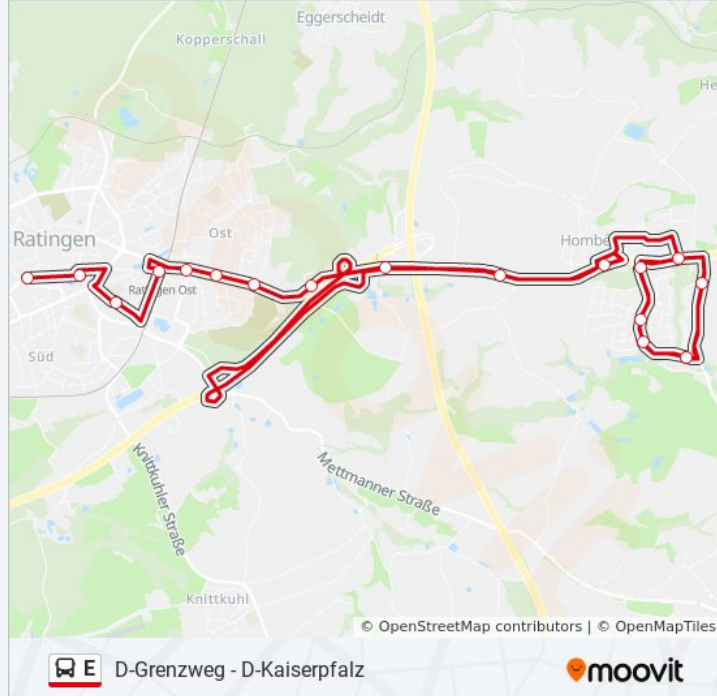

Ratingen am Wäldchen

Ratingen Kirchfeldstraße

Richtung: Ratingen Krummenweg

6 Haltestellen

[LINIENPLAN ANZEIGEN](#)

Ratingen Langenkamp

Ratingen am Ehrkamper Bruch

Ratingen Alte Kölner Straße

Ratingen An Der Pönt

Ratingen Hummelsbeck

Ratingen Krummenweg

Buslinie E Fahrpläne

Abfahrzeiten in Richtung Ratingen Krummenweg

Montag	15:15
Dienstag	15:15
Mittwoch	15:15
Donnerstag	15:15
Freitag	Kein Betrieb
Samstag	Kein Betrieb
Sonntag	Kein Betrieb

Buslinie E Info

Richtung: Ratingen Krummenweg

Stationen: 6

Fahrtdauer: 10 Min

Linien Informationen: