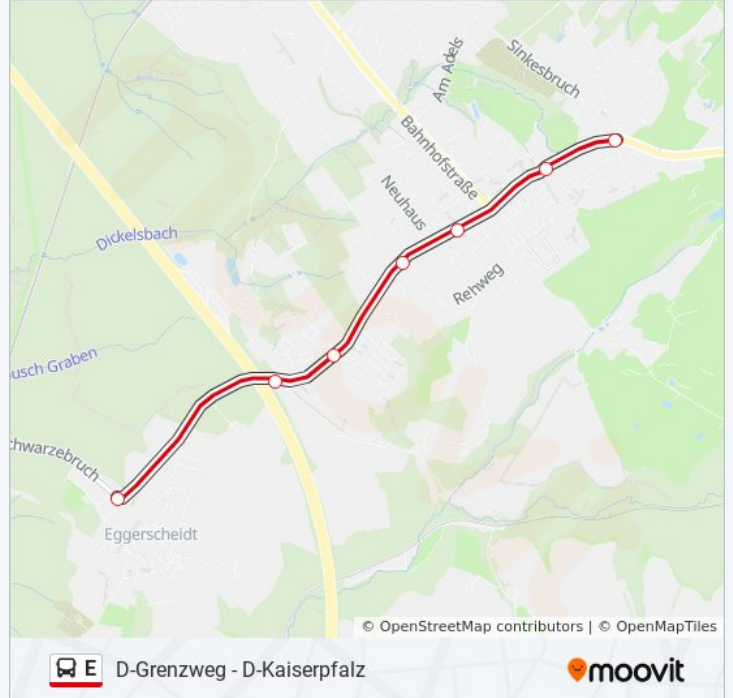

Richtung: Ratingen Kirchfeldstraße

20 Haltestellen

[LINIENPLAN ANZEIGEN](#)

- Ratingen Mitte
- Ratingen Bechemer Straße
- Ratingen Schmiedestraße
- Ratingen Ost S
- Ratingen Fester Straße
- Ratingen Rodeskothlen
- Ratingen Waldfriedhof
- Ratingen Schlagbaum
- Ratingen Neuhaus
- Ratingen Karpenhaus
- Ratingen Dorfstraße
- Ratingen am Rosenbaum
- Ratingen am Wäldchen
- Ratingen Kirchfeldstraße
- Ratingen Grevenhauser Weg
- Ratingen Zinzendorfstraße
- Ratingen Ulmenstraße
- Ratingen am Rosenbaum