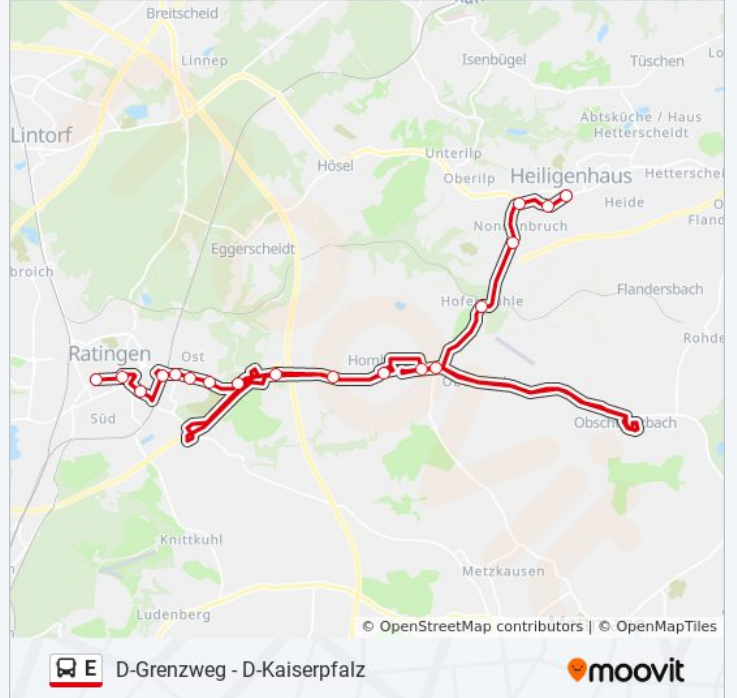

Ratingen Mitte
 Ratingen Bechemer Straße
 Ratingen Schmiedestraße
 Ratingen Ost S
 Ratingen Fester Straße
 Ratingen Rodeskothen
 Ratingen Waldfriedhof
 Ratingen Schlagbaum
 Ratingen Neuhaus
 Ratingen Karpenhaus
 Ratingen Dorfstraße
 Ratingen am Rosenbaum
 Ratingen Zur Straße
 Heiligenhaus Hofermühle
 Heiligenhaus Werkerwald
 Heiligenhaus Unterstadt
 Heiligenhaus Mahnmahl
 H'Haus In Der Blume/Stadtmitte

Richtung: H'Haus In Der Blume/Stadtmitte

Stationen: 18

Fahrtdauer: 30 Min

Linien Informationen:

Richtung: Heiligenhaus Haus Karrenberg

10 Haltestellen

[LINIENPLAN ANZEIGEN](#)

- H'Haus In Der Blume/Stadtmittle
- Heiligenhaus Feldstraße
- Heiligenhaus Unt. Industriestr
- Heiligenhaus Birkenweg
- Heiligenhaus Abtsküche
- Heiligenhaus Nassenkamp
- Heiligenhaus Nassenkamp
- Heiligenhaus am Kuhnhaus
- Heiligenhaus am Löh
- Heiligenhaus Haus Karrenberg