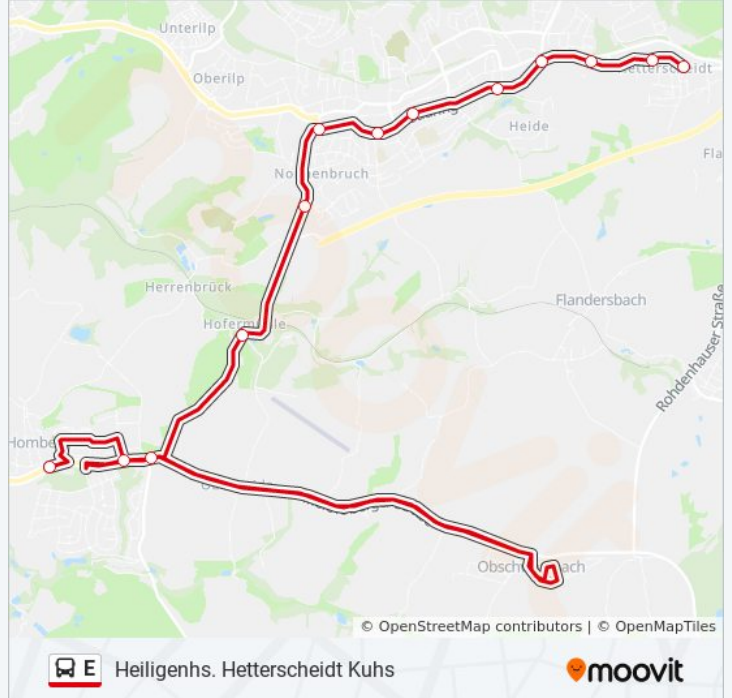

Richtung: Heiligenhs. Hetterscheidt Kuhs

Stationen: 13

Fahrtdauer: 22 Min

Linien Informationen:

Richtung: Hilden Süd S

36 Haltestellen

[LINIENPLAN ANZEIGEN](#)

Me-Jubiläumsplatz
 Me-Zentrum S
 Mettmann Ringstraße
 Mettmann Zur Furth
 Mettmann Wiesental
 Mettmann Jägerhaus
 Mettmann Koburg
 Me-Neanderthal/Museum
 Erkrath Feldhof
 Erkrath Neanderweg
 Erkrath Hochdahl S
 Erkrath Schlieperweg
 Erkrath Fuhlrottstraße
 Erkrath Gruitener Straße
 Erkrath Millrath
 Erkrath Dörpfeldstraße
 Erkrath Hochdahler Markt
 Erkrath Beckhauser Straße