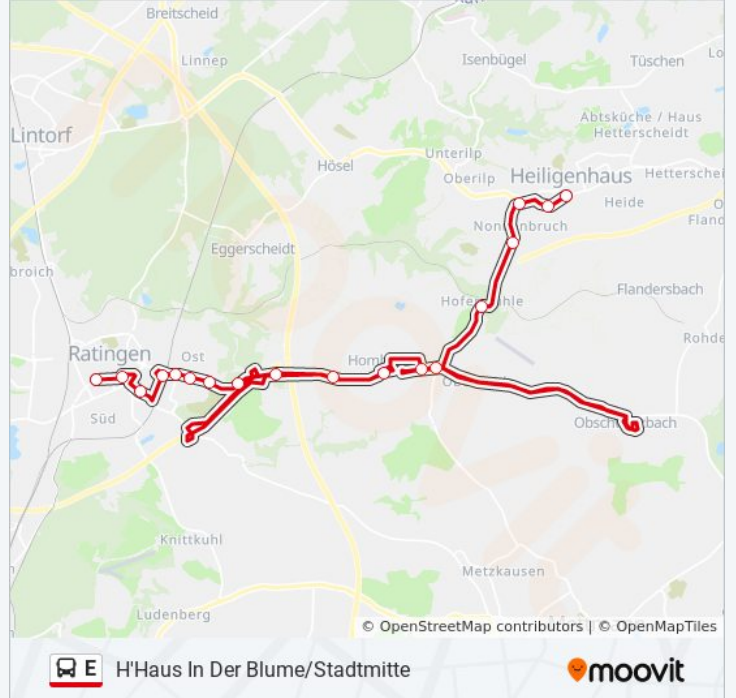

Ratingen Mitte
 Ratingen Bechemer Straße
 Ratingen Schmiedestraße
 Ratingen Ost S
 Ratingen Fester Straße
 Ratingen Rodeskothen
 Ratingen Waldfriedhof
 Ratingen Schlagbaum
 Ratingen Neuhaus
 Ratingen Karpenhaus
 Ratingen Dorfstraße
 Ratingen am Rosenbaum
 Ratingen Zur Straße
 Heiligenhaus Hofermühle
 Heiligenhaus Werkerwald
 Heiligenhaus Unterstadt
 Heiligenhaus Mahnmal
 H'Haus In Der Blume/Stadtmitte

Richtung: H'Haus In Der Blume/Stadtmitte

Stationen: 18

Fahrdauer: 30 Min

Linien Informationen:

Richtung: Haan Dieker Straße

5 Haltestellen

[LINIENPLAN ANZEIGEN](#)

Haan, Markt

Buslinie E Info

Richtung: Haan Dieker Straße

Stationen: 5

Fahrdauer: 4 Min

Linien Informationen:

Richtung: Haan Gruiten,Dorf

27 Haltestellen

[LINIENPLAN ANZEIGEN](#)