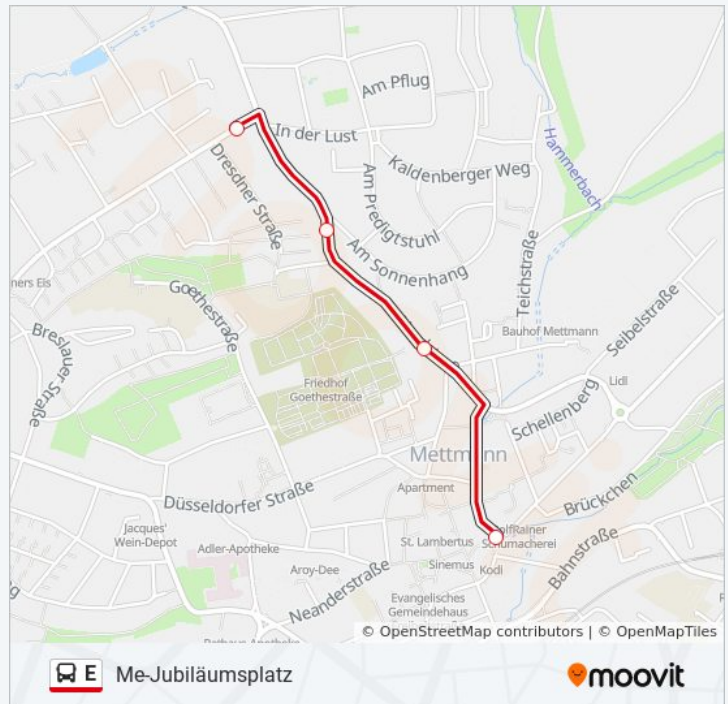

Haan, Stadtbad

Haan Zwengenberger Str.

Haan Nachbarsberg

Haan Stresemannstraße

Haan Zwengenberger Str.

Haan Robert-Koch-Str.

Haan am Hühnerbach

Haan Lessingstraße

Haan Nachtigallenweg

Haan Ellscheid

Haan Lindenweg

Haan Millrather Straße

Haan Rotdornweg

Haan-Gruiten

Haan Düsselberger Straße

Haan Gartenstraße

Haan Hasenhaus

Haan Gruiten, Kirche

Haan Gruiten,Dorf

Haan Kämpchen

Mettmann Potherbruch

Mettmann Nach Korres

Mettmann Irdelen

Mettmann An Der Schmalt

Mettmann am Schnabel

Mettmann Fischerwerke

Mettmann Flurstraße

Me-Stadtwald S

Mettmann Bahnstraße

Me-Jubiläumsplatz

Buslinie E Info

Richtung: Me-Jubiläumsplatz

Stationen: 36

Fahrtdauer: 24 Min

Linien Informationen:

Richtung: Me-Stadtwald S

20 Haltestellen

[LINIENPLAN ANZEIGEN](#)

Buslinie E Fahrpläne

Abfahrzeiten in Richtung Me-Stadtwald S