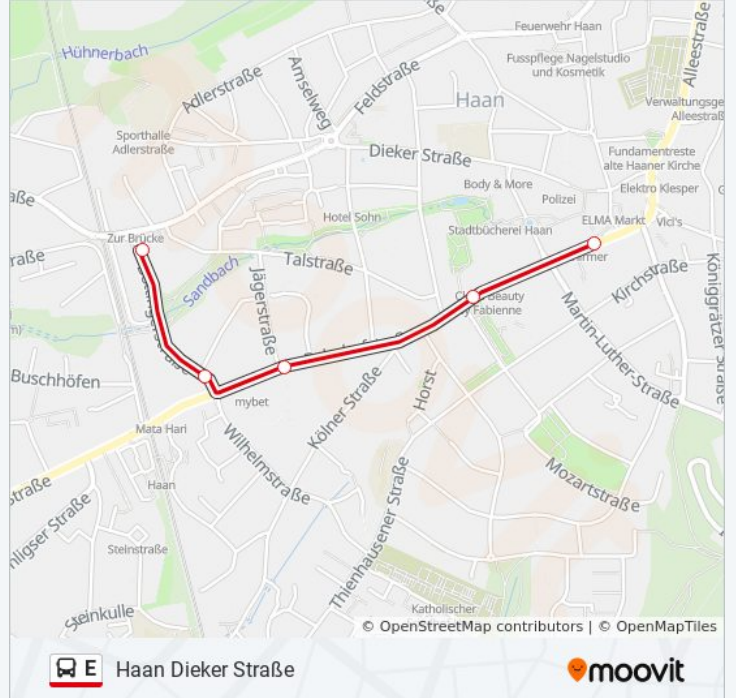

Richtung: H'Haus In Der Blume/Stadtmitte

Stationen: 18

Fahrdauer: 30 Min

Linien Informationen:

Richtung: Haan Dieker Straße

5 Haltestellen

[LINIENPLAN ANZEIGEN](#)

Haan, Markt

Haan Windhövel

Haan Stöcken

Haan Böttingerstraße

Haan Dieker Straße

Buslinie E Fahrpläne

Abfahrzeiten in Richtung Haan Dieker Straße

Montag	07:35
Dienstag	07:35
Mittwoch	07:35
Donnerstag	07:35
Freitag	Kein Betrieb
Samstag	Kein Betrieb
Sonntag	Kein Betrieb

Buslinie E Info

Richtung: Haan Dieker Straße

Stationen: 5

Fahrdauer: 4 Min

Linien Informationen:

Richtung: Haan Gruiten,Dorf

27 Haltestellen

[LINIENPLAN ANZEIGEN](#)

Haan Feldstraße
 Haan Dieker Straße
 Haan Böttingerstraße
 Haan Stöcken
 Haan Windhövel
 Haan, Markt
 Haan, Stadtbad
 Haan Robert-Koch-Str.
 Haan, Krankenhaus
 Haan Sauerbruchstraße
 Haan Nordstraße
 Haan am Hühnerbach
 Haan Lessingstraße
 Haan Nachtigallenweg
 Haan Ellscheid
 Haan Lindenweg
 Haan Millrather Straße
 Haan Rotdornweg