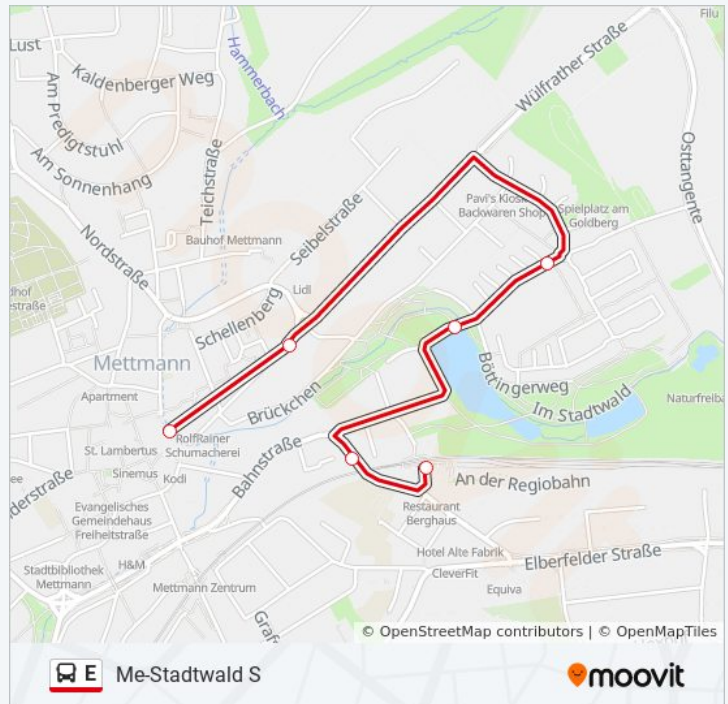

Buslinie E Info

Richtung: Me-Stadtwald S

Stationen: 6

Fahrdauer: 8 Min

Linien Informationen:

Richtung: Me-Zentrum S

2 Haltestellen

[LINIENPLAN ANZEIGEN](#)

Me-Jubiläumsplatz

Me-Zentrum S

Buslinie E Fahrpläne

Abfahrzeiten in Richtung Me-Zentrum S

Montag	13:25
Dienstag	13:25
Mittwoch	13:25
Donnerstag	13:25
Freitag	Kein Betrieb
Samstag	Kein Betrieb
Sonntag	Kein Betrieb

Buslinie E Info

Richtung: Me-Zentrum S

Stationen: 2

Fahrdauer: 2 Min

Linien Informationen: