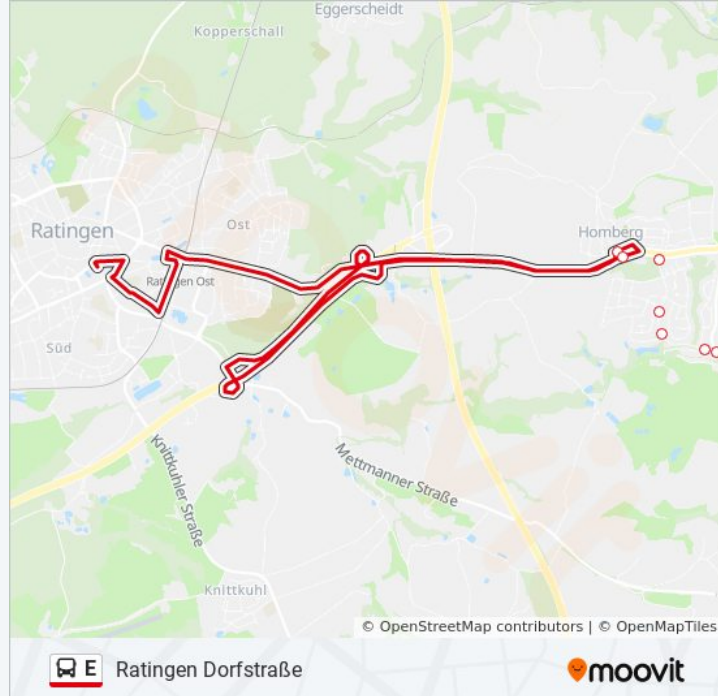

Ratingen Kirchfeldstraße

Ratingen Grevenhauser Weg

Ratingen Zinzendorfstraße

Ratingen Ulmenstraße

Ratingen Grashofweg

Ratingen Dorfstraße

Richtung: Ratingen Dorfstraße

15 Haltestellen

[LINIENPLAN ANZEIGEN](#)

Heiligenhaus Ehemannshof

Heiligenhaus Alte Post

Heiligenhaus Rathaus

Heiligenhaus Kirche

Heiligenhaus Höseler Platz

Heiligenhaus Werkerwald

Heiligenhaus Hofermühle

Ratingen Zur Straße

Ratingen am Wäldchen

Ratingen Kirchfeldstraße

Ratingen Grevenhauser Weg

Ratingen Zinzendorfstraße

Ratingen Ulmenstraße

Ratingen Grashofweg

Ratingen Dorfstraße

Buslinie E Fahrpläne

Abfahrzeiten in Richtung Ratingen Dorfstraße

Montag	14:25 - 15:07
Dienstag	14:25 - 15:07
Mittwoch	14:25 - 15:07
Donnerstag	14:25 - 15:07
Freitag	Kein Betrieb
Samstag	Kein Betrieb
Sonntag	Kein Betrieb

Buslinie E Info

Richtung: Ratingen Dorfstraße

Stationen: 15

Fahrdauer: 20 Min

Linien Informationen: