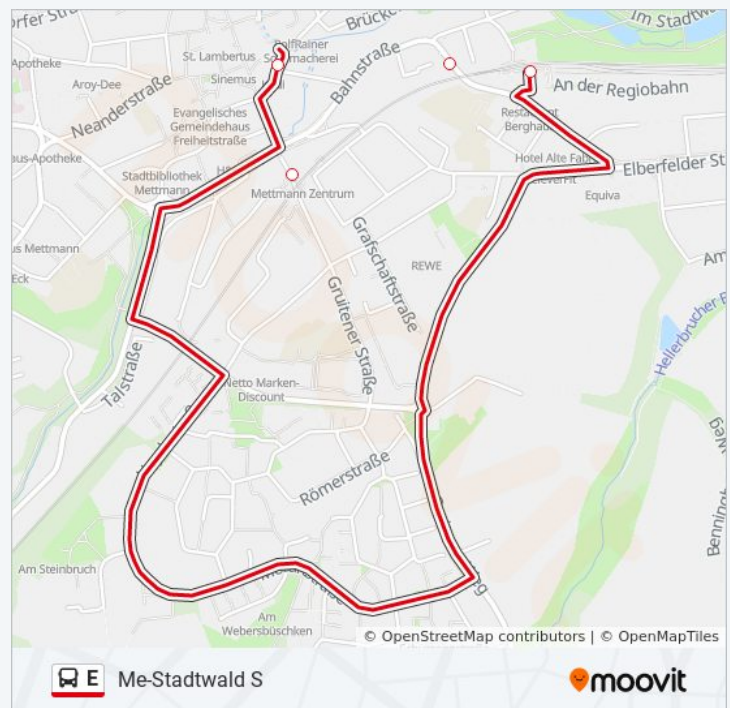

Fahrtdauer: 12 Min

Linien Informationen:

Richtung: Me-Stadtwald S

6 Haltestellen

[LINIENPLAN ANZEIGEN](#)

Me-Jubiläumsplatz
 Mettmann Seibelstraße
 Mettmann T.-Turek-A./Naturfrei
 Mettmann Goldberger Mühle
 Mettmann Bahnstraße
 Me-Stadtwald S