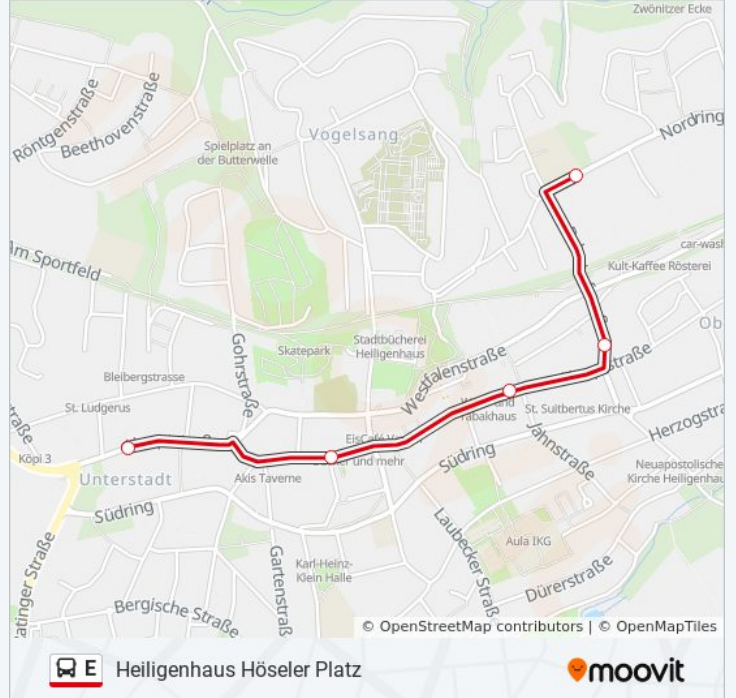

Richtung: Heiligenhaus Haus Karrenberg

Stationen: 9

Fahrtdauer: 9 Min

Linien Informationen:

Richtung: Heiligenhaus Höselers Platz

4 Haltestellen

[LINIENPLAN ANZEIGEN](#)

Heiligenhaus Feldstraße

Buslinie E Info

Richtung: Heiligenhaus Höselers Platz

Stationen: 4

Fahrtdauer: 6 Min

Linien Informationen:

Richtung: Heiligenhaus Realschule

11 Haltestellen

[LINIENPLAN ANZEIGEN](#)