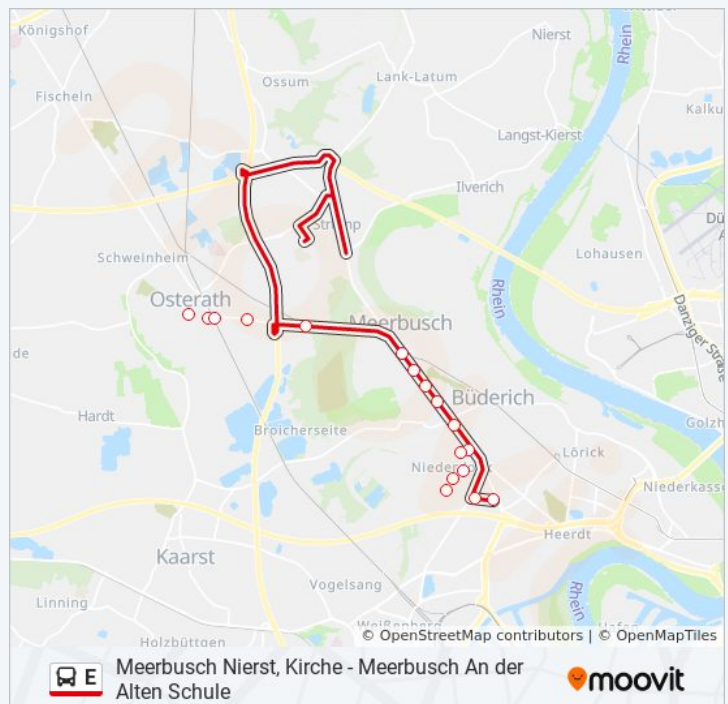

Buslinie E Info

Richtung: Meerbusch Laacher Weg

Stationen: 17

Fahrtdauer: 23 Min

Linien Informationen:

Richtung: Meerbusch Lank, Friedhof

9 Haltestellen

[LINIENPLAN ANZEIGEN](#)