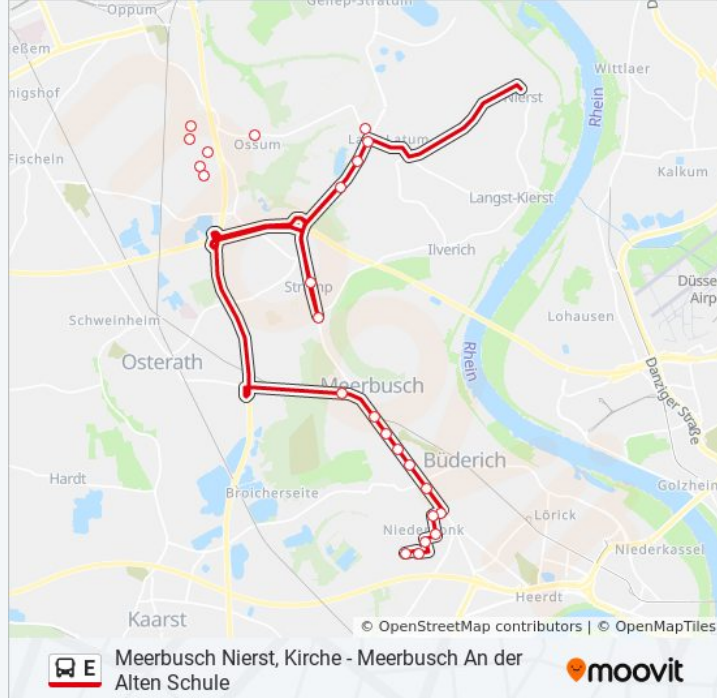

Verwende Moovit, um die nächste Station der Buslinie E zu finden und um zu erfahren wann die nächste Buslinie E kommt.

Richtung: D-Comeniusplatz

19 Haltestellen

[LINIENPLAN ANZEIGEN](#)

D-Handweiser
D-Wiesenstraße
D-Nikolaus-Knopp-Platz
D-Benediktusstraße
D-Berzeliusstraße
D-Böhlerstraße
D-Willstätterstraße
D-Schiessstraße
D-Löricker Straße
D-Niederdonker Straße
D-Büttgenweg
D-Hubert-Hermes-Straße
D-Strandbad Lörick
D-Lotharstraße
D-Linnicher Straße
D-Lütticher Straße
D-Niederkasseler Kirchweg
D-Lewitstraße

Buslinie E Info

Richtung: Mb, Montessori Gesamtschule

Stationen: 24

Fahrdauer: 30 Min

Linien Informationen:

Meerbusch Lortzingstraße

Meerbusch Im Bachgrund

Meerbusch Christuskirche

Meerbusch Hohegrabenweg

Meerbusch Johann-Wienands-Pl.

Mb, Montessori Gesamtschule

Richtung: Meerbusch An Der Alten Schule

23 Haltestellen

[LINIENPLAN ANZEIGEN](#)

Meerbusch Kaarster Straße

Meerbusch Bahnhofsweg

Meerbusch Alte Seilereei

Meerbusch Wienenweg

Meerbusch Kapellenstraße

Meerbusch Hoterheide

Meerbusch Reha-Klinik

Meerbusch Strümp, Kirche

Meerbusch Strümp, Gymnasium

Meerbusch Schillerstraße