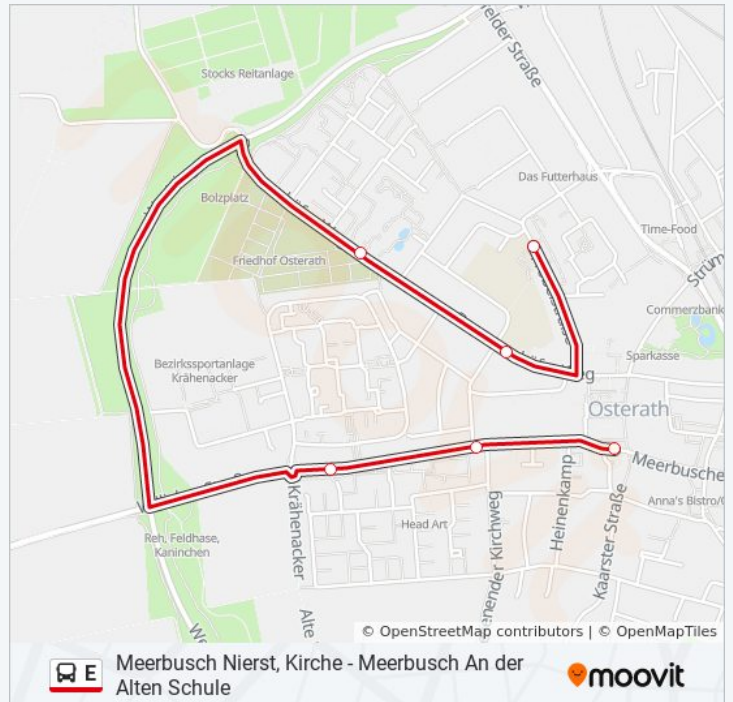

Meerbusch Hoterheide
Meerbusch Kapellenstraße
Meerbusch Wienerweg
Meerbusch Alte Seilere
Meerbusch Osterath Bf
Meerbusch Pestalozzistraße
Meerbusch Bommershöfer Weg
Meerbusch Seniorenz. Osterath
Meerbusch Krähenacker
Meerbusch Hugo-Recken-Straße
Meerbusch Kaarster Straße

Freitag	07:13 - 16:32
Samstag	Kein Betrieb
Sonntag	Kein Betrieb

Buslinie E Info

Richtung: Meerbusch Kaarster Straße
Stationen: 14
Fahrtdauer: 11 Min
Linien Informationen:

Richtung: Meerbusch Kaarster Straße

11 Haltestellen

[LINIENPLAN ANZEIGEN](#)

Meerbusch Haus Meer
Meerbusch Bover
Meerbusch Neusser Feldweg
Meerbusch Alte Seilere
Meerbusch Osterath Bf
Meerbusch Pestalozzistraße
Meerbusch Bommershöfer Weg
Meerbusch Seniorenz. Osterath
Meerbusch Krähenacker
Meerbusch Hugo-Recken-Straße

Buslinie E Fahrpläne

Abfahrzeiten in Richtung Meerbusch Kaarster Straße

Montag	Kein Betrieb
Dienstag	Kein Betrieb
Mittwoch	Kein Betrieb
Donnerstag	Kein Betrieb
Freitag	11:13
Samstag	Kein Betrieb
Sonntag	Kein Betrieb

Buslinie E Info

Richtung: Meerbusch Kaarster Straße
Stationen: 11
Fahrtdauer: 19 Min