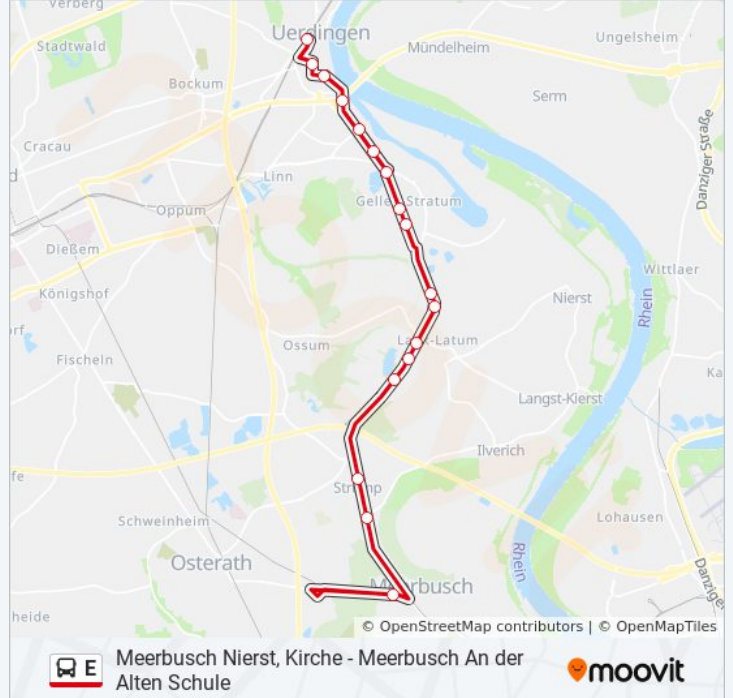

Verwende Moovit, um die nächste Station der Buslinie E zu finden und um zu erfahren wann die nächste Buslinie E kommt.

Richtung: D-Comeniusplatz

19 Haltestellen

[LINIENPLAN ANZEIGEN](#)

D-Handweiser
D-Wiesenstraße
D-Nikolaus-Knopp-Platz
D-Benediktusstraße
D-Berzeliusstraße
D-Böhlerstraße
D-Willstätterstraße
D-Schiessstraße
D-Löricker Straße
D-Niederdonker Straße
D-Büttgenweg
D-Hubert-Hermes-Straße
D-Strandbad Lörick
D-Lotharstraße
D-Linnicher Straße
D-Lütticher Straße
D-Niederkasseler Kirchweg
D-Lewitstraße

Buslinie E Info

Richtung: D-Handweiser

Stationen: 19

Fahrdauer: 28 Min

Linien Informationen:

Richtung: Krefeld Uerdingen Bf

17 Haltestellen

[LINIENPLAN ANZEIGEN](#)

- Meerbusch Haus Meer
- Meerbusch Bergfeld
- Meerbusch Auf Der Gath
- Meerbusch Schillerstraße
- Meerbusch Claudiusstraße
- Meerbusch Hauptstraße
- Meerbusch In Der Loh
- Meerbusch Hülser
- Krefeld Heidbergsweg
- Krefeld Stratum
- Krefeld Zum Römer
- Krefeld Cerestar
- Krefeld Rheinhafen
- Krefeld Rheinbrücke
- Krefeld am Obertor
- Krefeld am Röttgen
- Krefeld Uerdingen Bf

Stationen: 17

Fahrdauer: 27 Min

Linien Informationen:

Richtung: Mb, Montessori Gesamtschule

24 Haltestellen

[LINIENPLAN ANZEIGEN](#)

- Meerbusch Bösinghoven, Schule
- Meerbusch Von-Arenberg-Straße
- Meerbusch Auf Der Scholle
- Meerbusch Geisweg
- Krefeld Geismühle
- Meerbusch Ossum
- Meerbusch Mittelstraße
- Meerbusch Hauptstraße
- Meerbusch Claudiusstraße
- Meerbusch Schillerstraße
- Meerbusch Auf Der Gath
- Meerbusch Bergfeld
- Meerbusch Haus Meer
- Meerbusch Forsthaus
- Meerbusch Blumenstraße
- Meerbusch Kanzlei
- Meerbusch Friedenstraße
- Meerbusch Büderich, Kirche