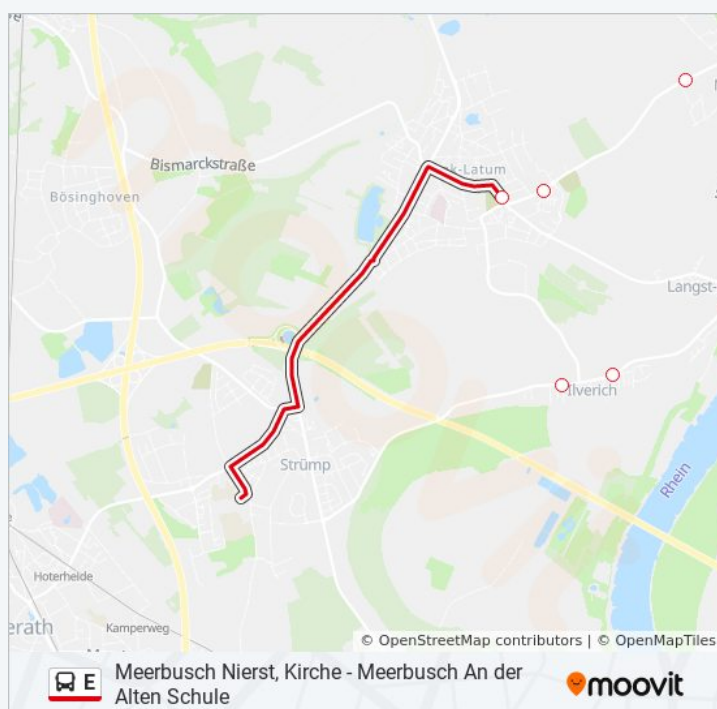

Mittwoch	07:10 - 13:32
Donnerstag	07:10 - 13:32
Freitag	07:10 - 13:32
Samstag	Kein Betrieb
Sonntag	Kein Betrieb

Buslinie E Info

Richtung: Meerbusch Lank, Friedhof

Stationen: 9

Fahrtdauer: 11 Min

Linien Informationen:

Richtung: Meerbusch Nierst, Kirche

23 Haltestellen

[LINIENPLAN ANZEIGEN](#)

Mb, Montessori Gesamtschule
 Meerbusch Johann-Wienands-Pl.
 Meerbusch Hohegrabenweg
 Meerbusch Christuskirche
 Meerbusch Im Bachgrund
 Meerbusch Lortzingstraße
 Meerbusch Büberich, Kirche
 Meerbusch Friedenstraße