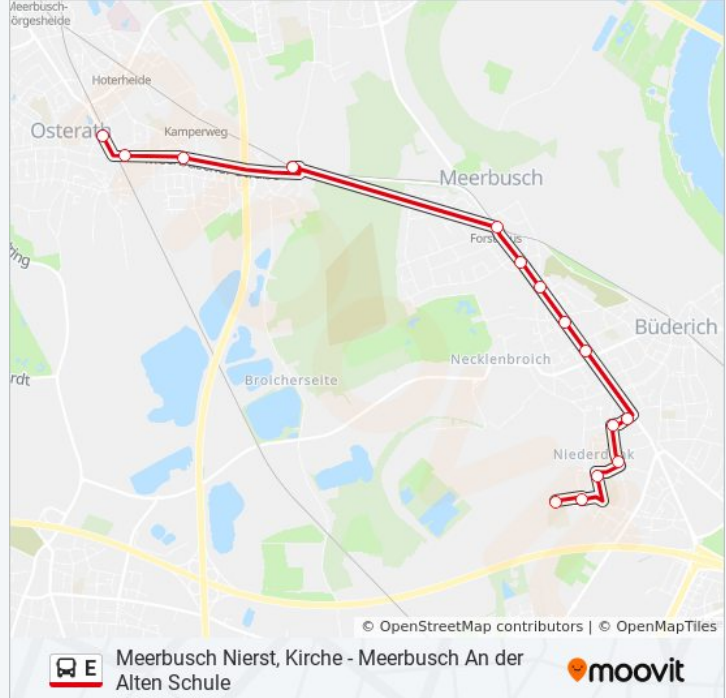

Richtung: Meerbusch Pestalozzistraße

9 Haltestellen

[LINIENPLAN ANZEIGEN](#)

Meerbusch Strümp, Gymnasium

Meerbusch Strümp, Kirche

Meerbusch Reha-Klinik

Meerbusch Hoterheide

Meerbusch Kapellenstraße

Meerbusch Wienenweg

Meerbusch Alte Seilerei

Meerbusch Osterath Bf

Meerbusch Pestalozzistraße

Buslinie E Fahrpläne

Abfahrzeiten in Richtung Meerbusch
Pestalozzistraße

Montag	07:36
Dienstag	07:36
Mittwoch	07:36
Donnerstag	07:36
Freitag	07:36
Samstag	Kein Betrieb
Sonntag	Kein Betrieb

Buslinie E Info

Richtung: Meerbusch Pestalozzistraße

Stationen: 9

Fahrtdauer: 12 Min

Linien Informationen: