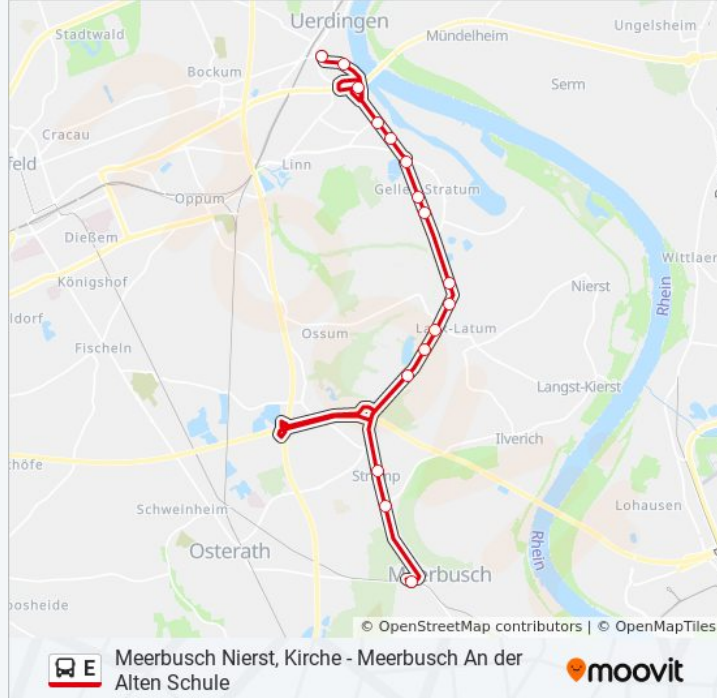

Verwende Moovit, um die nächste Station der Buslinie E zu finden und um zu erfahren wann die nächste Buslinie E kommt.

Richtung: D-Comeniusplatz

19 Haltestellen

[LINIENPLAN ANZEIGEN](#)

D-Handweiser
D-Wiesenstraße
D-Nikolaus-Knopp-Platz
D-Benediktusstraße
D-Berzeliusstraße
D-Böhlerstraße
D-Willstätterstraße
D-Schiessstraße
D-Löricker Straße
D-Niederdonker Straße
D-Büttgenweg
D-Hubert-Hermes-Straße
D-Strandbad Lörick
D-Lotharstraße
D-Linnicher Straße
D-Lütticher Straße
D-Niederkasseler Kirchweg
D-Lewitstraße

Buslinie E Info

Richtung: Meerbusch An Der Alten Schule

Stationen: 6

Fahrtdauer: 7 Min

Linien Informationen:

Richtung: Meerbusch Haus Meer

24 Haltestellen

[LINIENPLAN ANZEIGEN](#)

Buslinie E Info

Richtung: Meerbusch Haus Meer

Stationen: 24

Fahrtdauer: 35 Min

Linien Informationen:

Meerbusch Deichweg

Meerbusch Sperberweg

Meerbusch An Der Alten Schule

Meerbusch am Steinacker

Meerbusch Bergfeld

Meerbusch Haus Meer

Richtung: Meerbusch Haus Meer

12 Haltestellen

[LINIENPLAN ANZEIGEN](#)

Mb, Montessori Gesamtschule

Meerbusch Johann-Wienands-Pl.