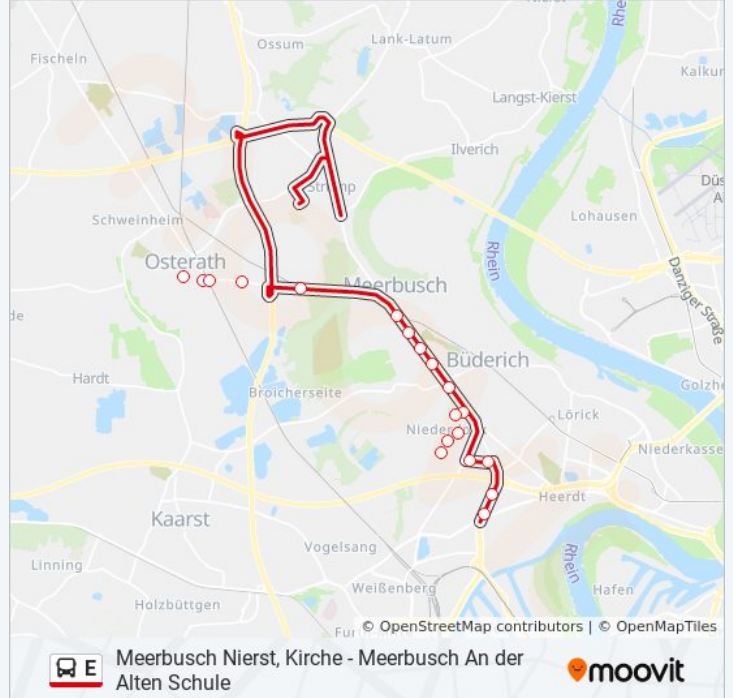

Verwende Moovit, um die nächste Station der Buslinie E zu finden und um zu erfahren wann die nächste Buslinie E kommt.

Richtung: D-Comeniusplatz

19 Haltestellen

[LINIENPLAN ANZEIGEN](#)

D-Handweiser
D-Wiesenstraße
D-Nikolaus-Knopp-Platz
D-Benediktusstraße
D-Berzeliusstraße
D-Böhlerstraße
D-Willstätterstraße
D-Schiessstraße
D-Löricker Straße
D-Niederdonker Straße
D-Büttgenweg
D-Hubert-Hermes-Straße
D-Strandbad Lörick
D-Lotharstraße
D-Linnicher Straße
D-Lütticher Straße
D-Niederkasseler Kirchweg
D-Lewitstraße

Richtung: D-Handweiser

19 Haltestellen

[LINIENPLAN ANZEIGEN](#)

- Meerbusch Kaarster Straße
- Meerbusch Bahnhofsweg
- Meerbusch Alte Seilerei
- Meerbusch Neusser Feldweg
- Meerbusch Bovert
- Meerbusch Forsthaus
- Meerbusch Blumenstraße
- Meerbusch Kanzlei
- Meerbusch Friedenstraße
- Meerbusch Bäderich, Kirche
- Meerbusch Lortzingstraße
- Meerbusch Im Bachgrund
- Meerbusch Christuskirche
- Meerbusch Hohegrabenweg
- Meerbusch Johann-Wienands-Pl.
- Meerbusch am Wildpfad
- Meerbusch Laacher Weg
- D-Gewerbege. Zülpicher Str.

Buslinie E Info

Richtung: D-Handweiser

Stationen: 19

Fahrdauer: 28 Min

Linien Informationen:

Richtung: Krefeld Uerdingen Bf

17 Haltestellen

[LINIENPLAN ANZEIGEN](#)

- Meerbusch Haus Meer
- Meerbusch Bergfeld
- Meerbusch Auf Der Gath
- Meerbusch Schillerstraße
- Meerbusch Claudiusstraße
- Meerbusch Hauptstraße
- Meerbusch In Der Loh
- Meerbusch Hülser
- Krefeld Heidbergsweg
- Krefeld Stratum
- Krefeld Zum Römer
- Krefeld Cerestar
- Krefeld Rheinhafen
- Krefeld Rheinbrücke
- Krefeld am Obertor
- Krefeld am Röttgen
- Krefeld Uerdingen Bf