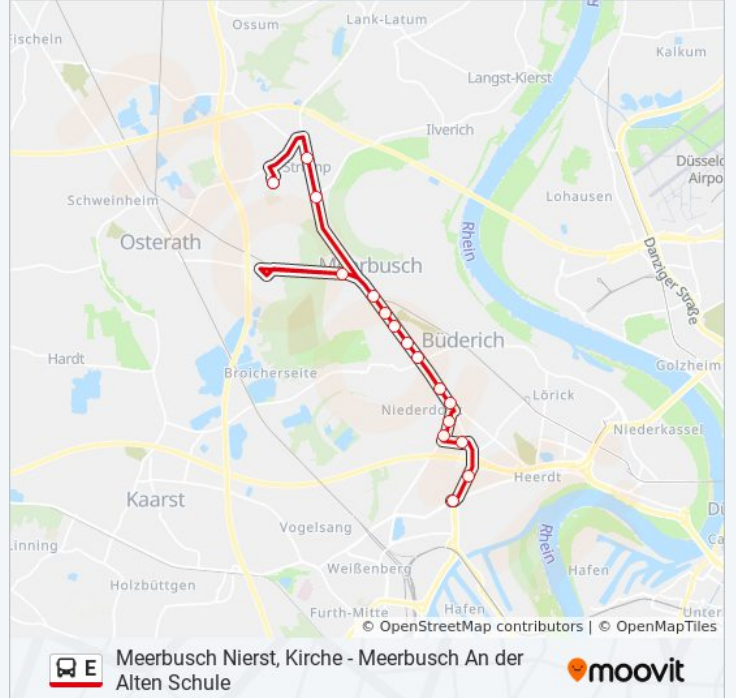

Stationen: 15

Fahrtdauer: 29 Min

Linien Informationen:

Richtung: Meerbusch Strümp, Gymnasium

16 Haltestellen

[LINIENPLAN ANZEIGEN](#)

- D-Handweiser
- D-Gewerbege. Zülpicher Str.
- Meerbusch Laacher Weg
- Meerbusch am Wildpfad
- Meerbusch Von-Bodelschw.Str
- Meerbusch Deutsches Eck
- Meerbusch Lortzingstraße
- Meerbusch Büderich, Kirche
- Meerbusch Friedenstraße
- Meerbusch Kanzlei
- Meerbusch Blumenstraße
- Meerbusch Forsthaus
- Meerbusch Haus Meer
- Meerbusch Bergfeld
- Meerbusch Auf Der Gath
- Meerbusch Strümp, Gymnasium

Richtung: Meerbusch Strümp, Gymnasium

Stationen: 16

Fahrdauer: 28 Min

Linien Informationen:

Buslinie E Offline Fahrpläne und Netzkarten stehen auf moovitapp.com zur Verfügung. Verwende den [Moovit App](#), um Live Bus Abfahrten, Zugfahrpläne oder U-Bahn Fahrplanzeiten zu sehen, sowie Schritt für Schritt Wegangaben für alle öffentlichen Verkehrsmittel in NRW (nordrhein-Westfalen) zu erhalten.