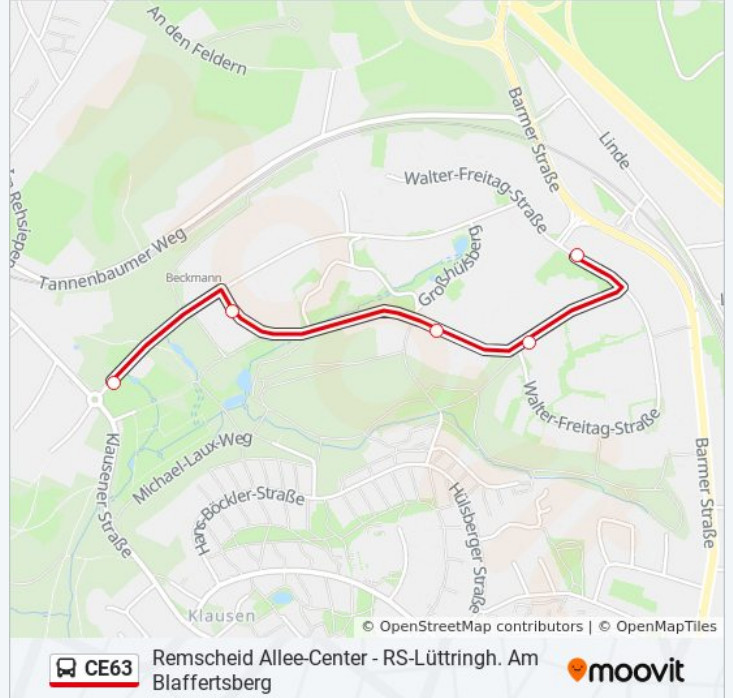

**Richtung: Remscheid Allee-Center**

23 Haltestellen

[LINIENPLAN ANZEIGEN](#)

Rs-Lüttringh. am Blaffertsberg  
Rs-Lüttringhausen Dreherstraße  
Rs-Lüttringhausen Hülsberg  
Rs-Lüttringh. Schlosserstraße  
Rs-Lüttr. Walter-Freitag-Str.  
Rs-Lüttringh. Tannenbaumer Weg  
Rs-Lüttringhausen Grünenplatz  
Rs-Lüttringhausen Industriefhof  
Rs-Lüttringhausen Luckhausen  
Rs-Lüttringhausen Rosentalstr.  
Rs-Lüttringh. Bf (Beyb.Str.)  
Rs-Lüttringhausen Eisenstein  
Rs-Lüttringhausen Rathaus  
Rs-Lüttringhsn. Reinwardtstr.  
Rs-Lüttringhausen Neuenhof  
Remscheid Bökerhöhe  
Remscheid Neuenhaus  
Rs Hohenhagen Gesamtschule  
Remscheid Wagenh. / Neuenkamp  
Remscheid Hbf

5 Haltestellen

[LINIENPLAN ANZEIGEN](#)

Rs-Lüttringh. am Blaffertsberg

Rs-Lüttringhausen Dreherstraße

Rs-Lüttringhausen Hülsberg

Rs-Lüttringh. Schlosserstraße

Rs-Lüttr. Walter-Freitag-Str.

### Buslinie CE63 Info

**Richtung:** Rs-Lüttr. Walter-Freitag-Str.

**Stationen:** 5

**Fahrdauer:** 3 Min

**Linien Informationen:**

**Richtung: Rs-Lüttringh. Bf (Beyb.Str.)**

10 Haltestellen

[LINIENPLAN ANZEIGEN](#)

- Friedrich-Ebert-Platz
- Remscheid Markt
- Remscheid Hbf
- Remscheid Wagenh. / Neuenkamp
- Remscheid Neuenhaus
- Remscheid Bökerhöhe
- Rs-Lüttringhausen Neuenhof
- Rs-Lüttringhsn. Reinwardtstr.
- Rs-Lüttringhausen Eisenstein
- Rs-Lüttringh. Bf (Beyb.Str.)