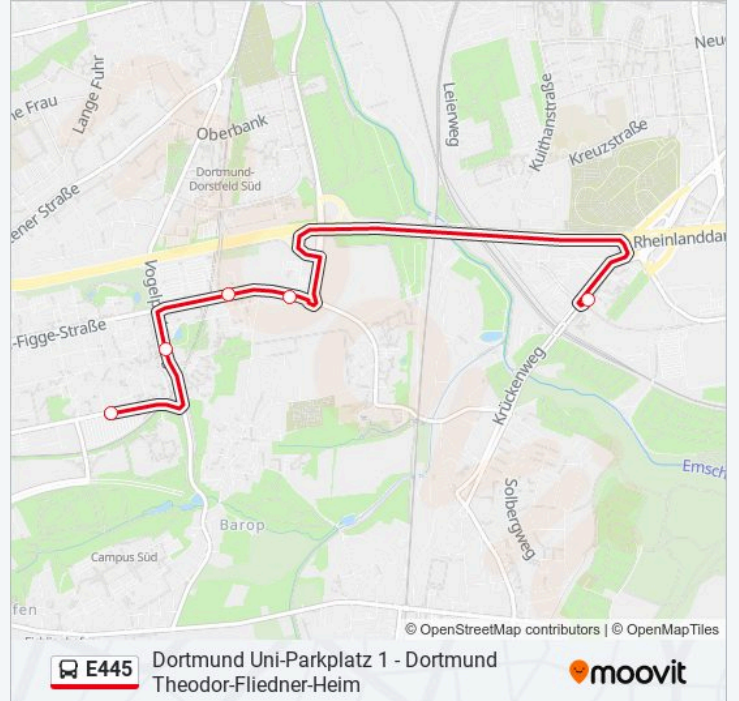

Verwende Moovit, um die nächste Station der Buslinie E445 zu finden und um zu erfahren wann die nächste Buslinie E445 kommt.

Richtung: Dortmund Theodor-Fliedner-Heim

5 Haltestellen

[LINIENPLAN ANZEIGEN](#)

Dortmund Uni-Parkplatz 1

Dortmund Universität

Dortmund Emil-Figge-Straße

Dortmund Refa Center

Dortmund Theodor-Fliedner-Heim

Buslinie E445 Fahrpläne

Abfahrzeiten in Richtung Dortmund Theodor-Fliedner-Heim

Montag	14:30 - 20:30
Dienstag	14:30 - 20:30
Mittwoch	14:30 - 20:30
Donnerstag	14:30 - 20:30
Freitag	14:30 - 20:30
Samstag	14:30 - 20:30
Sonntag	14:30 - 20:30

Buslinie E445 Info**Richtung:** Dortmund Theodor-Fliedner-Heim**Stationen:** 5**Fahrtdauer:** 10 Min**Linien Informationen:**

Richtung: Dortmund Universität

5 Haltestellen

[LINIENPLAN ANZEIGEN](#)

Dortmund Theodor-Fliedner-Heim

Buslinie E445 Info

Richtung: Dortmund Universität

Stationen: 5

Fahrtdauer: 12 Min

Linien Informationen: