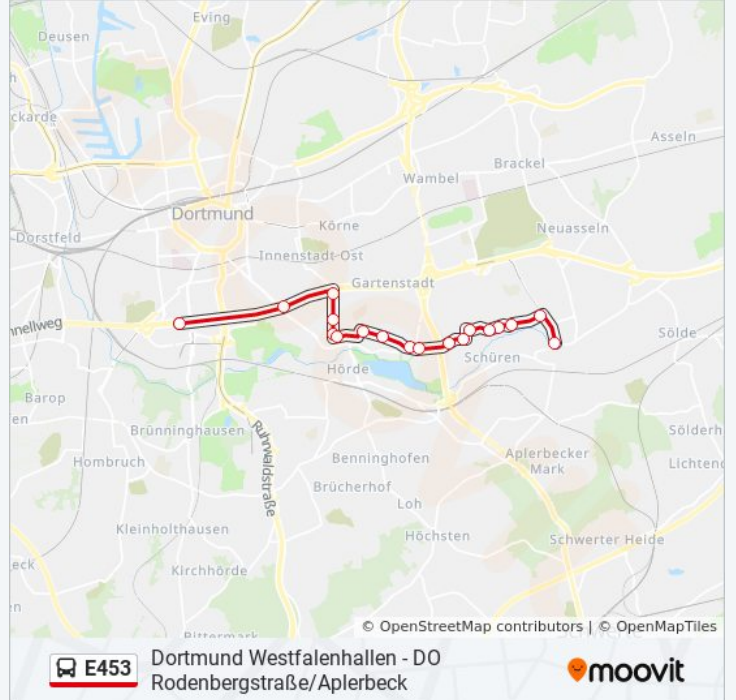

 E453Dortmund Westfalahallen - DO
Rodenbergstraße/Aplerbeck[Hol Dir Die App](#)

Die Buslinie E453 Dortmund Westfalahallen - DO Rodenbergstraße/Aplerbeck hat eine Route. Betriebszeiten an Werktagen

(1) Do Rodenbergstraße/aplerbeck: 19:50

Verwende Moovit, um die nächste Station der Buslinie E453 zu finden und um zu erfahren wann die nächste Buslinie E453 kommt.

Richtung: Do Rodenbergstraße/Aplerbeck

18 Haltestellen

[LINIENPLAN ANZEIGEN](#)

Dortmund Westfalahallen
Dortmund Märkische Straße
Dortmund Voßkuhle
Dortmund Rathenaustraße
Do-Willem-Van-Vloten-Straße
Do-Willem-Van-Vloten-Straße
Dortmund Kurze Hecke
Dortmund Kattowitzstraße
Dortmund am Remberg
Dortmund Kohlensiepenstraße
Dortmund Gaußstraße
Dortmund Schüren
Dortmund am Büter
Dortmund Bergparte
Dortmund Galmeiweg
Dortmund Bergmeisterstraße
Dortmund Gevelsbergstraße
Do Rodenbergstraße/Aplerbeck

Buslinie E453 Info**Richtung:** Do Rodenbergstraße/Aplerbeck**Stationen:** 18**Fahrdauer:** 21 Min**Linien Informationen:**

Buslinie E453 Offline Fahrpläne und Netzkarten stehen auf moovitapp.com zur Verfügung. Verwende den [Moovit App](#), um Live Bus Abfahrten, Zugfahrpläne oder U-Bahn Fahrplanzeiten zu sehen, sowie Schritt für Schritt Wegangaben für alle öffentlichen Verkehrsmittel in NRW (Nordrhein-Westfalen) zu erhalten.