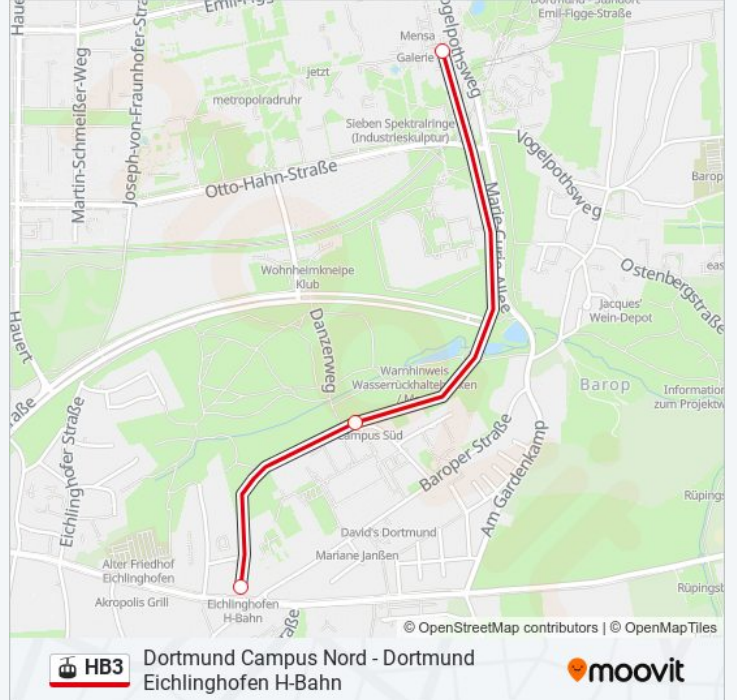

Dortmund Campus Nord - Dortmund Eichlinghofen H-Bahn

[Hol Dir Die App](#)

Die Gondel / schwebebahnlinie HB3 (Dortmund Campus Nord - Dortmund Eichlinghofen H-Bahn) hat 2 Routen

(1) Dortmund Campus Nord: 00:00 - 23:50 (2) Dortmund Eichlinghofen H-Bahn: 19:05 - 23:55

Gondel / schwebebahnlinie HB3 Info

Richtung: Dortmund Campus Nord

Stationen: 3

Fahrtdauer: 4 Min

Linien Informationen:

Richtung: Dortmund Eichlinghofen H-Bahn

3 Haltestellen

[LINIENPLAN ANZEIGEN](#)

Dortmund Campus Nord

Dortmund Campus Süd

Dortmund Eichlinghofen H-Bahn

Gondel / schwebebahnlinie HB3 Fahrpläne

Abfahrzeiten in Richtung Dortmund Eichlinghofen H-Bahn

Montag	19:05 - 23:55
Dienstag	19:05 - 23:55
Mittwoch	19:05 - 23:55
Donnerstag	19:05 - 23:55
Freitag	19:05 - 23:55
Samstag	Kein Betrieb
Sonntag	Kein Betrieb

Gondel / schwebebahnlinie HB3 Info

Richtung: Dortmund Eichlinghofen H-Bahn

Stationen: 3

Fahrdauer: 3 Min

Linien Informationen:

Gondel / schwebebahnlinie HB3 Offline Fahrpläne und Netzkarten stehen auf moovitapp.com zur Verfügung. Verwende den [Moovit App](#), um Live Bus Abfahrten, Zugfahrpläne oder U-Bahn Fahrplanzeiten zu sehen, sowie Schritt für Schritt Wegangaben für alle öffentlichen Verkehrsmittel in NRW (nordrhein-Westfalen) zu erhalten.