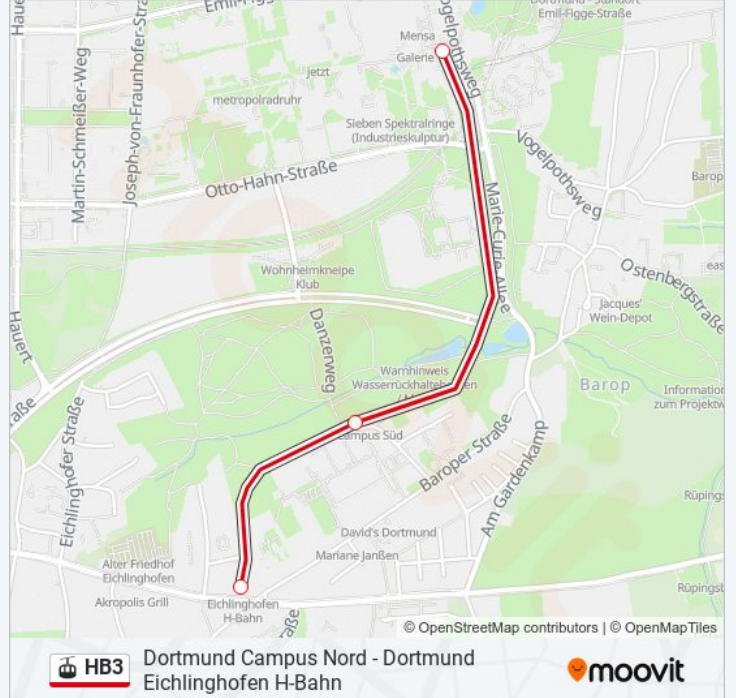

Dortmund Campus Nord - Dortmund Eichlinghofen H-Bahn

[Hol Dir Die App](#)

Die Gondel / schwebebahnlinie HB3 (Dortmund Campus Nord - Dortmund Eichlinghofen H-Bahn) hat 2 Routen

(1) Dortmund Campus Nord: 00:00 - 23:50 (2) Dortmund Eichlinghofen H-Bahn: 19:05 - 23:55

Verwende Moovit, um die nächste Station der Gondel / schwebebahnlinie HB3 zu finden und um zu erfahren wann die nächste Gondel / schwebebahnlinie HB3 kommt.

Richtung: Dortmund Campus Nord

3 Haltestellen

[LINIENPLAN ANZEIGEN](#)

Dortmund Eichlinghofen H-Bahn

Dortmund Campus Süd

Dortmund Campus Nord

Gondel / schwebebahnlinie HB3 Fahrpläne

Abfahrzeiten in Richtung Dortmund Campus Nord

Montag	00:00 - 23:50
Dienstag	00:00 - 23:50
Mittwoch	00:00 - 23:50
Donnerstag	00:00 - 23:50
Freitag	00:00 - 23:50
Samstag	Kein Betrieb
Sonntag	Kein Betrieb

Gondel / schwebebahnlinie HB3 Info

Richtung: Dortmund Campus Nord

Stationen: 3

Fahrtdauer: 4 Min

Linien Informationen:

Richtung: Dortmund Eichlinghofen H-Bahn

3 Haltestellen

[LINIENPLAN ANZEIGEN](#)