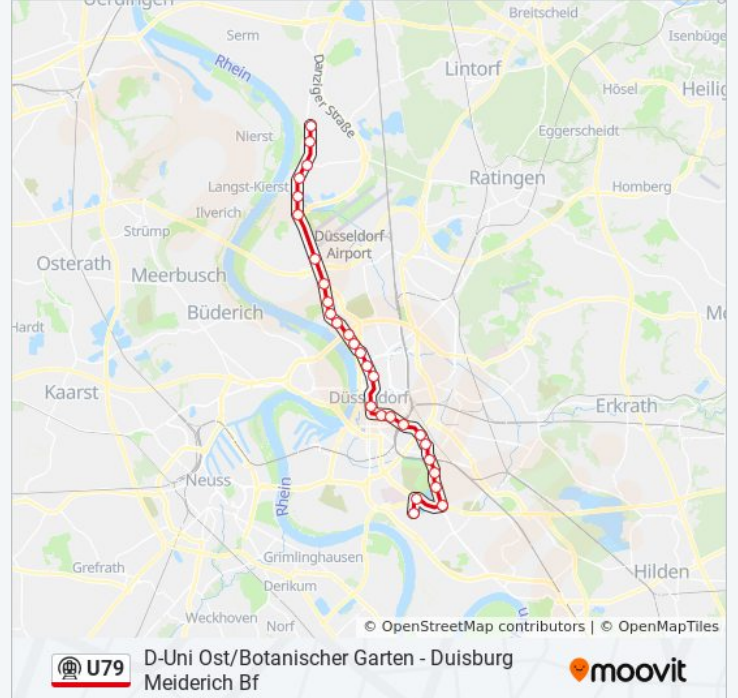

### U-Bahnlinie U79 Info

**Richtung:** D-Wittlaer

**Stationen:** 29

**Fahrtdauer:** 38 Min

**Linien Informationen:**

D-Theodor-Heuss-Brücke

D-Reeser Platz

D-Nordpark/Aquazoo

D-Messe Ost/Stockum. Kirchstr.

Freiligrathplatz - Düsseldorf

D-Lohausen

D-Alte Landstraße

D-Kittelbachstraße

D-Klemensplatz

D-Kalkumer Schloßallee

D-Am Mühlenacker

### Richtung: Duisburg Duissern U-Bf

48 Haltestellen

[LINIENPLAN ANZEIGEN](#)

D-Uni Ost/Botanischer Garten

D-Südpark

D-Werstener Dorfstraße

Werstener Dorfstraße

D-Provinzialplatz