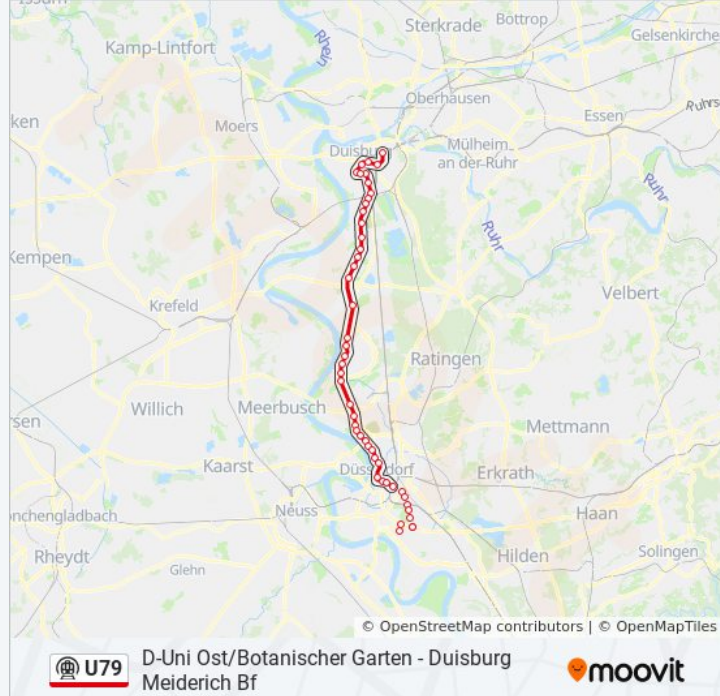

### U-Bahnlinie U79 Info

**Richtung:** Duisburg Duissern U-Bf

**Stationen:** 48

**Fahrtdauer:** 66 Min

**Linien Informationen:**

D-Theodor-Heuss-Brücke

D-Reeser Platz

D-Nordpark/Aquazoo

D-Wittlaer

D-Froschenteich

Kesselsberg - Duisburg

St. Anna Krankenhaus - Duisburg

Mühlenkamp - Duisburg

Sittardsberg - Duisburg

Münchener Straße - Duisburg

Waldfriedhof - Duisburg

Steinsche Gasse - Duisburg

König-Heinrich-Platz - Duisburg

Duisburg Hbf

Duisern U-Bf - Duisburg