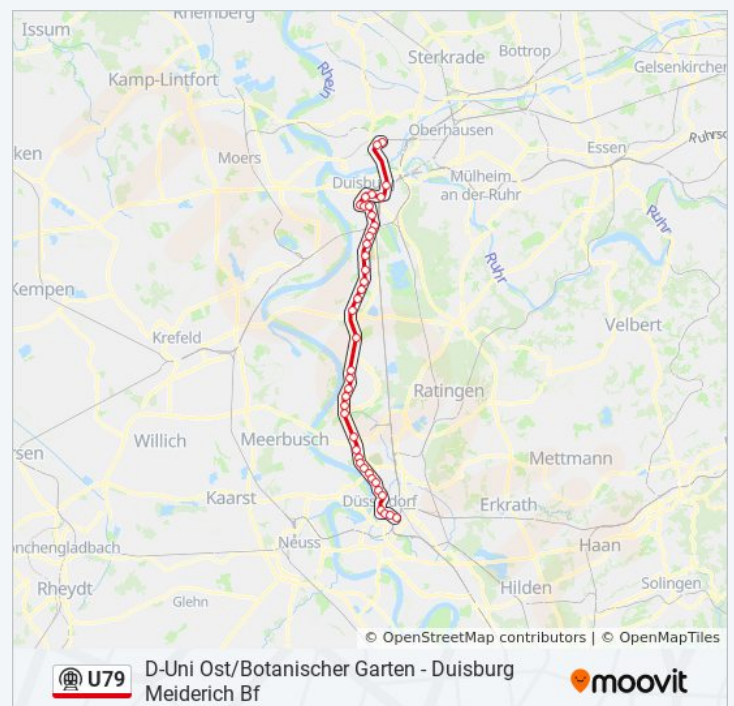

### U-Bahnlinie U79 Info

**Richtung:** Düsseldorf Hbf

**Stationen:** 39

**Fahrtdauer:** 55 Min

**Linien Informationen:**

Theodor-Heuss-Brücke - Düsseldorf

D-Golzheimer Platz

D-Kennedydamm