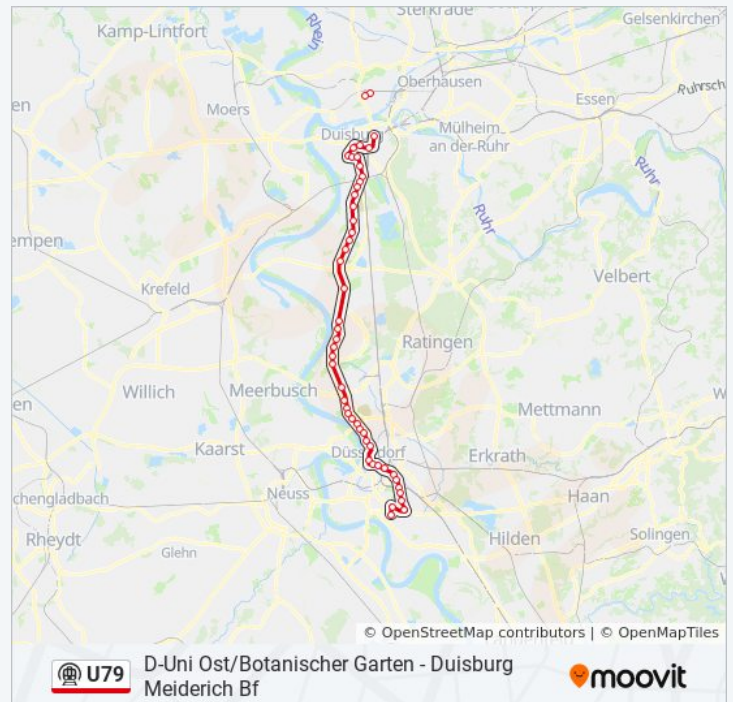

D-Messe Ost/Stockum. Kirchstr.

D-Nordpark/Aquazoo

D-Reeser Platz

Theodor-Heuss-Brücke - Düsseldorf

D-Golzheimer Platz

D-Kennedydamm

Victoriaplatz/Klever Str. U - Düsseldorf

D-Nordstraße U

Heinr.-Heine-Allee U - Düsseldorf

Sonntag

04:19 - 23:34

### U-Bahnlinie U79 Info

**Richtung:** D-Uni Ost/Botanischer Garten

**Stationen:** 50

**Fahrtdauer:** 70 Min

**Linien Informationen:**

Steinstraße/Königsallee U - Düsseldorf

D-Oststraße U

Düsseldorf Hbf