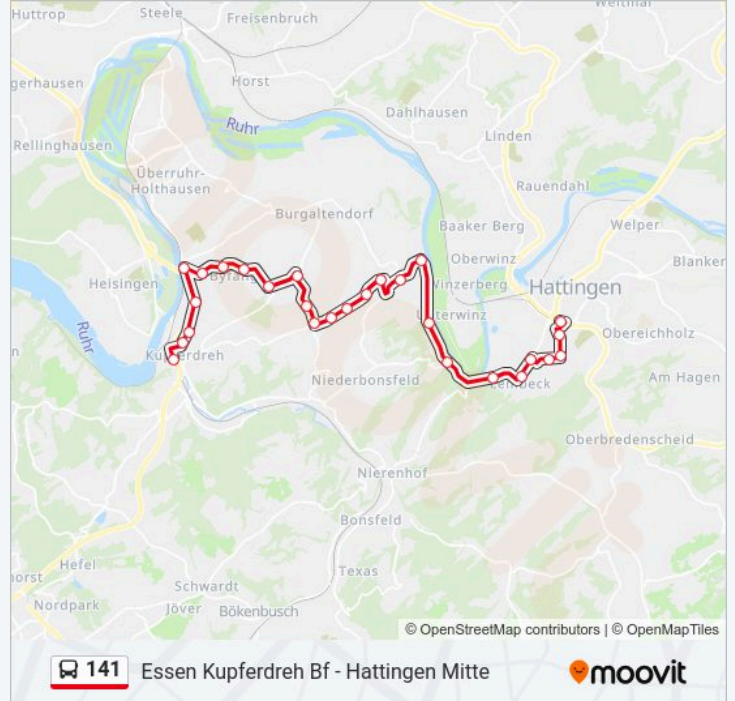

Richtung: Essen Kupferdreh Bf

27 Haltestellen

[LINIENPLAN ANZEIGEN](#)

Hattingen Mitte
Hattingen Raabestr.
Hattingen Uhlandstr.
Hattingen Eichendorffstr.
Hattingen Südring
Hattingen Lembeck
Hattingen Gemeinschaftswerk
Hattingen Isenberg
Hattingen Isenbergbach
Hattingen am Kempel
Hattingen Im Eickhof
Hattingen Niederwenigern Kkh
Hattingen Eichholzstr.
Hattingen Im Tal
Hattingen Essenberg
Hattingen Nasse
Hattingen Bredestr.
Hattingen Engels
Essen Kleinheide
Essen Byfang
Essen Endemannhöhe

Buslinie 141 Info

Richtung: Essen Kupferdreh Bf

Stationen: 27

Fahrtdauer: 34 Min

Linien Informationen:

Essen Nöckersberg

Essen Deipenbecktal

Essen Fahrenberg

Essen Hinsbecker Löh

Essen Poststr.

Essen Kupferdreh Bf

 141 Essen Kupferdreh Bf - Hattingen Mitte

Richtung: Hattingen Mitte

27 Haltestellen

[LINIENPLAN ANZEIGEN](#)

Essen Kupferdreh Bf

Essen Poststr.

Essen Hinsbecker Löh

Essen Fahrenberg

Essen Deipenbecktal

Essen Nöckersberg

Essen Endemannhöhe

Essen Byfang

Essen Kleinheide