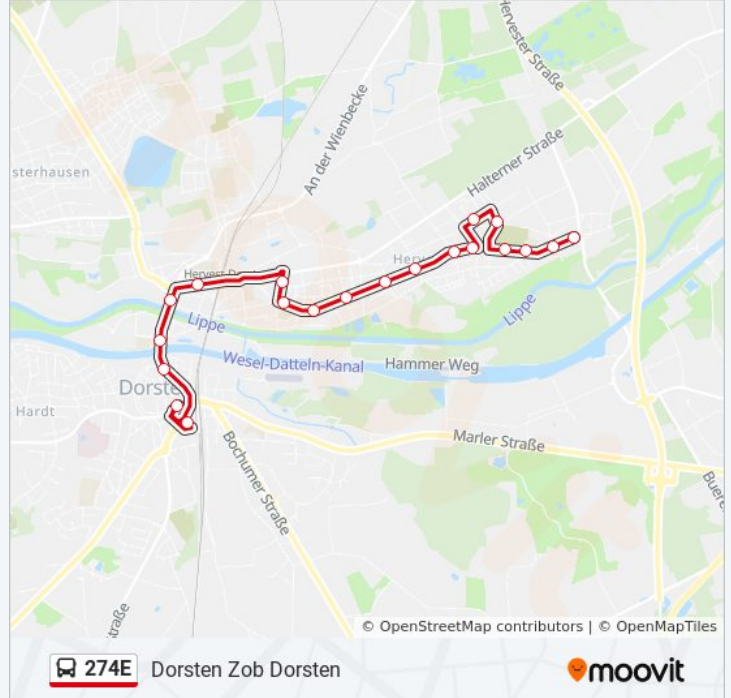

274E

Dorsten Dorfstr.

Hol Dir Die App

Die Buslinie 274E (Dorsten Dorfstr.) hat 2 Routen

(1) Dorsten Dorfstr.: 13:19 - 16:00(2) Dorsten Zob Dorsten: 06:48 - 07:52

Verwende Moovit, um die nächste Station der Buslinie 274E zu finden und um zu erfahren wann die nächste Buslinie 274E kommt.

Richtung: Dorsten Dorfstr.

19 Haltestellen

[LINIENPLAN ANZEIGEN](#)

Dorsten Zob Dorsten
Dorsten Recklinghäuser Tor
Dorsten, Lippetur
Dorsten Gemeindedreieck
Dor Paul-Spiegel Berufskolleg
Dorsten Im Harsewinkel
Dorsten An Der Landwehr
Dorsten Hauerstr.
Dorsten Hafenbahn
Dorsten Josefstr.
Vennstr
Dorsten Lerchenweg
Dorsten Schollbrockstr.
Dorsten Haddings Berg
Dorsten Kiebeck
Dorsten Friedhof Hervest
Dorsten Ellerbruchstr.
Dorsten Holtrichtersweg
Dorsten Dorfstr.

Buslinie 274E Info**Richtung:** Dorsten Dorfstr.**Stationen:** 19**Fahrtdauer:** 21 Min**Linien Informationen:**

Richtung: Dorsten Zob Dorsten

20 Haltestellen

[LINIENPLAN ANZEIGEN](#)

Dorsten Dorfstr.
 Dorsten Holtrichtersweg
 Dorsten Ellerbruchstr.
 Dorsten Friedhof Hervest
 Dorsten Kiebeck
 Dorsten Haddings Berg
 Dorsten Schollbrockstr.
 Dorsten Lerchenweg
 Vennstr
 Dorsten Josefstr.
 Dorsten Hafenbahn
 Dorsten Hauerstr.
 Dorsten An Der Landwehr
 Dorsten Im Harsewinkel
 Dor Paul-Spiegel Berufskolleg
 Dorsten Gemeindedreieck
 Dorsten, Gymnasium Petrinum
 Dorsten Lippedor

Buslinie 274E Info

Richtung: Dorsten Zob Dorsten

Stationen: 20

Fahrdauer: 24 Min

Linien Informationen:

Dorsten Recklinghäuser Tor

Dorsten Zob Dorsten

Buslinie 274E Offline Fahrpläne und Netzkarten stehen auf moovitapp.com zur Verfügung. Verwende den [Moovit App](#), um Live Bus Abfahrten, Zugfahrpläne oder U-Bahn Fahrplanzeiten zu sehen, sowie Schritt für Schritt Wegangaben für alle öffentlichen Verkehrsmittel in NRW (nordrhein-Westfalen) zu erhalten.