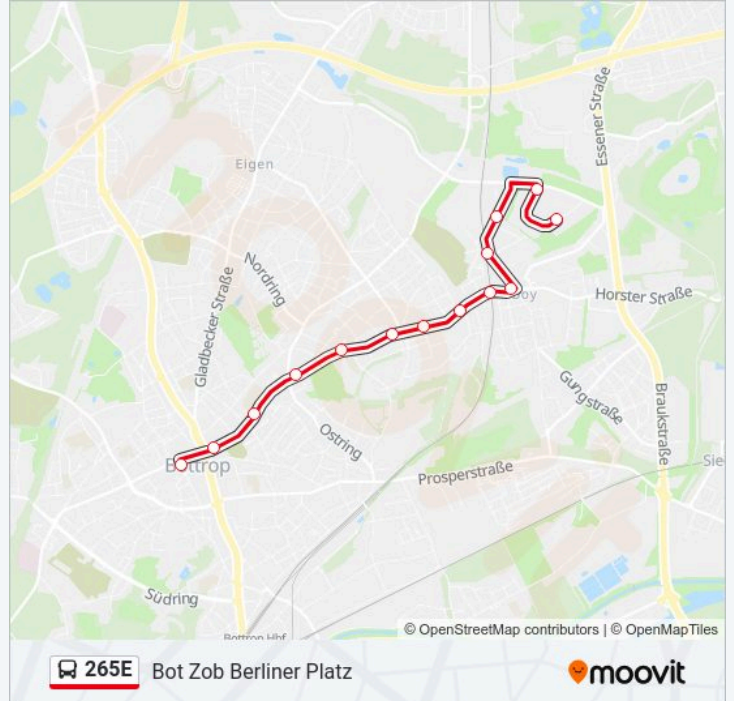

 **265E****Bot Zob Berliner Platz**[Hol Dir Die App](#)

Die Buslinie 265E (Bot Zob Berliner Platz) hat 2 Routen

(1) Bot Zob Berliner Platz: 07:06 - 13:42 (2) Bottrop Düppelstr.: 07:41

Verwende Moovit, um die nächste Station der Buslinie 265E zu finden und um zu erfahren wann die nächste Buslinie 265E kommt.

Richtung: Bot Zob Berliner Platz

14 Haltestellen

[LINIENPLAN ANZEIGEN](#)

Bot Weusterstr.

Bottrop Im Gewerbepark West

Bottrop Reulstr.

Bottrop Heimannstr.

Bot Boyer Markt

Bottrop-Boy Bf

Bottrop Fortsetzungstr.

Bottrop Arenberg Fortsetzung

Bottrop Siemensstr.

Bottrop Düppelstr.

Bottrop Ostring

Bottrop Janusz-Korczak-Gs

Bottrop Fr.-Ebert-/Horster Str

Buslinie 265E Info**Richtung:** Bot Zob Berliner Platz**Stationen:** 14**Fahrtdauer:** 12 Min**Linien Informationen:**

Richtung: Bottrop Düppelstr.

5 Haltestellen

[LINIENPLAN ANZEIGEN](#)

Bot Zob Berliner Platz