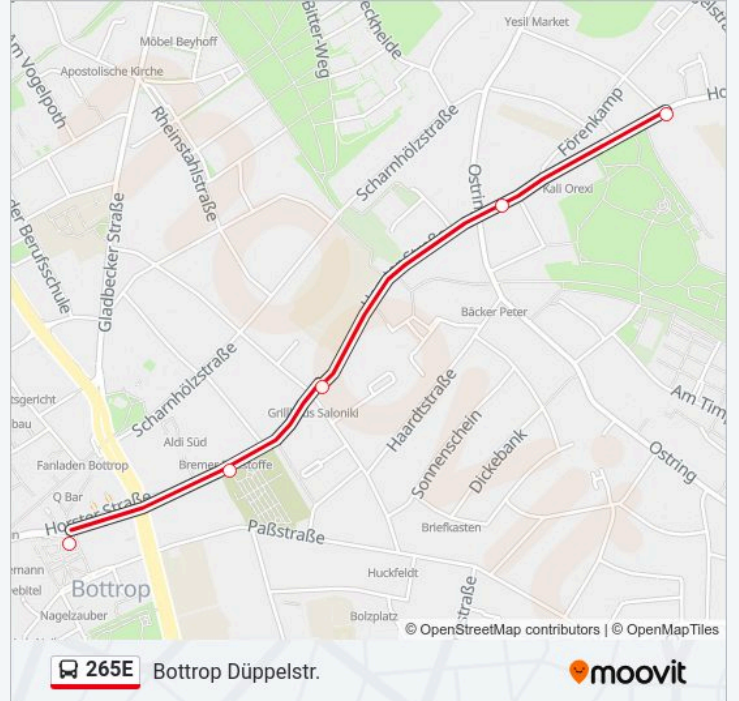

 **265E****Bot Zob Berliner Platz**[Hol Dir Die App](#)

Die Buslinie 265E (Bot Zob Berliner Platz) hat 2 Routen

(1) Bot Zob Berliner Platz: 07:06 - 13:42 (2) Bottrop Düppelstr.: 07:41

Verwende Moovit, um die nächste Station der Buslinie 265E zu finden und um zu erfahren wann die nächste Buslinie 265E kommt.

Richtung: Bot Zob Berliner Platz

14 Haltestellen

[LINIENPLAN ANZEIGEN](#)

Bot Weusterstr.

Bottrop Im Gewerbepark West

Bottrop Reulstr.

Bottrop Heimannstr.

Bot Boyer Markt

Buslinie 265E Info**Richtung:** Bot Zob Berliner Platz**Stationen:** 14**Fahrtdauer:** 12 Min**Linien Informationen:**

Richtung: Bottrop Düppelstr.

5 Haltestellen

[LINIENPLAN ANZEIGEN](#)

Bot Zob Berliner Platz

Buslinie 265E Info

Richtung: Bottrop Düppelstr.

Stationen: 5

Fahrtdauer: 8 Min

Linien Informationen:

Buslinie 265E Offline Fahrpläne und Netzkarten stehen auf moovitapp.com zur Verfügung. Verwende den Moovit App, um Live Bus Abfahrten, Zugfahrpläne oder U-Bahn Fahrplanzeiten zu sehen, sowie Schritt für Schritt Wegangaben für alle öffentlichen Verkehrsmittel in NRW (nordrhein-Westfalen) zu erhalten.