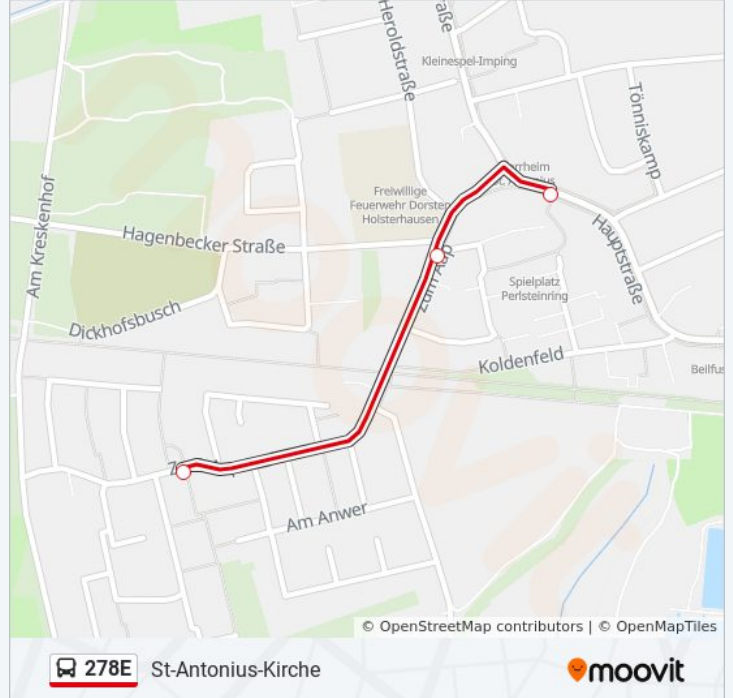

 278E

Dorsten Bestener Straße Nr 65

[Im Website-Modus Anzeigen](#)

Die Buslinie 278E (Dorsten Bestener Straße Nr 65) hat 7 Routen

(1) Dorsten Bestener Straße Nr 65: 14:45(2) Dorsten Gymnasium Petrinum: 13:11(3) Dorsten Lippedor: 13:11(4) Dorsten Pliesterbecker Str.: 07:30(5) Dorsten Wennemarstr.: 13:10(6) Dorsten Zob Dorsten: 13:09(7) St-Antonius-Kirche: 07:20

Verwende Moovit, um die nächste Station der Buslinie 278E zu finden und um zu erfahren wann die nächste Buslinie 278E kommt.

Richtung: Dorsten Bestener Straße Nr 65

6 Haltestellen

[LINIENPLAN ANZEIGEN](#)

Richtung: St-Antonius-Kirche

3 Haltestellen

[LINIENPLAN ANZEIGEN](#)

Dorsten Kreskenhof

Dorsten, Hagenbecker Str.

St-Antonius-Kirche

Buslinie 278E Fahrpläne

Abfahrzeiten in Richtung St-Antonius-Kirche

Montag	07:20
Dienstag	07:20
Mittwoch	07:20
Donnerstag	07:20
Freitag	07:20
Samstag	Kein Betrieb
Sonntag	Kein Betrieb

Buslinie 278E Info

Richtung: St-Antonius-Kirche

Stationen: 3

Fahrdauer: 3 Min

Linien Informationen: