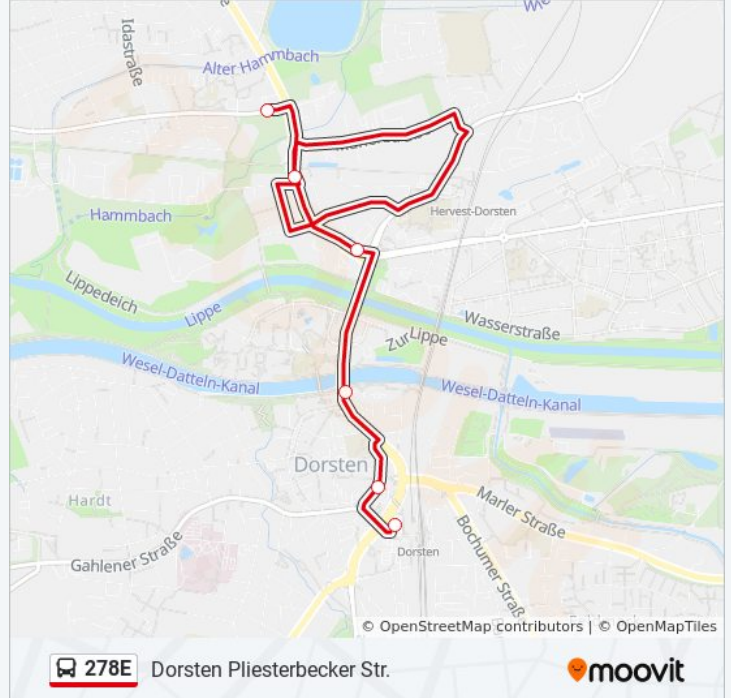

Stationen: 2

Fahrdauer: 2 Min

Linien Informationen:

Richtung: Dorsten Pliesterbecker Str.

6 Haltestellen

[LINIENPLAN ANZEIGEN](#)

- Dorsten Zob Dorsten
- Dorsten Recklinghäuser Tor
- Dorsten, Lippedorf
- Dorsten Gemeindedreieck
- Dorsten Baldurstr.
- Dorsten Pliesterbecker Str.

Buslinie 278E Fahrpläne

Abfahrzeiten in Richtung Dorsten Pliesterbecker Str.

Montag	07:30
Dienstag	07:30
Mittwoch	07:30
Donnerstag	07:30
Freitag	07:30
Samstag	Kein Betrieb
Sonntag	Kein Betrieb

Buslinie 278E Info

Richtung: Dorsten Pliesterbecker Str.

Stationen: 6

Fahrtdauer: 9 Min

Linien Informationen:

Richtung: Dorsten Wennemarstr.

13 Haltestellen

[LINIENPLAN ANZEIGEN](#)

- Dorsten Zob Dorsten
- Dorsten Recklinghäuser Tor
- Dorsten, Lippedor
- Dorsten Gemeindedreieck
- Dorsten Baldurstr.
- Dorsten Pliesterbecker Str.
- Dorsten Brunsweg
- Dorsten Martin-Luther-Str.
- Dor Borkener-/Friedrichstr.
- Dorsten Wrangelstr.
- Dorsten Düppelstr.
- Dorsten Mittelstr.
- Dorsten Wennemarstr.

Richtung: Dorsten Wennemarstr.

Stationen: 13

Fahrdauer: 17 Min

Linien Informationen:

Richtung: Dorsten Zob Dorsten

7 Haltestellen

[LINIENPLAN ANZEIGEN](#)

Dorsten Pliesterbecker Str.