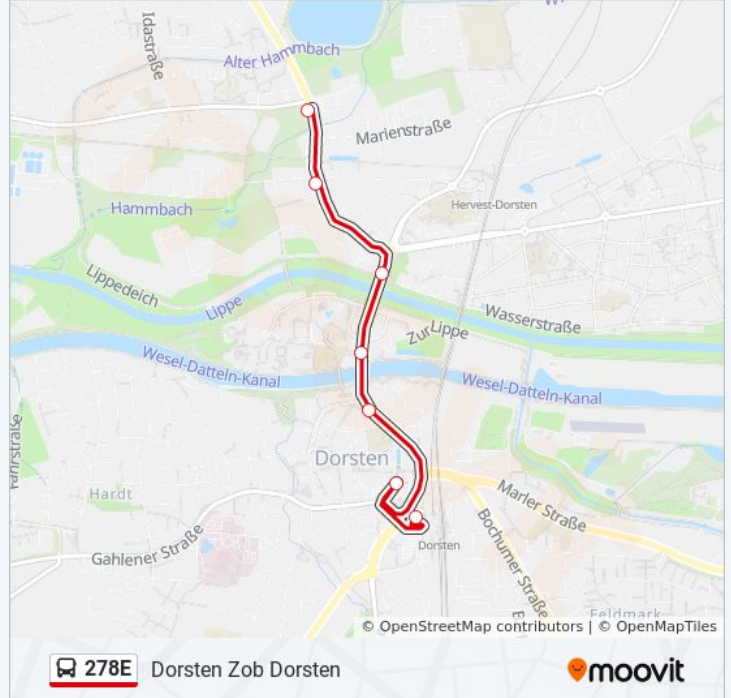

Verwende Moovit, um die nächste Station der Buslinie 278E zu finden und um zu erfahren wann die nächste Buslinie 278E kommt.

Richtung: Dorsten Bestener Straße Nr 65

6 Haltestellen

[LINIENPLAN ANZEIGEN](#)

Dorsten Baldurstr.

Dorsten Gemeindedreieck

Dorsten, Gymnasium Petrinum

Dorsten Lippetor

Dorsten Recklinghäuser Tor

Dorsten Zob Dorsten

Buslinie 278E Fahrpläne

Abfahrzeiten in Richtung Dorsten Zob Dorsten

Montag	13:09
Dienstag	13:09
Mittwoch	13:09
Donnerstag	13:09
Freitag	13:09
Samstag	Kein Betrieb
Sonntag	Kein Betrieb

Buslinie 278E Info

Richtung: Dorsten Zob Dorsten

Stationen: 7

Fahrtdauer: 10 Min

Linien Informationen:

Richtung: St-Antonius-Kirche

3 Haltestellen

[LINIENPLAN ANZEIGEN](#)

Dorsten Kreskenhof

Dorsten, Hagenbecker Str.

St-Antonius-Kirche

Buslinie 278E Fahrpläne

Abfahrzeiten in Richtung St-Antonius-Kirche