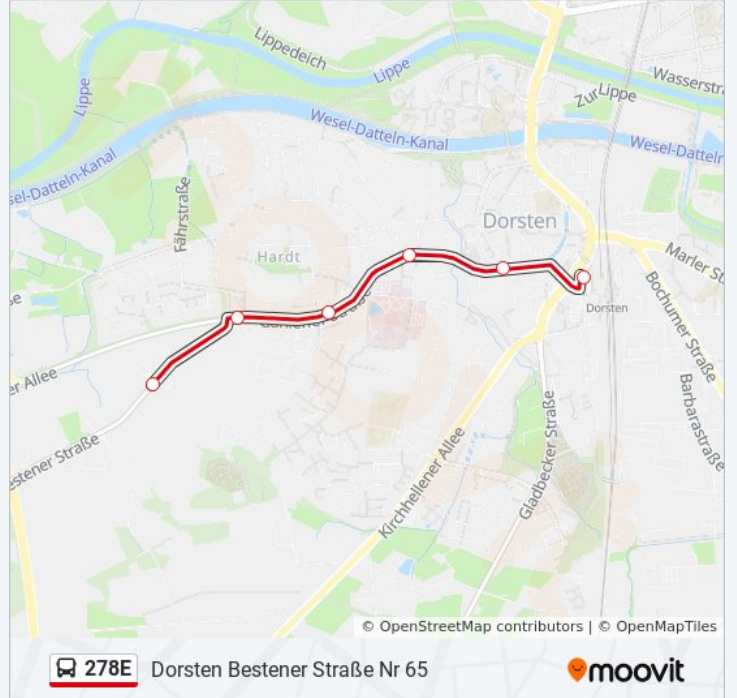

 278E

Dorsten Bestener Straße Nr 65

[Im Website-Modus Anzeigen](#)

Die Buslinie 278E (Dorsten Bestener Straße Nr 65) hat 7 Routen

(1) Dorsten Bestener Straße Nr 65: 14:45(2) Dorsten Gymnasium Petrinum: 13:11(3) Dorsten Lippedor: 13:11(4) Dorsten Pliesterbecker Str.: 07:30(5) Dorsten Wennemarstr.: 13:10(6) Dorsten Zob Dorsten: 13:09(7) St-Antonius-Kirche: 07:20

Verwende Moovit, um die nächste Station der Buslinie 278E zu finden und um zu erfahren wann die nächste Buslinie 278E kommt.

Richtung: Dorsten Bestener Straße Nr 65

6 Haltestellen

[LINIENPLAN ANZEIGEN](#)

Dorsten Zob Dorsten

Dorsten Essener Tor

Dorsten Iltisweg

Dorsten Plaggenbahn

Dorsten Vennemann

Dorsten Bestener Straße Nr 65

Buslinie 278E Fahrpläne

Abfahrzeiten in Richtung Dorsten Bestener Straße Nr 65

Richtung: Dorsten Gymnasium Petrinum

4 Haltestellen

[LINIENPLAN ANZEIGEN](#)

Dorsten Pliesterbecker Str.

Dorsten Baldurstr.

Dorsten Gemeindedreieck

Dorsten, Gymnasium Petrinum

Buslinie 278E Fahrpläne