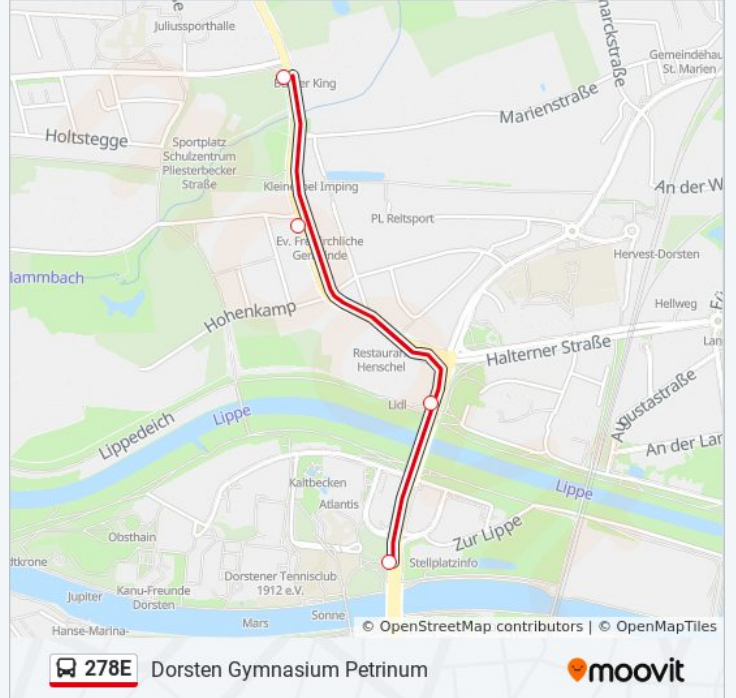

 278E

Dorsten Bestener Straße Nr 65

[Im Website-Modus Anzeigen](#)

Die Buslinie 278E (Dorsten Bestener Straße Nr 65) hat 7 Routen

(1) Dorsten Bestener Straße Nr 65: 14:45(2) Dorsten Gymnasium Petrinum: 13:11(3) Dorsten Lippedor: 13:11(4) Dorsten Pliesterbecker Str.: 07:30(5) Dorsten Wennemarstr.: 13:10(6) Dorsten Zob Dorsten: 13:09(7) St-Antonius-Kirche: 07:20

Verwende Moovit, um die nächste Station der Buslinie 278E zu finden und um zu erfahren wann die nächste Buslinie 278E kommt.

Richtung: Dorsten Bestener Straße Nr 65

6 Haltestellen

[LINIENPLAN ANZEIGEN](#)

Richtung: Dorsten Gymnasium Petrinum

4 Haltestellen

[LINIENPLAN ANZEIGEN](#)

Dorsten Pliesterbecker Str.

Dorsten Baldurstr.

Dorsten Gemeindedreieck

Dorsten, Gymnasium Petrinum

Buslinie 278E Fahrpläne

Stationen: 4

Fahrdauer: 4 Min

Linien Informationen:

Richtung: Dorsten Lippedor

2 Haltestellen

[LINIENPLAN ANZEIGEN](#)

Dorsten Recklinghäuser Tor

Dorsten, Lippedor