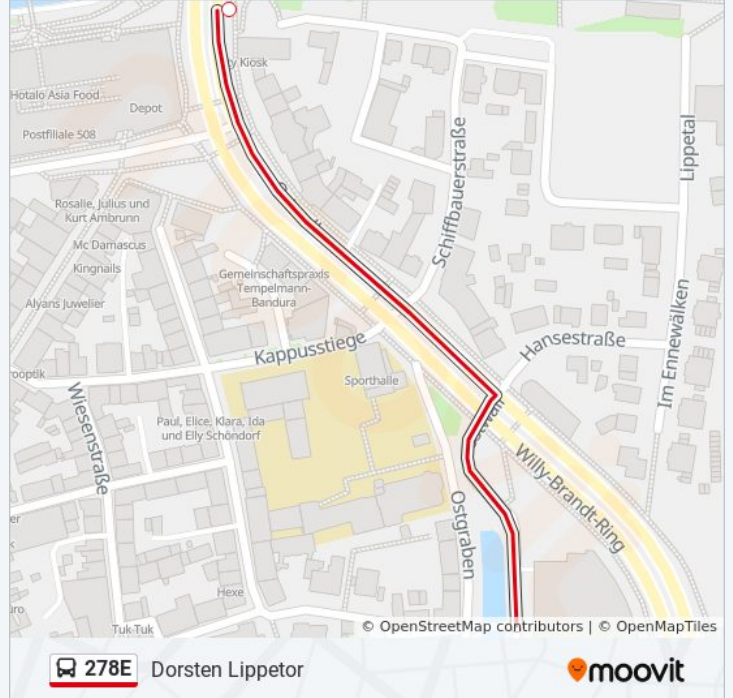

 278E

Dorsten Bestener Straße Nr 65

[Im Website-Modus Anzeigen](#)

Die Buslinie 278E (Dorsten Bestener Straße Nr 65) hat 7 Routen

(1) Dorsten Bestener Straße Nr 65: 14:45(2) Dorsten Gymnasium Petrinum: 13:11(3) Dorsten Lippedor: 13:11(4) Dorsten Pliesterbecker Str.: 07:30(5) Dorsten Wennemarstr.: 13:10(6) Dorsten Zob Dorsten: 13:09(7) St-Antonius-Kirche: 07:20

Verwende Moovit, um die nächste Station der Buslinie 278E zu finden und um zu erfahren wann die nächste Buslinie 278E kommt.

Richtung: Dorsten Bestener Straße Nr 65

6 Haltestellen

[LINIENPLAN ANZEIGEN](#)

Stationen: 4

Fahrdauer: 4 Min

Linien Informationen:

Richtung: Dorsten Lippedor

2 Haltestellen

[LINIENPLAN ANZEIGEN](#)

Dorsten Recklinghäuser Tor

Dorsten, Lippedor

Stationen: 2

Fahrdauer: 2 Min

Linien Informationen:

Richtung: Dorsten Pliesterbecker Str.

6 Haltestellen

[LINIENPLAN ANZEIGEN](#)

- Dorsten Zob Dorsten
- Dorsten Recklinghäuser Tor
- Dorsten, Lippedorf
- Dorsten Gemeindedreieck
- Dorsten Baldurstr.
- Dorsten Pliesterbecker Str.