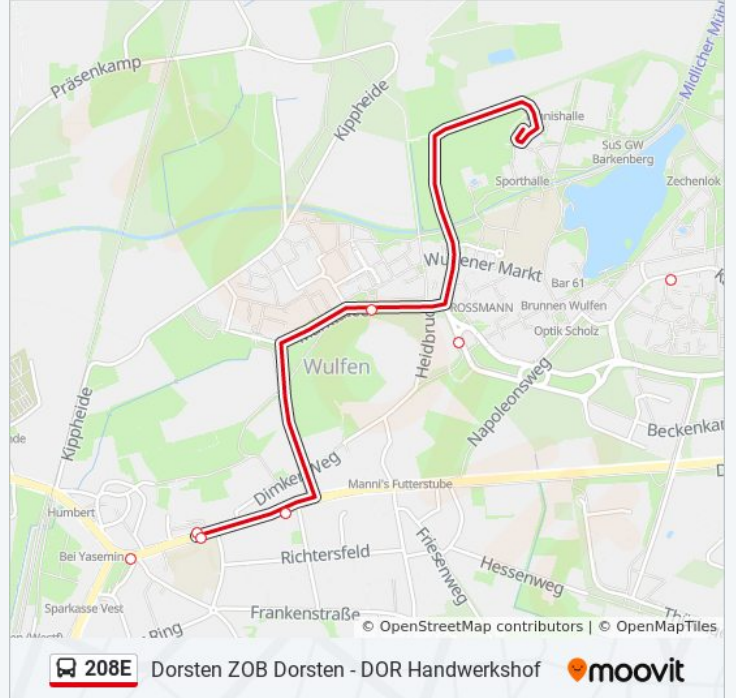

## Buslinie 208E Info

**Richtung:** Dorsten Montessori-Campus

**Stationen:** 21

**Fahrdauer:** 18 Min

**Linien Informationen:**

Dorsten Jägerstr.

Dor Handwerkshof

Matthäus-Schule

### Richtung: Dorsten Nonnenkamp

2 Haltestellen

[LINIENPLAN ANZEIGEN](#)

Dorsten Zob Dorsten

Dorsten Nonnenkamp