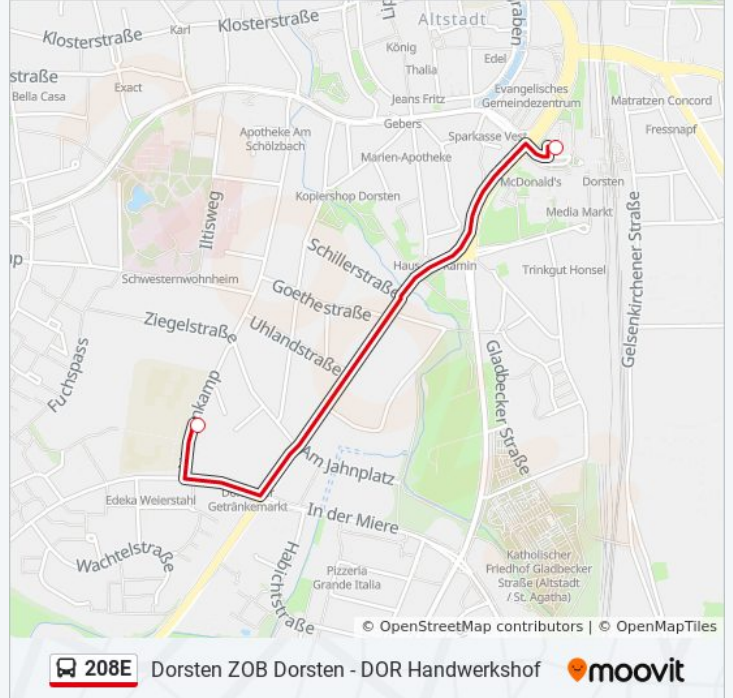

## Buslinie 208E Info

**Richtung:** Dorsten Montessori-Campus

**Stationen:** 21

**Fahrdauer:** 18 Min

**Linien Informationen:**

Dorsten Jägerstr.

Dor Handwerkshof

Matthäus-Schule

### Richtung: Dorsten Nonnenkamp

2 Haltestellen

[LINIENPLAN ANZEIGEN](#)

Dorsten Zob Dorsten

Dorsten Nonnenkamp

### Buslinie 208E Fahrpläne

Abfahrzeiten in Richtung Dorsten Nonnenkamp

Montag	07:35
Dienstag	07:35
Mittwoch	07:35
Donnerstag	07:35
Freitag	07:35
Samstag	Kein Betrieb
Sonntag	Kein Betrieb

### Buslinie 208E Info

**Richtung:** Dorsten Nonnenkamp

**Stationen:** 2

**Fahrdauer:** 4 Min

**Linien Informationen:**