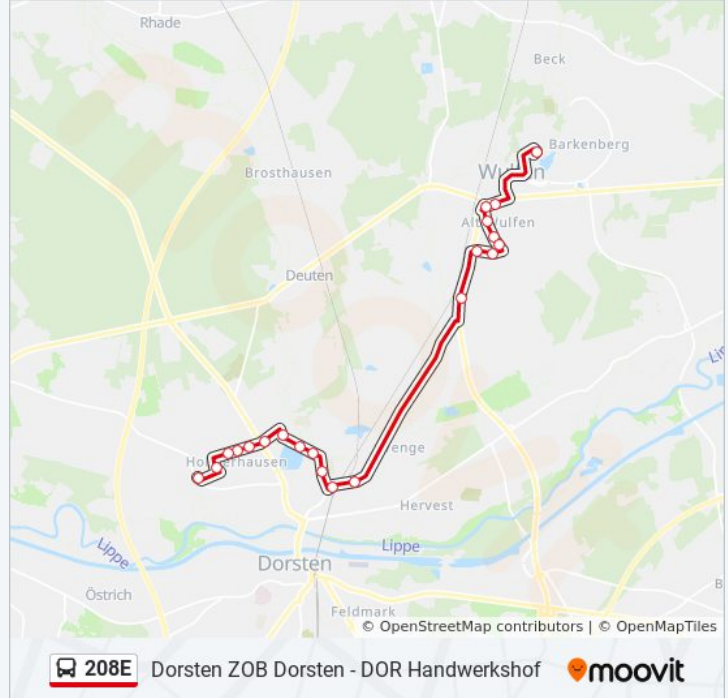

Verwende Moovit, um die nächste Station der Buslinie 208E zu finden und um zu erfahren wann die nächste Buslinie 208E kommt.

### Buslinie 208E Info

**Richtung:** Dor Gesamtschule Barkenberg

**Stationen:** 21

**Fahrdauer:** 20 Min

**Linien Informationen:**

Matthäus-Schule

Dor Gesamtschule Barkenberg

### Richtung: Dor Handwerkshof

24 Haltestellen

[LINIENPLAN ANZEIGEN](#)

Dorsten Zob Dorsten

Dorsten Recklinghäuser Tor

Dorsten, Lippedor

Dorsten Gemeindedreieck

Dorsten Frühförderstelle

Dorsten Bismarckstr.

Dorsten, Gewerbeg. Wenge West

Dorsten Munastr.

Grosser Ring

Dorsten Zur Potmere

Dorsten Burgunderweg

Brukerer Weg

Dorsten Kleiner Ring