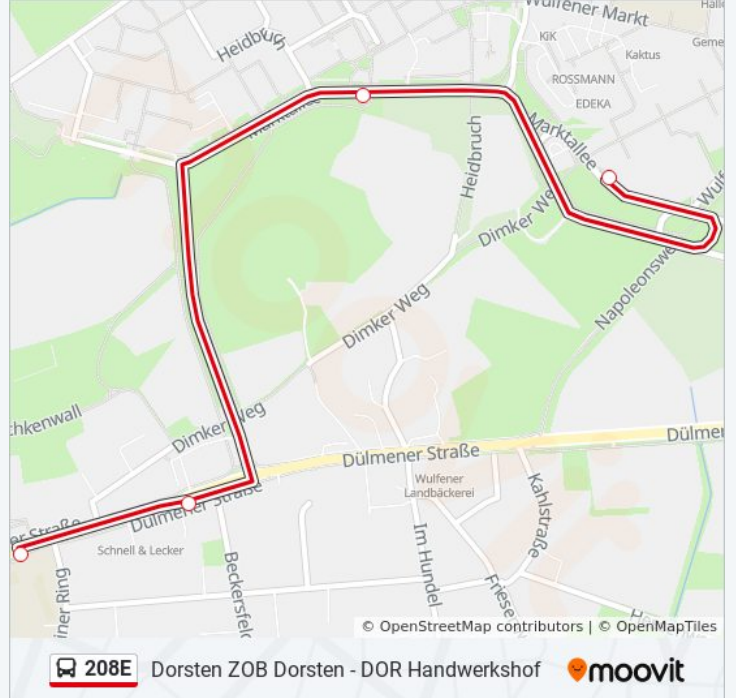

### Richtung: Dorsten Wulfener Markt

4 Haltestellen

[LINIENPLAN ANZEIGEN](#)

Matthäus-Schule

Dorsten Fritz-Eggeling-Allee

Dorsten Heidbruch

Dorsten Wulfener Markt

### Buslinie 208E Info

**Richtung:** Dorsten Wulfener Markt

**Stationen:** 4

**Fahrtdauer:** 5 Min

**Linien Informationen:**

## Richtung: Dorsten Zob Dorsten

21 Haltestellen

[LINIENPLAN ANZEIGEN](#)

- Dor Handwerkschhof
- Dorsten Jägerstr.
- Dorsten Talaue
- Dorsten Barkenberger Allee
- Dorsten Surick
- Dorsten Kampstr.
- Dorsten Wulfener Markt
- Dorsten Heidbruch
- Dorsten Fritz-Eggeling-Allee
- Matthäus-Schule
- Dorsten Wulfen Mitte
- Dorsten Im Wauert
- Grosser Ring
- Dorsten Munastr.
- Dorsten Bismarckstr.
- Dorsten Frühförderstelle
- Dorsten Gemeindedreieck
- Dorsten, Gymnasium Petrinum

## Buslinie 208E Info

**Richtung:** Dorsten Zob Dorsten

**Stationen:** 21

**Fahrtdauer:** 19 Min

**Linien Informationen:**

Dorsten Lippedor

Dorsten Willy-Brandt-Ring

Dorsten Zob Dorsten