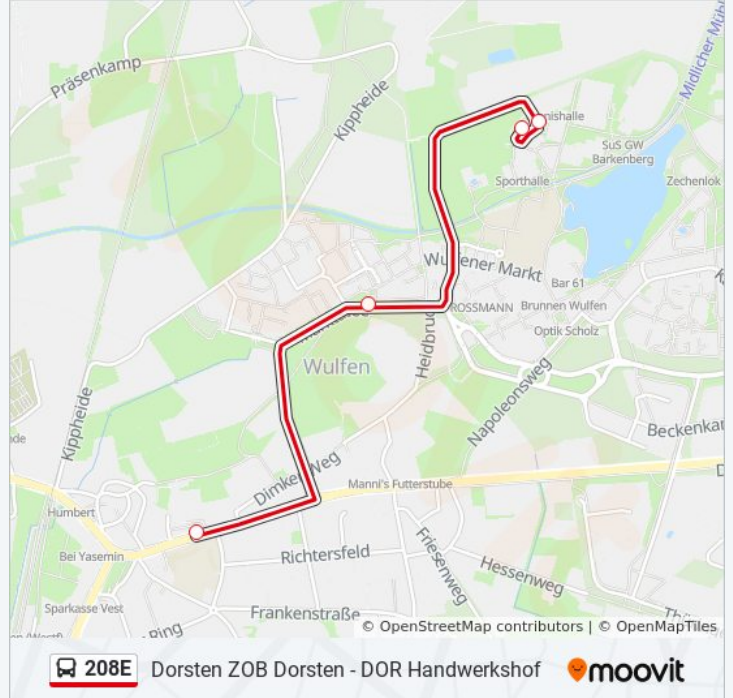

### Buslinie 208E Info

**Richtung:** Dorsten Montessori-Campus

**Stationen:** 4

**Fahrdauer:** 18 Min

**Linien Informationen:**

## Richtung: Dorsten Montessori-Campus

21 Haltestellen

[LINIENPLAN ANZEIGEN](#)

- Dorsten Nonnenkamp
- Dorsten Fasanenkamp
- Dorsten Nöttenkamp
- Dorsten Bismarckstr.
- Grosser Ring
- Dorsten Zur Potmere
- Dorsten Burgunderweg
- Brukerer Weg
- Dorsten Kleiner Ring
- Dorsten Wulfen Mitte
- Matthäus-Schule
- Dorsten Fritz-Eggeling-Allee
- Dorsten Heidbruch
- Dorsten Wulfener Markt
- Dorsten Kampstr.
- Dorsten Surick
- Dorsten Barkenberger Allee
- Dorsten Talaue

## Buslinie 208E Info

**Richtung:** Dorsten Montessori-Campus

**Stationen:** 21

**Fahrdauer:** 18 Min

**Linien Informationen:**

Dorsten Jägerstr.

Dor Handwerkshof

Matthäus-Schule