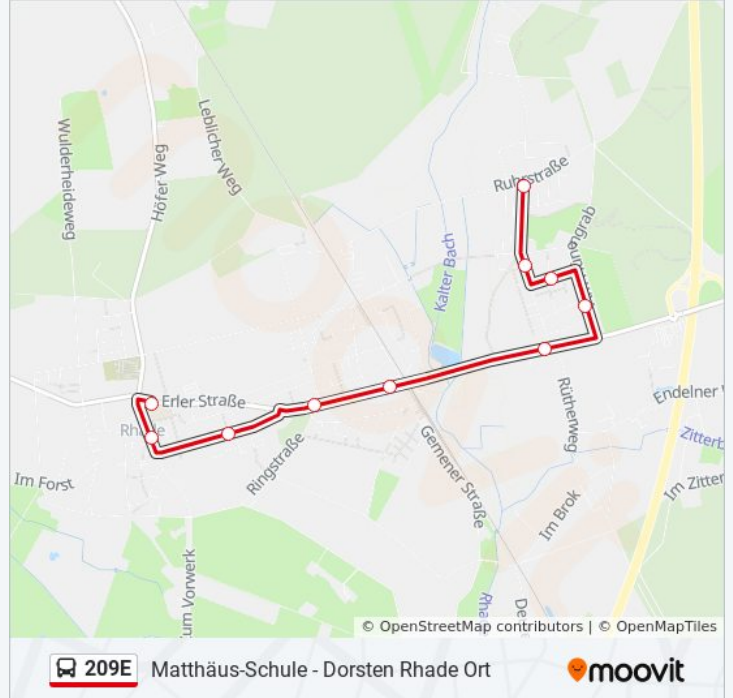

Verwende Moovit, um die nächste Station der Buslinie 209E zu finden und um zu erfahren wann die nächste Buslinie 209E kommt.

**Richtung: Dorsten Bergstr.**

8 Haltestellen

[LINIENPLAN ANZEIGEN](#)

Dorsten Urbanusschule

## Buslinie 209E Info

**Richtung:** Dorsten Rhade Ort

**Stationen:** 14

**Fahrdauer:** 17 Min

**Linien Informationen:**

## Richtung: Dorsten Urbanusschule

10 Haltestellen

[LINIENPLAN ANZEIGEN](#)

- Dorsten Ruhrstraße
- Dorsten am Kalten Bach
- Dorsten Rhade Sandstr.
- Dorsten Bergstr.
- Dorsten Rüterweg
- Dorsten Rhade Bf
- Dorsten Dillenweg
- Dorsten Rhade Sportplatz
- Dorsten Rhade Ort
- Dorsten Urbanusschule

## Buslinie 209E Info

**Richtung:** Dorsten Urbanusschule

**Stationen:** 10

**Fahrtdauer:** 10 Min

**Linien Informationen:**

Buslinie 209E Offline Fahrpläne und Netzkarten stehen auf moovitapp.com zur Verfügung. Verwende den [Moovit App](#), um Live Bus Abfahrten, Zugfahrpläne oder U-Bahn Fahrplanzeiten zu sehen, sowie Schritt für Schritt Wegangaben für alle öffentlichen Verkehrsmittel in NRW (Nordrhein-Westfalen) zu erhalten.