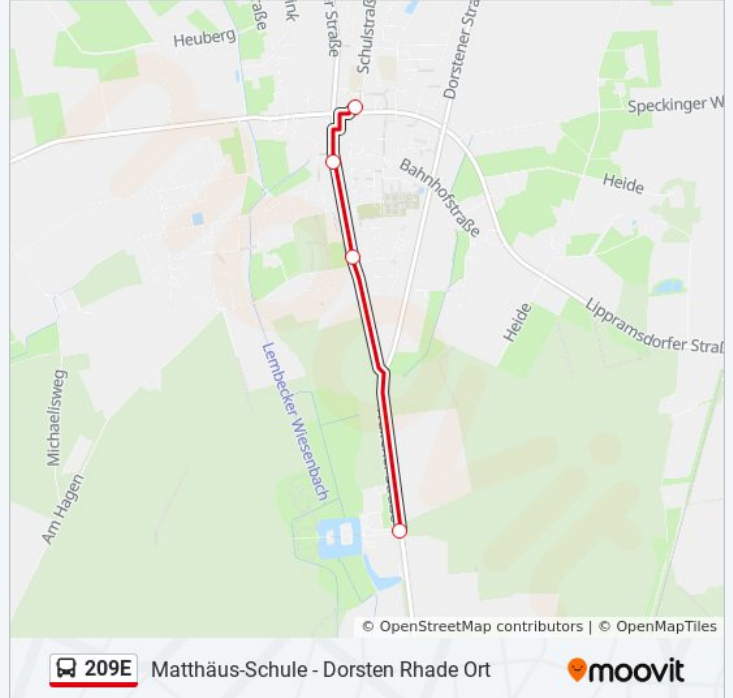

### Richtung: Dorsten Lembeck Schloß

4 Haltestellen

[LINIENPLAN ANZEIGEN](#)

Dorsten Lembeck Busbf

Dorsten Lembeck Dorf

Dorsten Lembeck Siedlung

Dorsten Lembeck Schloß

### Buslinie 209E Fahrpläne

Abfahrzeiten in Richtung Dorsten Lembeck Schloß

Montag	07:20
Dienstag	07:20
Mittwoch	07:20
Donnerstag	07:20
Freitag	07:20
Samstag	Kein Betrieb
Sonntag	Kein Betrieb

### Buslinie 209E Info

**Richtung:** Dorsten Lembeck Schloß

**Stationen:** 4

**Fahrtdauer:** 4 Min

**Linien Informationen:**

## Richtung: Dorsten Montessori-Campus

17 Haltestellen

[LINIENPLAN ANZEIGEN](#)

Dorsten Rhade Ort  
 Dorsten Rhade Sportplatz  
 Dorsten Dillenweg  
 Dorsten Rhade Bf  
 Dorsten Rütherweg  
 Dorsten Rhade Sandstr.  
 Dorsten Bergstr.  
 Dorsten St. Michael  
 Dorsten Lembeck Beckmann  
 Dorsten Lembeck Busbf  
 Dorsten Lembeck Dorf  
 Dorsten Lembeck Siedlung  
 Dorsten Lembeck Schloß  
 Dorsten Lembeck Forsthaus  
 Dorsten Wienbecker Mühle  
 Dorsten Wulfen Mitte  
 Matthäus-Schule