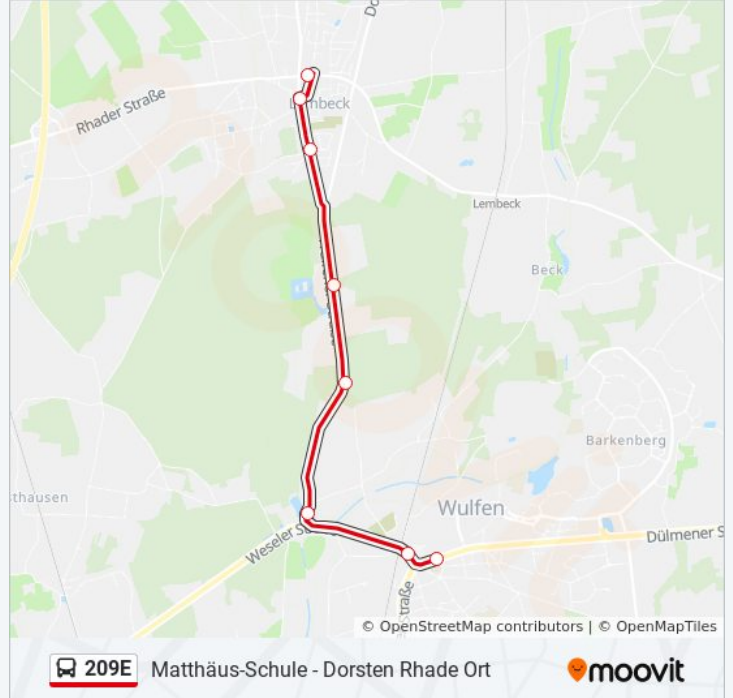

Verwende Moovit, um die nächste Station der Buslinie 209E zu finden und um zu erfahren wann die nächste Buslinie 209E kommt.

**Richtung: Dorsten Bergstr.**

8 Haltestellen

[LINIENPLAN ANZEIGEN](#)

Dorsten Urbanusschule

### Richtung: Dorsten Lembeck Busbf

8 Haltestellen

[LINIENPLAN ANZEIGEN](#)

- Matthäus-Schule
- Dorsten Wulfen Mitte
- Dorsten Wienbecker Mühle
- Dorsten Lembeck Forsthaus
- Dorsten Lembeck Schloß
- Dorsten Lembeck Siedlung
- Dorsten Lembeck Dorf
- Dorsten Lembeck Busbf

### Buslinie 209E Fahrpläne

Abfahrzeiten in Richtung Dorsten Lembeck Busbf

Montag	13:45 - 15:27
Dienstag	12:53 - 15:27
Mittwoch	13:45 - 15:27
Donnerstag	13:45 - 15:27
Freitag	12:53 - 15:27
Samstag	Kein Betrieb
Sonntag	Kein Betrieb

### Buslinie 209E Info

**Richtung:** Dorsten Lembeck Busbf

**Stationen:** 8

**Fahrdauer:** 9 Min

**Linien Informationen:**