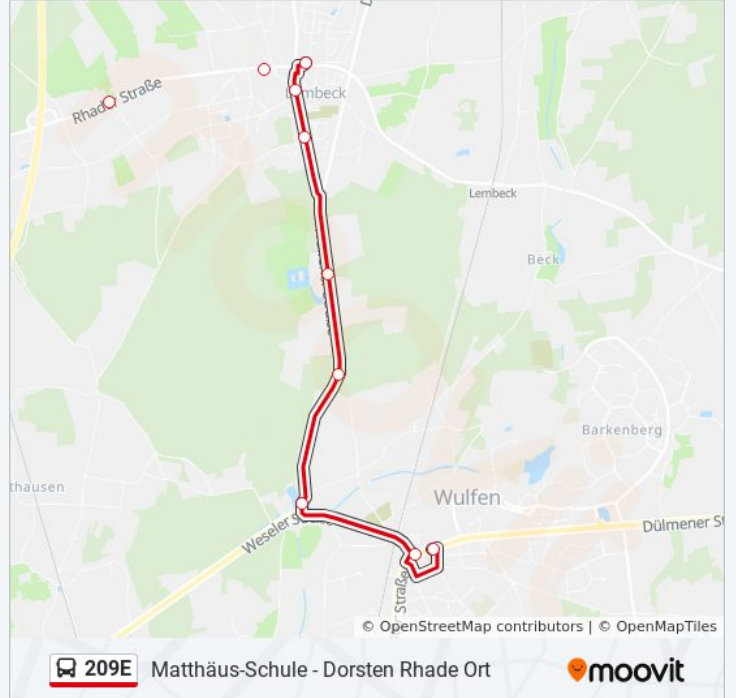

Verwende Moovit, um die nächste Station der Buslinie 209E zu finden und um zu erfahren wann die nächste Buslinie 209E kommt.

**Richtung: Dorsten Bergstr.**

8 Haltestellen

[LINIENPLAN ANZEIGEN](#)

Dorsten Urbanusschule

### Buslinie 209E Info

**Richtung:** Dorsten Lembeck Schloß

**Stationen:** 4

**Fahrtdauer:** 4 Min

**Linien Informationen:**

## Richtung: Dorsten Montessori-Campus

17 Haltestellen

[LINIENPLAN ANZEIGEN](#)

Dorsten Rhade Ort  
 Dorsten Rhade Sportplatz  
 Dorsten Dillenweg  
 Dorsten Rhade Bf  
 Dorsten Rütherweg  
 Dorsten Rhade Sandstr.  
 Dorsten Bergstr.  
 Dorsten St. Michael  
 Dorsten Lembeck Beckmann  
 Dorsten Lembeck Busbf  
 Dorsten Lembeck Dorf  
 Dorsten Lembeck Siedlung  
 Dorsten Lembeck Schloß  
 Dorsten Lembeck Forsthaus  
 Dorsten Wienbecker Mühle  
 Dorsten Wulfen Mitte  
 Matthäus-Schule

## Buslinie 209E Info

**Richtung:** Dorsten Montessori-Campus

**Stationen:** 17

**Fahrtdauer:** 6 Min

**Linien Informationen:**