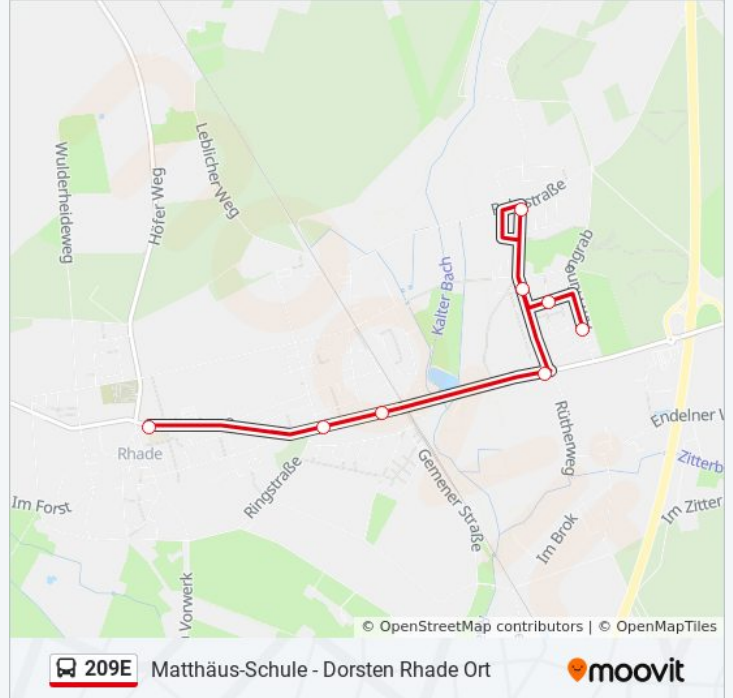

209E

Dorsten Bergstr.

Im Website-Modus Anzeigen

Die Buslinie 209E (Dorsten Bergstr.) hat 7 Routen

(1) Dorsten Bergstr.: 11:50 - 13:37(2) Dorsten Lembeck Busbf: 13:45 - 15:27(3) Dorsten Lembeck Busbf: 12:45(4) Dorsten Lembeck Schloß: 07:20(5) Dorsten Montessori-Campus: 06:59 - 07:24(6) Dorsten Rhade Ort: 12:53(7) Dorsten Urbanusschule: 07:50 - 13:27

Verwende Moovit, um die nächste Station der Buslinie 209E zu finden und um zu erfahren wann die nächste Buslinie 209E kommt.

**Richtung: Dorsten Bergstr.**

8 Haltestellen

[LINIENPLAN ANZEIGEN](#)

Dorsten Urbanusschule

Dorsten Dillenweg

Dorsten Rhade Bf

Dorsten Rüterweg

Dorsten Ruhrstraße

Dorsten am Kalten Bach

Dorsten Rhade Sandstr.

Dorsten Bergstr.

**Buslinie 209E Fahrpläne**

### Richtung: Dorsten Lembeck Busbf

8 Haltestellen

[LINIENPLAN ANZEIGEN](#)

- Matthäus-Schule
- Dorsten Wulfen Mitte
- Dorsten Wienbecker Mühle
- Dorsten Lembeck Forsthaus
- Dorsten Lembeck Schloß
- Dorsten Lembeck Siedlung
- Dorsten Lembeck Dorf
- Dorsten Lembeck Busbf