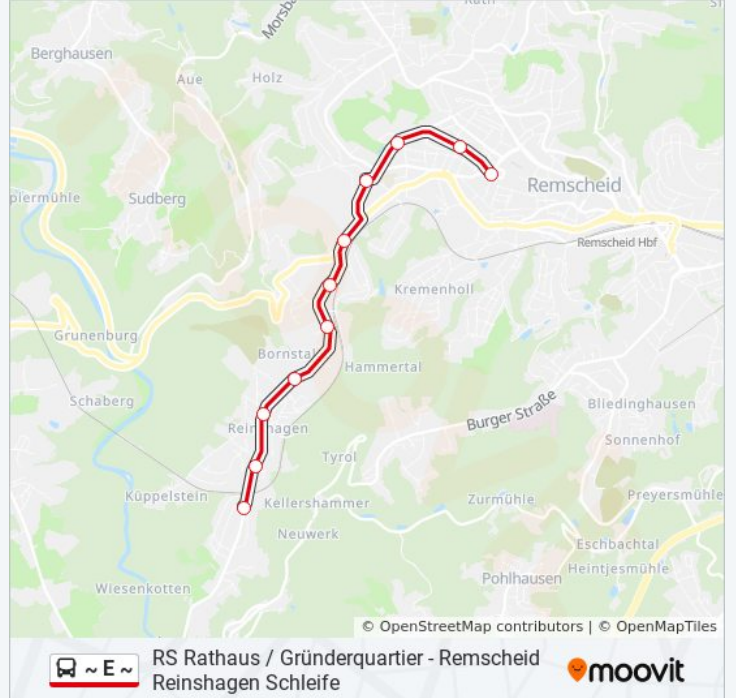

RS Rathaus / Gründerquartier - Remscheid
Reinshagen Schleife

Hol Dir Die App

Die Buslinie ~ E ~ (RS Rathaus / Gründerquartier - Remscheid Reinshagen Schleife) hat 3 Routen
(1) Remscheid Hasteraue: 13:31(2) Remscheid Morsbach Schleife: 06:58(3) Remscheid Reinshagen Schleife: 07:24
Verwende Moovit, um die nächste Station der Buslinie ~ E ~ zu finden und um zu erfahren wann die nächste Buslinie ~ E ~ kommt.

Richtung: Remscheid Hasteraue

23 Haltestellen

[LINIENPLAN ANZEIGEN](#)

Friedrich-Ebert-Platz
Remscheid Allee-Center
Rs Rathaus / Gründerquartier
Remscheid Gertrud-Bäumer-Gymn.
Rs Stadtpark / Quimperplatz
Remscheid Parkstraße
Remscheid Amtsgericht
Remscheid Vieringhausen
Remscheid Solinger Straße
Remscheid Losenbüchel
Rs-Güldenwerth Bf
Remscheid Kolpingstraße
Remscheid Hammerstraße
Remscheid Alte Wendung
Remscheid Morsbacher Straße
Remscheid Morsbach Schule
Remscheid Ackerstraße
Remscheid Morsbach Schleife
Remscheid Prangerkotten
Remscheid Aue
Wuppertal Rheinbach

Buslinie ~ E ~ Info

Richtung: Remscheid Morsbach Schleife

Stationen: 6

Fahrdauer: 6 Min

Linien Informationen:

Richtung: Remscheid Reinshagen Schleife

11 Haltestellen

[LINIENPLAN ANZEIGEN](#)

Richtung: Remscheid Reinshagen Schleife

Stationen: 11

Fahrtdauer: 13 Min

Linien Informationen:

Buslinie ~ E ~ Offline Fahrpläne und Netzkarten stehen auf moovitapp.com zur Verfügung. Verwende den [Moovit App](#), um Live Bus Abfahrten, Zugfahrpläne oder U-Bahn Fahrplanzeiten zu sehen, sowie Schritt für Schritt Wegangaben für alle öffentlichen Verkehrsmittel in NRW (Nordrhein-Westfalen) zu erhalten.