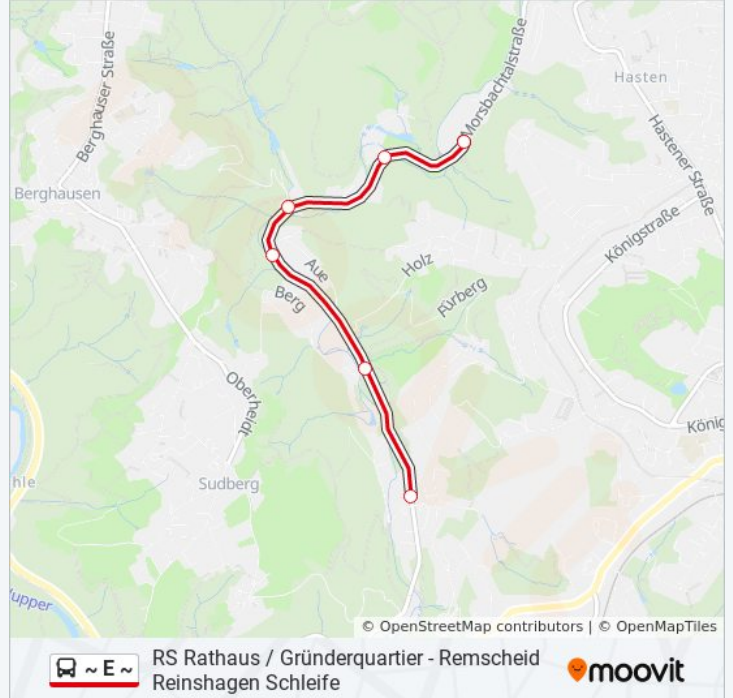

Richtung: Remscheid Hasteraue

23 Haltestellen

[LINIENPLAN ANZEIGEN](#)

Friedrich-Ebert-Platz
Remscheid Allee-Center
Rs Rathaus / Gründerquartier
Remscheid Gertrud-Bäumer-Gymn.
Rs Stadtpark / Quimperplatz
Remscheid Parkstraße
Remscheid Amtsgericht
Remscheid Vieringhausen
Remscheid Solinger Straße
Remscheid Losenbüchel
Rs-Güldenwerth Bf
Remscheid Kolpingstraße
Remscheid Hammerstraße
Remscheid Alte Wendung
Remscheid Morsbacher Straße
Remscheid Morsbach Schule
Remscheid Ackerstraße
Remscheid Morsbach Schleife
Remscheid Prangerkotten
Remscheid Aue
Wuppertal Rheinbach

Remscheid Breitenbruch

Remscheid Hasteraue

Richtung: Remscheid Morsbach Schleife

6 Haltestellen

[LINIENPLAN ANZEIGEN](#)

Remscheid Hasteraue

Remscheid Breitenbruch

Wuppertal Rheinbach

Remscheid Aue

Remscheid Prangerkotten

Remscheid Morsbach Schleife

Buslinie ~ E ~ Fahrpläne

Abfahrzeiten in Richtung Remscheid Morsbach Schleife

Montag	06:58
Dienstag	06:58
Mittwoch	06:58
Donnerstag	06:58
Freitag	06:58
Samstag	Kein Betrieb
Sonntag	Kein Betrieb

Buslinie ~ E ~ Info

Richtung: Remscheid Morsbach Schleife

Stationen: 6

Fahrdauer: 6 Min

Linien Informationen:

Richtung: Remscheid Reinshagen Schleife

11 Haltestellen

[LINIENPLAN ANZEIGEN](#)