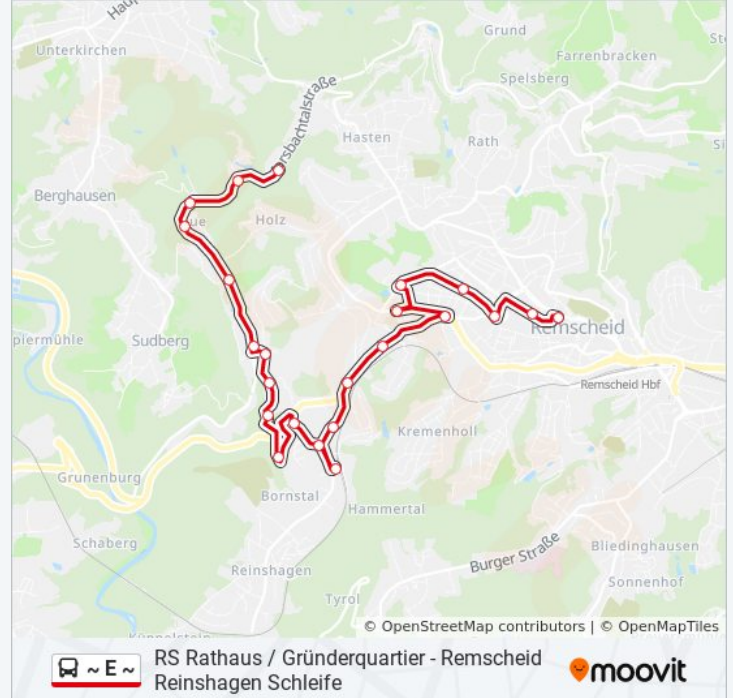

RS Rathaus / Gründerquartier - Remscheid
Reinshagen Schleife

Hol Dir Die App

Die Buslinie ~ E ~ (RS Rathaus / Gründerquartier - Remscheid Reinshagen Schleife) hat 3 Routen
(1) Remscheid Hasteraue: 13:31(2) Remscheid Morsbach Schleife: 06:58(3) Remscheid Reinshagen Schleife: 07:24
Verwende Moovit, um die nächste Station der Buslinie ~ E ~ zu finden und um zu erfahren wann die nächste Buslinie ~ E ~ kommt.

Richtung: Remscheid Hasteraue

23 Haltestellen

[LINIENPLAN ANZEIGEN](#)

Friedrich-Ebert-Platz
Remscheid Allee-Center
Rs Rathaus / Gründerquartier
Remscheid Gertrud-Bäumer-Gymn.
Rs Stadtpark / Quimperplatz
Remscheid Parkstraße
Remscheid Amtsgericht
Remscheid Vieringhausen
Remscheid Solinger Straße
Remscheid Losenbüchel
Rs-Güldenwerth Bf
Remscheid Kolpingstraße
Remscheid Hammerstraße
Remscheid Alte Wendung
Remscheid Morsbacher Straße
Remscheid Morsbach Schule
Remscheid Ackerstraße
Remscheid Morsbach Schleife
Remscheid Prangerkotten
Remscheid Aue
Wuppertal Rheinbach

Buslinie ~ E ~ Fahrpläne

Abfahrzeiten in Richtung Remscheid Hasteraue

Montag	13:31
Dienstag	13:31
Mittwoch	13:31
Donnerstag	13:31
Freitag	13:31
Samstag	Kein Betrieb
Sonntag	Kein Betrieb

Buslinie ~ E ~ Info**Richtung:** Remscheid Hasteraue**Stationen:** 23**Fahrdauer:** 26 Min**Linien Informationen:**

Remscheid Breitenbruch

Remscheid Hasteraue

Richtung: Remscheid Morsbach Schleife

6 Haltestellen

[LINIENPLAN ANZEIGEN](#)

Remscheid Hasteraue

Remscheid Breitenbruch

Wuppertal Rheinbach