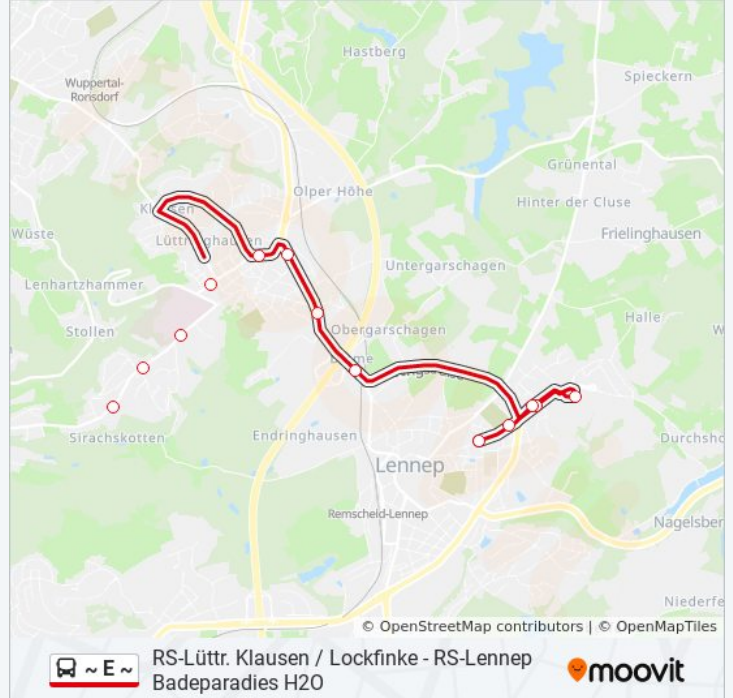

**Buslinie ~ E ~ Info**

**Richtung:** Rs-Lennep Badeparadies H2o  
**Stationen:** 21  
**Fahrdauer:** 19 Min  
**Linien Informationen:**

Rs-Lennep Stadtgarten

Rs-Lennep Max-Von-Laue-Straße

Rs-Lennep Badeparadies H2o

### Buslinie ~ E ~ Fahrpläne

Abfahrzeiten in Richtung Rs-Lennep Röntgenstraße

Montag	07:54 - 07:57
Dienstag	07:54 - 07:57
Mittwoch	07:54 - 07:57
Donnerstag	07:54 - 07:57
Freitag	Kein Betrieb
Samstag	Kein Betrieb
Sonntag	Kein Betrieb

### Buslinie ~ E ~ Info

**Richtung:** Rs-Lennep Röntgenstraße

**Stationen:** 16

**Fahrdauer:** 20 Min

**Linien Informationen:**

## Richtung: Rs-Lüttringh. An Der Windmühle

18 Haltestellen

[LINIENPLAN ANZEIGEN](#)

Rs-Lennep Badeparadies H2o  
 Rs-Lennep Max-Von-Laue-Straße  
 Rs-Lennep Stadtgarten  
 Rs-Lennep Röntgenstraße  
 Rs-Lennep Teichstraße  
 Rs-Lennep Röntgenmuseum  
 Rs-Lennep Mollplatz  
 Rs-Lennep Diepmannsbacher Str.  
 Rs-Lennep Platanenallee  
 Rs-Lüttringhausen Blume  
 Rs-Lüttringhausen Neuenhof  
 Rs-Lüttringhsn. Reinwardtstr.  
 Rs-Lüttringhausen Rathaus  
 Rs-Lüttringhausen Eiche  
 Rs-Lüttr. Klausen / Lockfinke  
 Rs-Lüttringhausen Dörrenberg  
 Rs-Lüttr. Klausen/K.-Arnold-S.  
 Rs-Lüttringh. An Der Windmühle