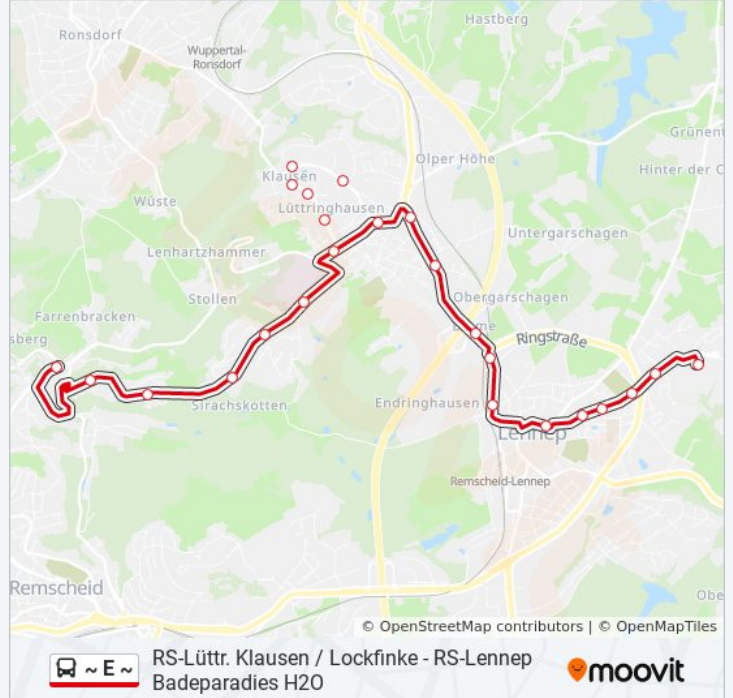

RS-Lüttr. Klausen / Lockfinke - RS-Lennep  
Badeparadies H2O

Hol Dir Die App

Die Buslinie ~ E ~ (RS-Lüttr. Klausen / Lockfinke - RS-Lennep Badeparadies H2O) hat 4 Routen

(1) Remscheid Clarenbach: 13:11 - 15:11(2) Rs-Lennep Badeparadies H2o: 07:09 - 16:27(3) Rs-Lennep Röntgenstraße: 07:54 - 07:57(4) Rs-Lüttringh. an Der Windmühle: 15:10

Verwende Moovit, um die nächste Station der Buslinie ~ E ~ zu finden und um zu erfahren wann die nächste Buslinie ~ E ~ kommt.

**Richtung: Remscheid Clarenbach**

25 Haltestellen

[LINIENPLAN ANZEIGEN](#)

Rs-Lennep Badeparadies H2o  
Rs-Lennep Max-Von-Laue-Straße  
Rs-Lennep Stadtgarten  
Rs-Lennep Röntgenstraße  
Rs-Lennep Teichstraße  
Rs-Lennep Röntgenmuseum  
Rs-Lennep Mollplatz  
Rs-Lennep Diepmansbacher Str.  
Rs-Lennep Platanenallee  
Rs-Lüttringhausen Blume  
Rs-Lüttringhausen Neuenhof  
Rs-Lüttringsn. Reinwardtstr.  
Rs-Lüttringhausen Rathaus  
Rs-Lüttringhausen Eiche  
Rs-Lüttr. Klausen / Lockfinke  
Rs-Lüttringhausen Dörrenberg  
Rs-Lüttr. Klausen/K.-Arnold-S.  
Rs-Lüttringh. An Der Windmühle  
Rs-Lüttringh. Klausener Straße  
Rs-Lüttringhausen Tannenhof

**Richtung: Rs-Lennep Badeparadies H2o**

21 Haltestellen  
[LINIENPLAN ANZEIGEN](#)

- Wuppertal Ronsdorf Markt
- Wuppertal am Stadtbahnhof
- Wuppertal Lüttringhauser Str.
- Wuppertal Kratzkopfstraße
- Wuppertal Ferd.-Lassalle-Str.
- Wuppertal Gasstraße
- Rs-Lüttringh. am Blaffertsberg
- Rs-Lüttr. Klausen / Lockfinke
- Rs-Lüttringhausen Eiche
- Rs-Lüttringhausen Rathaus
- Rs-Lüttringhsn. Reinwardtstr.
- Rs-Lüttringhausen Neuenhof
- Rs-Lüttringhausen Blume
- Rs-Lennep Platanenallee
- Rs-Lennep Diepmannsbacher Str.
- Rs-Lennep Röntgenmuseum
- Rs-Lennep Teichstraße
- Rs-Lennep Röntgenstraße

### Buslinie ~ E ~ Info

**Richtung:** Rs-Lennep Röntgenstraße

**Stationen:** 16

**Fahrdauer:** 20 Min

**Linien Informationen:**