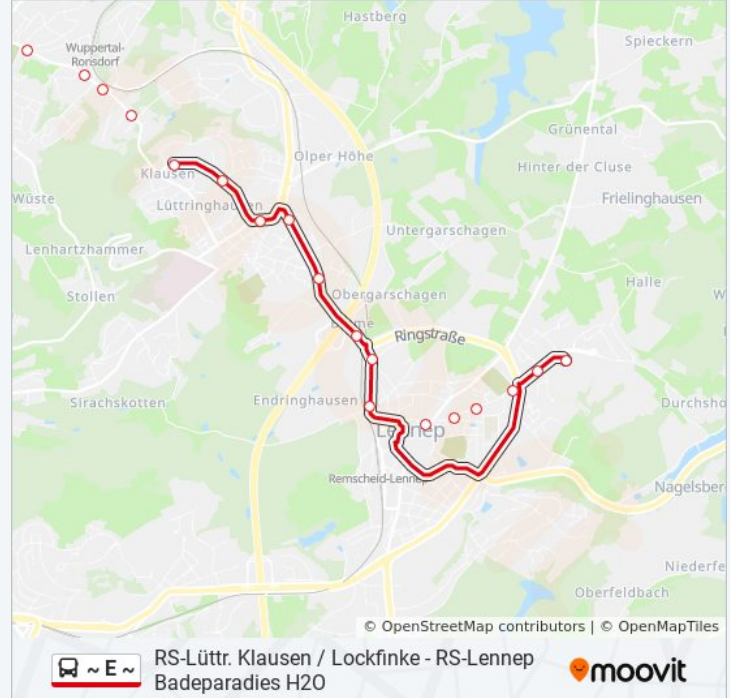

**Richtung: Rs-Lennep Badeparadies H2o**

21 Haltestellen  
[LINIENPLAN ANZEIGEN](#)

- Wuppertal Ronsdorf Markt
- Wuppertal am Stadtbahnhof
- Wuppertal Lüttringhauser Str.
- Wuppertal Kratzkopfstraße
- Wuppertal Ferd.-Lassalle-Str.
- Wuppertal Gasstraße
- Rs-Lüttringh. am Blaffertsberg
- Rs-Lüttr. Klausen / Lockfinke
- Rs-Lüttringhausen Eiche
- Rs-Lüttringhausen Rathaus
- Rs-Lüttringhsn. Reinwardtstr.
- Rs-Lüttringhausen Neuenhof
- Rs-Lüttringhausen Blume
- Rs-Lennep Platanenallee
- Rs-Lennep Diepmannsbacher Str.
- Rs-Lennep Röntgenmuseum
- Rs-Lennep Teichstraße
- Rs-Lennep Röntgenstraße

**Buslinie ~ E ~ Fahrpläne**

Abfahrzeiten in Richtung Rs-Lennep Badeparadies H2o

Montag	07:09 - 16:27
Dienstag	07:09 - 16:27
Mittwoch	07:09 - 16:27
Donnerstag	07:09 - 16:27
Freitag	Kein Betrieb
Samstag	Kein Betrieb
Sonntag	Kein Betrieb

**Buslinie ~ E ~ Info**

**Richtung:** Rs-Lennep Badeparadies H2o  
**Stationen:** 21  
**Fahrdauer:** 19 Min  
**Linien Informationen:**

Rs-Lennep Stadtgarten

Rs-Lennep Max-Von-Laue-Straße

Rs-Lennep Badeparadies H2o

### Richtung: Rs-Lennep Röntgenstraße

16 Haltestellen

[LINIENPLAN ANZEIGEN](#)

Remscheid Clarenbach

Rs-Lütr. Goldberg Kirche

Rs-Lüttringh. Haus Goldberg

Rs-Lüttringhausen Gedore

Rs-Lüttringhausen Kranerhof