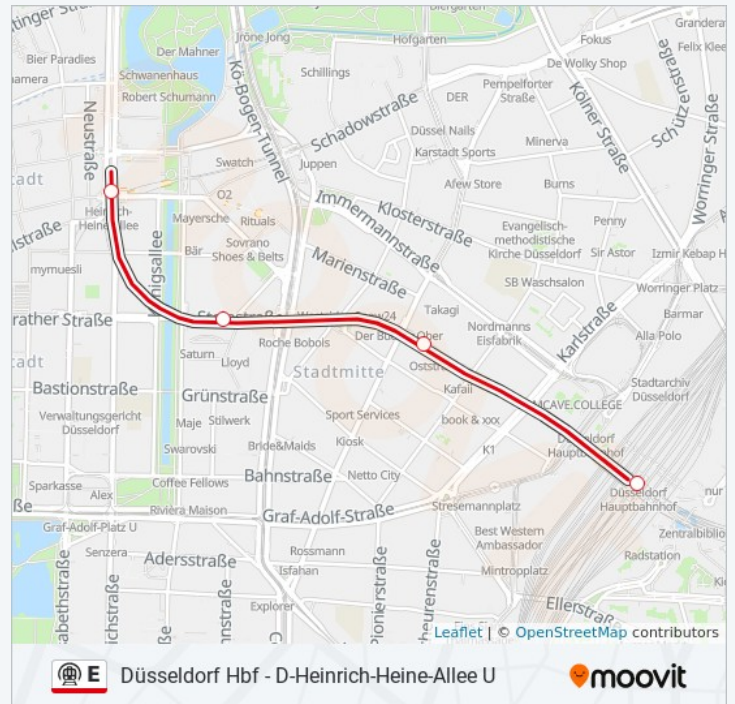

Verwende Moovit, um die nächste Station der U-Bahnlinie E zu finden und um zu erfahren wann die nächste U-Bahnlinie E kommt.

Richtung: D-Belsenplatz

9 Haltestellen

[LINIENPLAN ANZEIGEN](#)

D-Handelszentrum/Moskauer Str.
 Düsseldorf Hauptbahnhof
 D-Oststraße U
 Steinstraße/Königsallee U - Düsseldorf
 Heinr.-Heine-Allee U - Düsseldorf
 Tonhalle/Ehrenhof - Düsseldorf
 D-Luegplatz
 D-Barbarossaplatz
 D-Belsenplatz

D-Oststraße U

D-Oststraße U

Düsseldorf Hauptbahnhof

D-Handelszentrum/Moskauer Str.

D-Kettwiger Straße U

Ronsdorfer Straße - Düsseldorf

D-Lierenfeld Btf

Richtung: D-Lörick

Abfahrzeiten in Richtung Düsseldorf Hbf

- D-Lörick
- D-Löricker Straße
- D-Lohweg
- D-Prinzenallee
- D-Heerdter Sandberg
- D-Comenius-Gymnasium
- D-Belsenplatz
- D-Barbarossaplatz
- D-Luegplatz
- Tonhalle/Ehrenhof - Düsseldorf
- Heinr.-Heine-Allee U - Düsseldorf
- D-Oststraße U
- D-Oststraße U
- Düsseldorf Hauptbahnhof

U-Bahnlinie E Info

Richtung: Düsseldorf Hbf

Stationen: 14

Fahrtdauer: 4 Min

Linien Informationen:

U-Bahnlinie E Offline Fahrpläne und Netzkarten stehen auf moovitapp.com zur Verfügung. Verwende den [Moovit App](#), um Live Bus Abfahrten, Zugfahrpläne oder U-Bahn Fahrplanzeiten zu sehen, sowie Schritt für Schritt Wegangaben für alle öffentlichen Verkehrsmittel in NRW (nordrhein-Westfalen) zu erhalten.