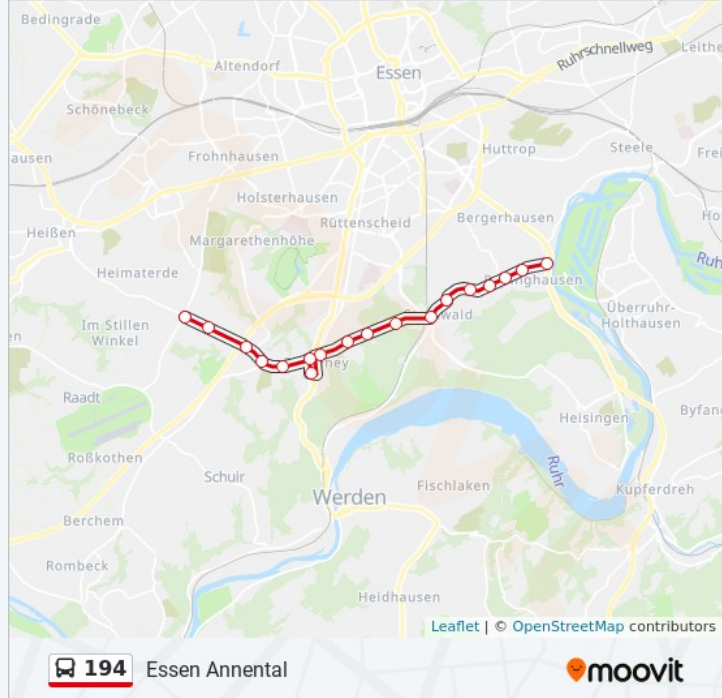

Essen Dreiringplatz

Essen Grendtor

Essen Grendplatz

Essen Joseph-Boismard-Weg

Essen Deimelsberg

Essen am Ruhrwehr

Essen Kunstwerkerhütte

Essen Annental

Essen Finefraustr.

Essen Rathaus Rellinghausen

Essen Stiftplatz

Essen Forsthausstr.

Essen Waldsaum

Essen Stadtwaldplatz

Essen Zweigertstein

Essen Wiedfeldtstr.

Essen Zur Villa Hügel

Essen Frankenstr.

Essen Bredeney

Essen Bredeneyer Kreuz

Essen Voßbusch

Essen Bredeney Friedhof

Essen Hatzper Str.

Essen Tommesweg

Essen Erbach

 194 Essen Annental

Richtung: Essen Stadtwaldplatz

26 Haltestellen

[LINIENPLAN ANZEIGEN](#)

Buslinie 194 Fahrpläne

Abfahrzeiten in Richtung Essen Stadtwaldplatz

Montag 04:28