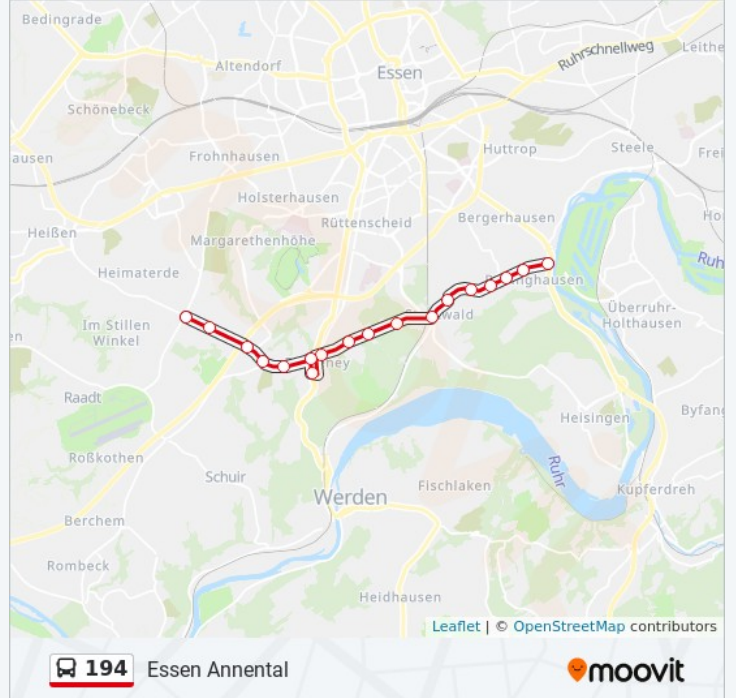

Verwende Moovit, um die nächste Station der Buslinie 194 zu finden und um zu erfahren wann die nächste Buslinie 194 kommt.

Richtung: Essen Annental

18 Haltestellen

[LINIENPLAN ANZEIGEN](#)

Essen Erbach

Essen Tommesweg

Essen Hatzper Str.

Essen Bredeney Friedhof

Essen Voßbusch

Essen Bredeneyer Kreuz

Essen Bredeney

Essen Frankenstr.

Essen Zur Villa Hügel

Essen Wiedfeldtstr.

Essen Zweigertstein

Essen Stadtwaldplatz

Essen Waldsaum

Essen Forsthausstr.

Essen Stiftplatz

Essen Rathaus Rellinghausen

Essen Finefraustr.

Essen Annental

Richtung: Essen Erbach

46 Haltestellen

[LINIENPLAN ANZEIGEN](#)

- Gelsenkirchen Hbf
- Gelsenkirchen Wiehagen
- Gelsenkirchen Arendtstr.
- Gelsenkirchen Haus Leithe
- Gelsenkirchen Wetterstr.
- Gelsenkirchen Brüggemannstr.
- Gelsenkirchen am Graffweg
- Gelsenkirchen Bromberger Str.
- Gelsenkirchen Mechtenbergstr.
- Gelsenkirchen Achternbergstr.
- Essen Imhoffweg
- Essen Zeche Bonifacius
- Essen Kellinghausstr.
- Essen Kray Nord Bf
- Essen Kray Markt
- Essen Kray Mitte
- Essen Kiwittstr.
- Essen Kray Süd Bf