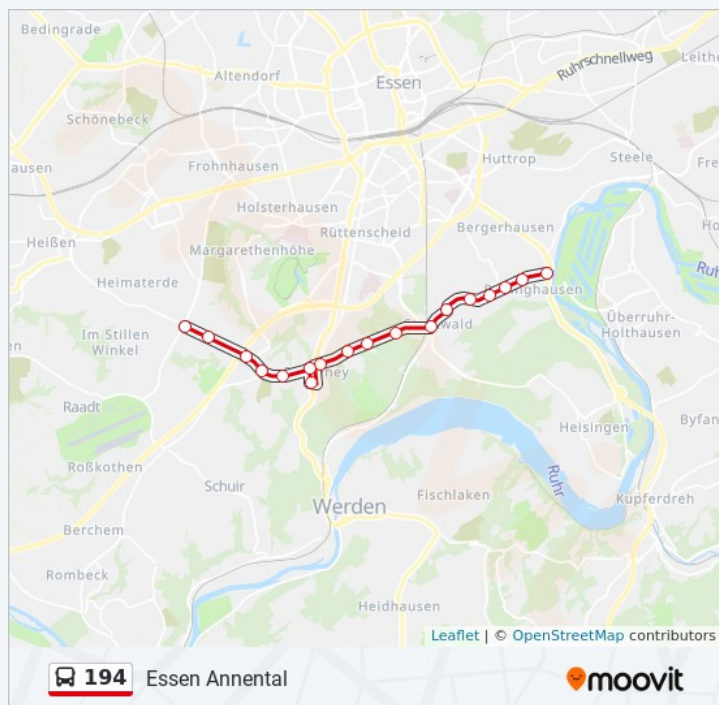

Gelsenkirchen Achternbergstr.

Gelsenkirchen Mechtenbergstr.

Gelsenkirchen Bromberger Str.

Gelsenkirchen am Graffweg

Gelsenkirchen Brüggemannstr.

Gelsenkirchen Wetterstr.

Gelsenkirchen Haus Leithe

Gelsenkirchen Arendtstr.

Buslinie 194 Info

Richtung: Gelsenkirchen Hbf

Stationen: 42

Fahrtdauer: 60 Min

Linien Informationen:

Gelsenkirchen Wiehagen

Gelsenkirchen Hbf

Buslinie 194 Offline Fahrpläne und Netzkarten stehen auf moovitapp.com zur Verfügung. Verwende den [Moovit App](#), um Live Bus Abfahrten, Zugfahrpläne oder U-Bahn Fahrplanzeiten zu sehen, sowie Schritt für Schritt Wegangaben für alle öffentlichen Verkehrsmittel in NRW (Nordrhein-Westfalen) zu erhalten.