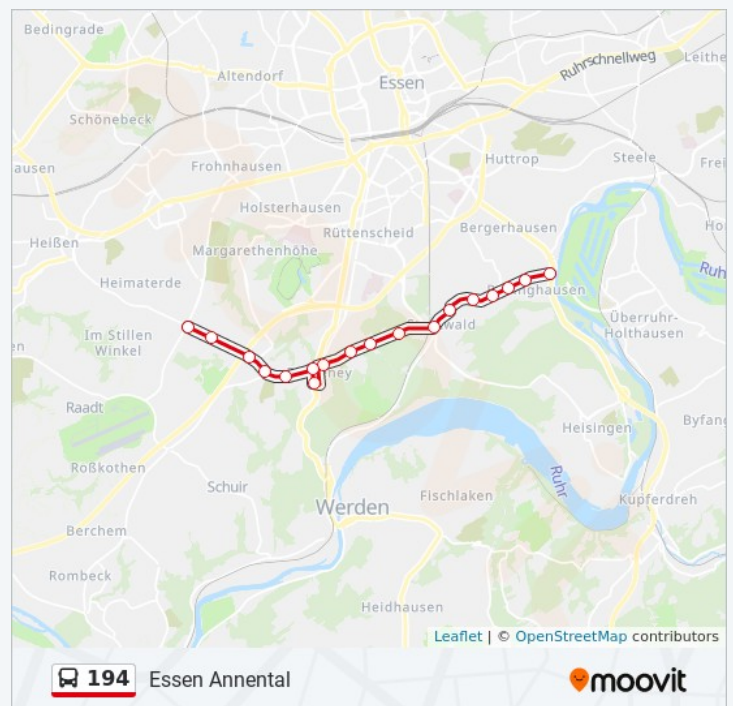

Mittwoch	04:28
Donnerstag	04:28
Freitag	04:28 - 22:54
Samstag	07:48 - 22:54
Sonntag	Kein Betrieb

Buslinie 194 Info

Richtung: Essen Stadtwaldplatz

Stationen: 26

Fahrtdauer: 38 Min

Linien Informationen:

Richtung: Gelsenkirchen Achternbergstr.

10 Haltestellen

[LINIENPLAN ANZEIGEN](#)

Gelsenkirchen Hbf
 Gelsenkirchen Wiehagen
 Gelsenkirchen Arendtstr.
 Gelsenkirchen Haus Leithe

Buslinie 194 Fahrpläne

Abfahrzeiten in Richtung Gelsenkirchen Achternbergstr.