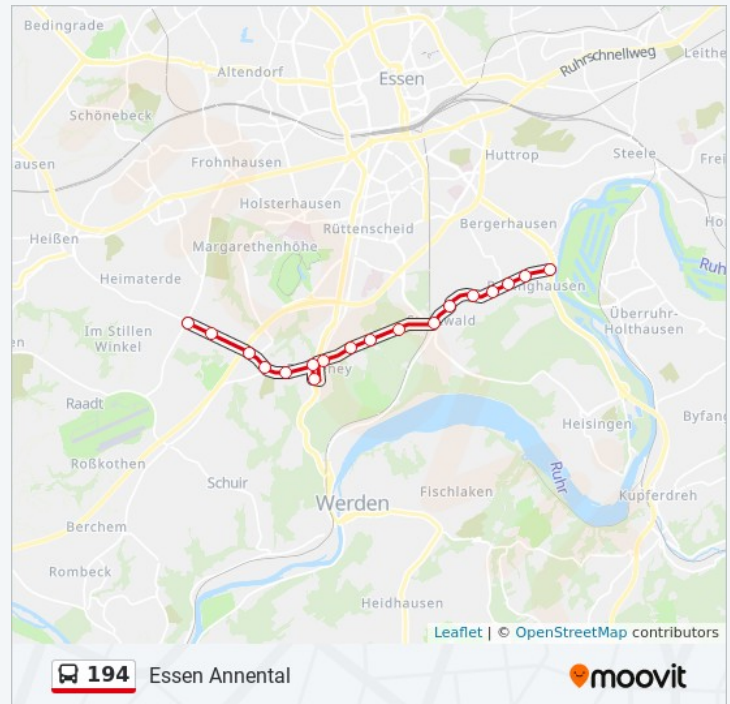

10 Haltestellen

[LINIENPLAN ANZEIGEN](#)

Gelsenkirchen Hbf
 Gelsenkirchen Wiehagen
 Gelsenkirchen Arendtstr.
 Gelsenkirchen Haus Leithe

Buslinie 194 Fahrpläne

Abfahrzeiten in Richtung Gelsenkirchen Achternbergstr.

Montag	Kein Betrieb
Dienstag	Kein Betrieb
Mittwoch	Kein Betrieb
Donnerstag	Kein Betrieb
Freitag	Kein Betrieb

Gelsenkirchen Wetterstr.

Gelsenkirchen Brüggemannstr.

Gelsenkirchen am Graffweg

Gelsenkirchen Bromberger Str.

Gelsenkirchen Mechtenbergstr.

Gelsenkirchen Achternbergstr.

Samstag

04:43 - 05:43

Sonntag

Kein Betrieb

Buslinie 194 Info

Richtung: Gelsenkirchen Achternbergstr.

Stationen: 10

Fahrtdauer: 11 Min

Linien Informationen:

Richtung: Gelsenkirchen Achternbergstr.

33 Haltestellen

[LINIENPLAN ANZEIGEN](#)

Essen Erbach

Essen Tommesweg