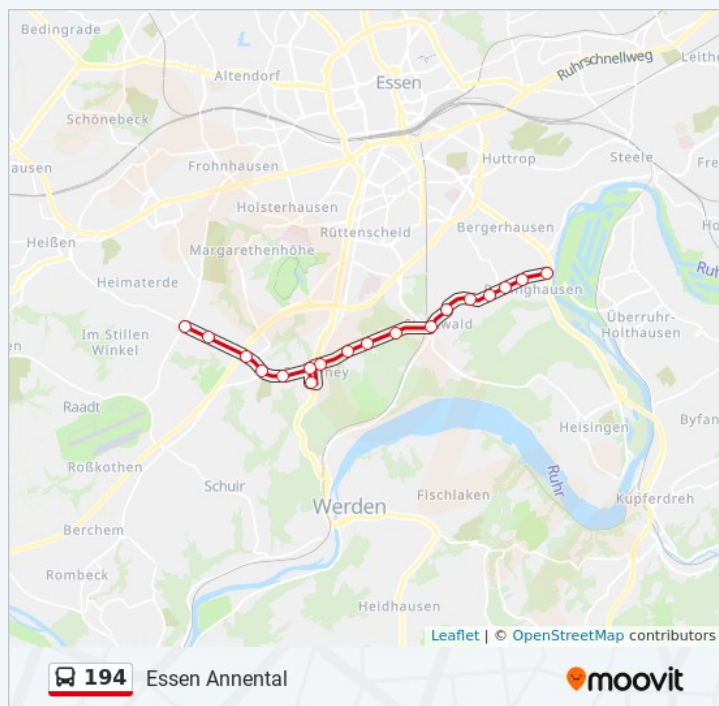

Samstag 08:38 - 22:45

Sonntag 20:45 - 21:45

Buslinie 194 Info

Richtung: Gelsenkirchen Achternbergstr.

Stationen: 33

Fahrtdauer: 32 Min

Linien Informationen:

Essen Stadtwaldplatz

Essen Deimelsberg

Essen Grendplatz

Essen Paßstr.

Essen Steele S

Essen Im Steeler Rott

Essen Kray Süd Bf

Essen Kiwittstr.

Essen Kray Mitte

Essen Kray Nord Bf

Essen Kellinghausstr.

Essen Zeche Bonifacius

Essen Imhoffweg

Gelsenkirchen Achternbergstr.

Richtung: Gelsenkirchen Hbf

42 Haltestellen

[LINIENPLAN ANZEIGEN](#)