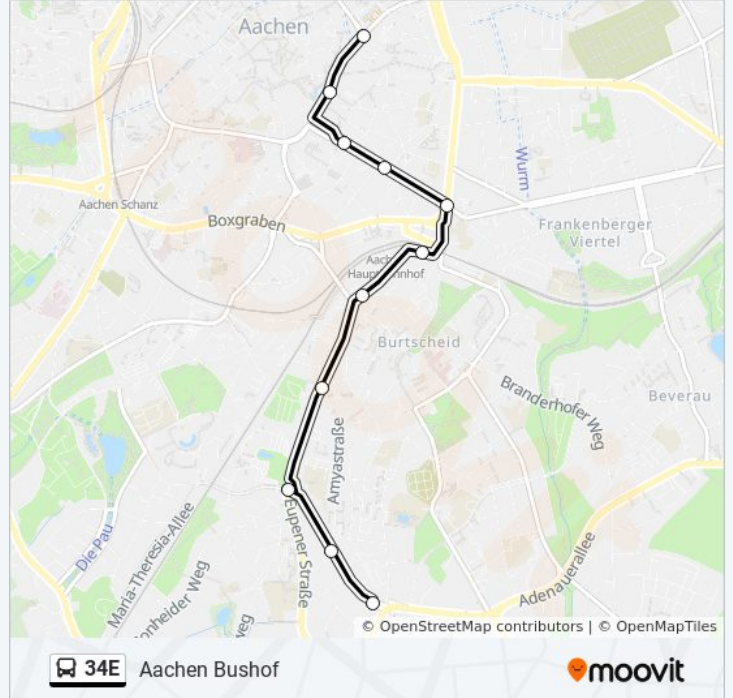

34E

Aachen, Ronheider Weg - Aachen, Bushof

Hol Dir Die App

Die Buslinie 34E Aachen, Ronheider Weg - Aachen, Bushof hat eine Route. Betriebszeiten an Werktagen

(1) Aachen Bushof: 14:02 - 15:45

Verwende Moovit, um die nächste Station der Buslinie 34E zu finden und um zu erfahren wann die nächste Buslinie 34E kommt.

**Richtung: Aachen Bushof**

11 Haltestellen

[LINIENPLAN ANZEIGEN](#)

- Aachen, St. Vither Straße
- Aachen, Giselastraße
- Aachen, Ronheider Weg
- Aachen, Burtscheid Sebastianstraße
- Aachen, Burtscheid Hauptstraße
- Aachen, Kapitelstraße
- Aachen, Normaluhr
- Aachen, Wallstraße
- Aachen, Theater
- Aachen, Elisenbrunnen
- Aachen, Bushof

**Buslinie 34E Fahrpläne**

Abfahrzeiten in Richtung Aachen Bushof

Montag	14:02 - 15:45
Dienstag	14:02 - 15:45
Mittwoch	14:02 - 15:45
Donnerstag	14:02 - 15:45
Freitag	Kein Betrieb
Samstag	Kein Betrieb
Sonntag	Kein Betrieb

**Buslinie 34E Info**

**Richtung:** Aachen Bushof

**Stationen:** 11

**Fahrdauer:** 16 Min

**Linien Informationen:**

Buslinie 34E Offline Fahrpläne und Netzkarten stehen auf moovitapp.com zur Verfügung. Verwende den [Moovit App](#), um Live Bus Abfahrten, Zugfahrpläne oder U-Bahn Fahrplanzeiten zu sehen, sowie Schritt für Schritt Wegangaben für alle öffentlichen Verkehrsmittel in NRW (Nordrhein-Westfalen) zu erhalten.