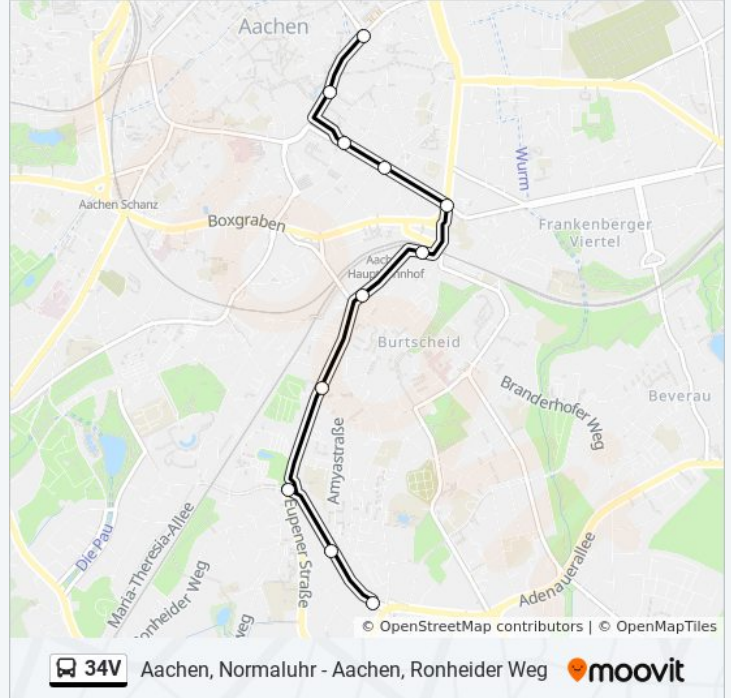

 34V

Aachen, Bushof - Aachen, Ronheider Weg

[Hol Dir Die App](#)

Die Buslinie 34V (Aachen, Bushof - Aachen, Ronheider Weg) hat 5 Routen
(1) Aachen Bushof: 15:56(2) Aachen Bushof (weiter Als Li. 17): 14:20(3) Aachen Bushof (weiter Als Li. 27): 13:31(4)
Aachen Bushof (weiter Als Li. 37): 12:16(5) Ronheider Weg: 13:34 - 13:49

Verwende Moovit, um die nächste Station der Buslinie 34V zu finden und um zu erfahren wann die nächste Buslinie 34V kommt.

Richtung: Aachen Bushof

11 Haltestellen

[LINIENPLAN ANZEIGEN](#)

- Aachen, St. Vither Straße
- Aachen, Giselastraße
- Aachen, Ronheider Weg
- Aachen, Burtscheid Sebastianstraße
- Aachen, Burtscheid Hauptstraße
- Aachen, Kapitelstraße
- Aachen, Normaluhr
- Aachen, Wallstraße
- Aachen, Theater
- Aachen, Elisenbrunnen
- Aachen, Bushof

Stationen: 11

Fahrdauer: 18 Min

Linien Informationen:

Richtung: Aachen Bushof (Weiter Als Li. 17)

10 Haltestellen

[LINIENPLAN ANZEIGEN](#)

- Aachen, Pius-Gymnasium
- Aachen, Giselastraße
- Aachen, Ronheider Weg
- Aachen, Burtscheid Sebastianstraße
- Aachen, Burtscheid Hauptstraße
- Aachen, Kapitelstraße
- Aachen, Normaluhr
- Aachen, Wallstraße
- Aachen, Theater
- Aachen, Elisenbrunnen

Buslinie 34V Info

Richtung: Aachen Bushof (Weiter Als Li. 37)

Stationen: 7

Fahrtdauer: 9 Min

Linien Informationen:

Richtung: Ronheider Weg

9 Haltestellen

[LINIENPLAN ANZEIGEN](#)