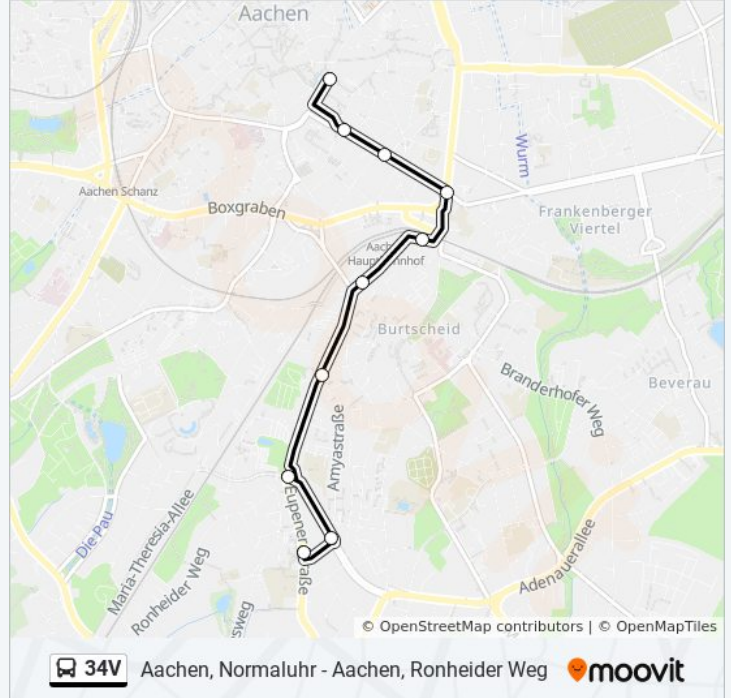

Verwende Moovit, um die nächste Station der Buslinie 34V zu finden und um zu erfahren wann die nächste Buslinie 34V kommt.

Richtung: Aachen Bushof

11 Haltestellen

[LINIENPLAN ANZEIGEN](#)

- Aachen, St. Vither Straße
- Aachen, Giselastraße
- Aachen, Ronheider Weg
- Aachen, Burtscheid Sebastianstraße
- Aachen, Burtscheid Hauptstraße
- Aachen, Kapitelstraße
- Aachen, Normaluhr
- Aachen, Wallstraße
- Aachen, Theater
- Aachen, Elisenbrunnen
- Aachen, Bushof

Stationen: 11

Fahrdauer: 18 Min

Linien Informationen:

Richtung: Aachen Bushof (Weiter Als Li. 17)

10 Haltestellen

[LINIENPLAN ANZEIGEN](#)

- Aachen, Pius-Gymnasium
- Aachen, Giselastraße
- Aachen, Ronheider Weg
- Aachen, Burtscheid Sebastianstraße
- Aachen, Burtscheid Hauptstraße
- Aachen, Kapitelstraße
- Aachen, Normaluhr
- Aachen, Wallstraße
- Aachen, Theater
- Aachen, Elisenbrunnen

Richtung: Aachen Bushof (Weiter Als Li. 17)

Stationen: 10

Fahrtdauer: 16 Min

Linien Informationen:

Richtung: Aachen Bushof (Weiter Als Li. 27)

7 Haltestellen

[LINIENPLAN ANZEIGEN](#)

Aachen, Pius-Gymnasium

Linien Informationen:

Richtung: Aachen Bushof (Weiter Als Li. 37)

7 Haltestellen

[LINIENPLAN ANZEIGEN](#)

Aachen, Pius-Gymnasium

Aachen, Giselastraße

Aachen, Ronheider Weg

Aachen, Burtscheid Sebastianstraße