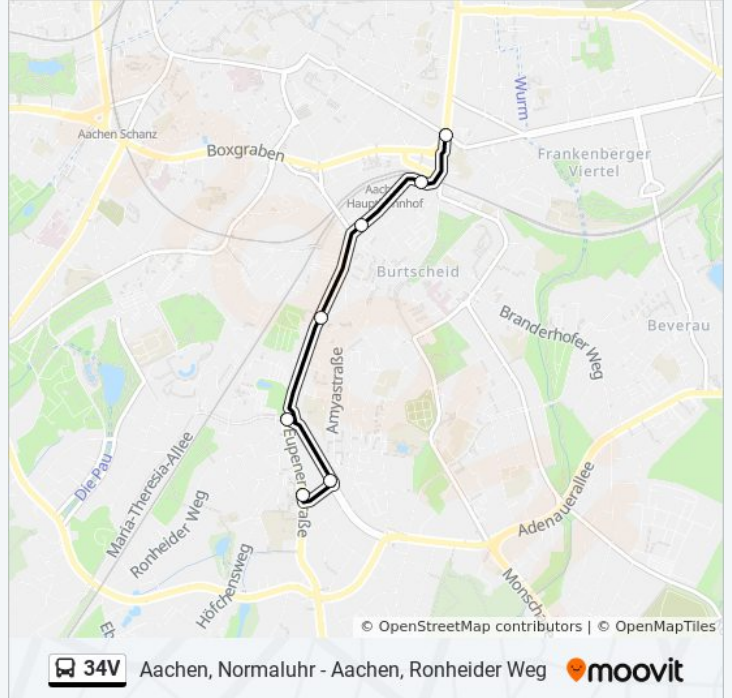

Stationen: 11

Fahrdauer: 18 Min

Linien Informationen:

Richtung: Aachen Bushof (Weiter Als Li. 17)

10 Haltestellen

[LINIENPLAN ANZEIGEN](#)

- Aachen, Pius-Gymnasium
- Aachen, Giselastraße
- Aachen, Ronheider Weg
- Aachen, Burtscheid Sebastianstraße
- Aachen, Burtscheid Hauptstraße
- Aachen, Kapitelstraße
- Aachen, Normaluhr
- Aachen, Wallstraße
- Aachen, Theater
- Aachen, Elisenbrunnen

Aachen, Giselastraße

Aachen, Ronheider Weg

Aachen, Burtscheid Sebastianstraße

Aachen, Burtscheid Hauptstraße

Aachen, Kapitelstraße

Aachen, Normaluhr

Buslinie 34V Fahrpläne

Abfahrzeiten in Richtung Aachen Bushof (weiter Als Li. 27)

Montag	13:31
Dienstag	13:31
Mittwoch	13:31
Donnerstag	13:31
Freitag	13:31
Samstag	Kein Betrieb
Sonntag	Kein Betrieb

Buslinie 34V Info

Richtung: Aachen Bushof (Weiter Als Li. 27)

Stationen: 7

Fahrdauer: 9 Min

Linien Informationen:

Richtung: Aachen Bushof (Weiter Als Li. 37)

7 Haltestellen

[LINIENPLAN ANZEIGEN](#)

Aachen, Pius-Gymnasium

Aachen, Giselastraße

Aachen, Ronheider Weg

Aachen, Burtscheid Sebastianstraße