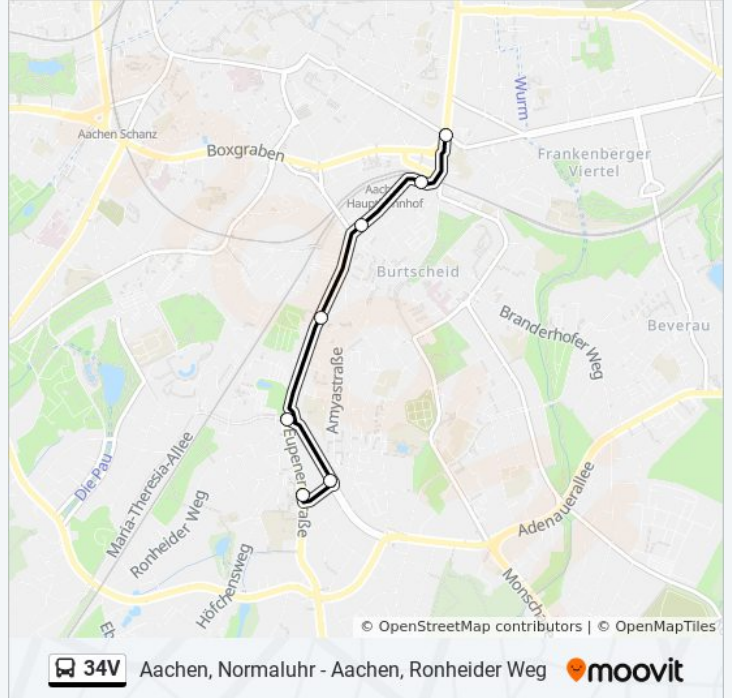

Stationen: 11

Fahrdauer: 18 Min

Linien Informationen:

Richtung: Aachen Bushof (Weiter Als Li. 17)

10 Haltestellen

[LINIENPLAN ANZEIGEN](#)

- Aachen, Pius-Gymnasium
- Aachen, Giselastraße
- Aachen, Ronheider Weg
- Aachen, Burtscheid Sebastianstraße
- Aachen, Burtscheid Hauptstraße
- Aachen, Kapitelstraße
- Aachen, Normaluhr
- Aachen, Wallstraße
- Aachen, Theater
- Aachen, Elisenbrunnen

Linien Informationen:

Richtung: Aachen Bushof (Weiter Als Li. 37)

7 Haltestellen

[LINIENPLAN ANZEIGEN](#)

Aachen, Pius-Gymnasium

Aachen, Giselastraße

Aachen, Ronheider Weg

Aachen, Burtscheid Sebastianstraße

Aachen, Burtscheid Hauptstraße

Aachen, Kapitelstraße

Aachen, Normaluhr

Buslinie 34V Fahrpläne

Abfahrzeiten in Richtung Aachen Bushof (weiter Als Li. 37)

Montag	12:16
Dienstag	12:16
Mittwoch	12:16
Donnerstag	12:16
Freitag	12:16
Samstag	Kein Betrieb
Sonntag	Kein Betrieb

Buslinie 34V Info

Richtung: Aachen Bushof (Weiter Als Li. 37)

Stationen: 7

Fahrtdauer: 9 Min

Linien Informationen:

Richtung: Ronheider Weg

9 Haltestellen

[LINIENPLAN ANZEIGEN](#)