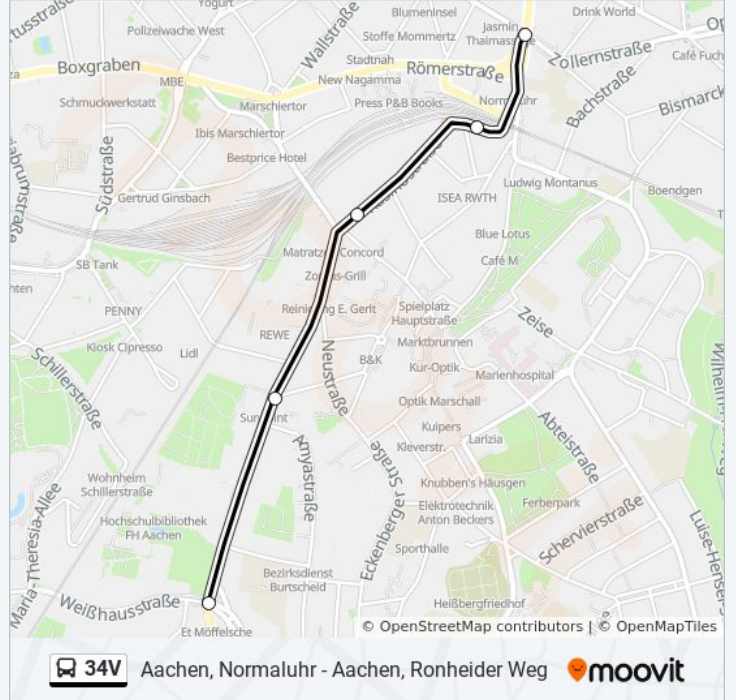

Buslinie 34V Info

Richtung: Aachen Bushof (Weiter Als Li. 37)

Stationen: 7

Fahrtdauer: 9 Min

Linien Informationen:

Richtung: Ronheider Weg

9 Haltestellen

[LINIENPLAN ANZEIGEN](#)

Aachen, Bushof

Aachen, Elisenbrunnen

Aachen, Theater

Aachen, Wallstraße

Aachen, Normaluhr

Aachen, Kapitelstraße

Aachen, Burtscheid Hauptstraße

Aachen, Burtscheid Sebastianstraße

Aachen, Ronheider Weg

Buslinie 34V Fahrpläne

Abfahrzeiten in Richtung Ronheider Weg

Montag	13:34 - 13:49
Dienstag	13:34 - 13:49
Mittwoch	13:34 - 13:49
Donnerstag	13:34 - 13:49
Freitag	13:34 - 13:49
Samstag	Kein Betrieb
Sonntag	Kein Betrieb

Buslinie 34V Info

Richtung: Ronheider Weg

Stationen: 9

Fahrtdauer: 13 Min

Linien Informationen:

Buslinie 34V Offline Fahrpläne und Netzkarten stehen auf moovitapp.com zur Verfügung. Verwende den [Moovit App](#), um Live Bus Abfahrten, Zugfahrpläne oder U-Bahn Fahrplanzeiten zu sehen, sowie Schritt für Schritt Wegangaben für alle öffentlichen Verkehrsmittel in NRW (Nordrhein-Westfalen) zu erhalten.