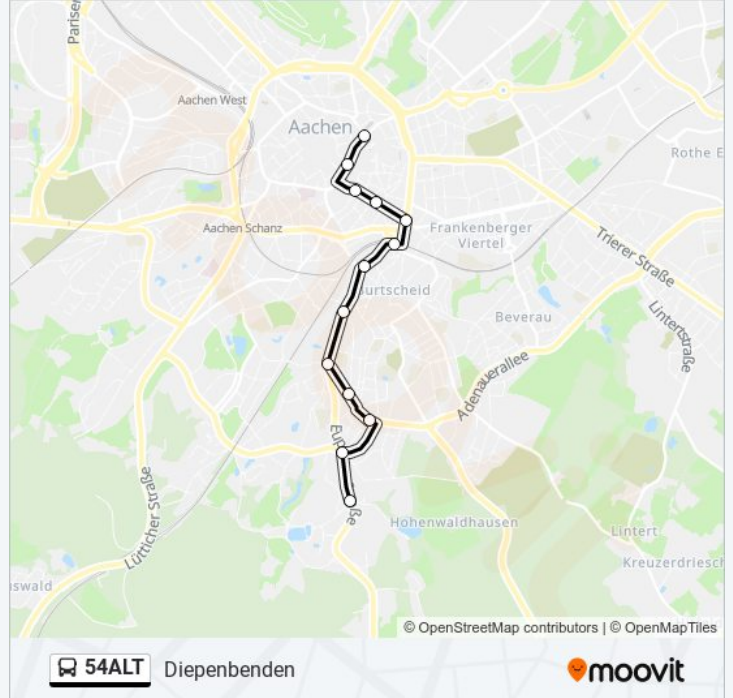

Die Buslinie 54ALT Aachen, Bushof - Aachen, Diepenbenden hat eine Route. Betriebszeiten an Werktagen

(1) Diepenbenden: 06:30

Verwende Moovit, um die nächste Station der Buslinie 54ALT zu finden und um zu erfahren wann die nächste Buslinie 54ALT kommt.

Richtung: Diepenbenden

13 Haltestellen

[LINIENPLAN ANZEIGEN](#)

Aachen, Bushof

Aachen, Elisenbrunnen

Aachen, Theater

Aachen, Wallstraße

Aachen, Normaluhr

Aachen, Kapitelstraße

Aachen, Burtscheid Hauptstraße

Aachen, Burtscheid Sebastianstraße

Aachen, Ronheider Weg

Aachen, Giselastraße

Aachen, St. Vither Straße

Aachen, Jahnplatz

Aachen, Diepenbenden

Buslinie 54ALT Info

Richtung: Diepenbenden

Stationen: 13

Fahrdauer: 10 Min

Linien Informationen:

Buslinie 54ALT Offline Fahrpläne und Netzkarten stehen auf moovitapp.com zur Verfügung. Verwende den [Moovit App](#), um Live Bus Abfahrten, Zugfahrpläne oder U-Bahn Fahrplanzeiten zu sehen, sowie Schritt für Schritt Wegangaben für alle öffentlichen Verkehrsmittel in NRW (Nordrhein-Westfalen) zu erhalten.