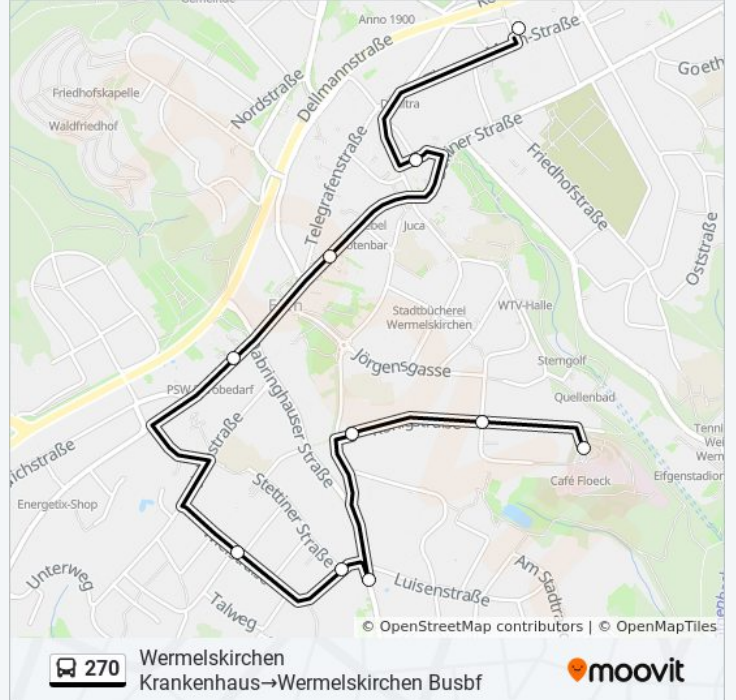

Buslinie 270 Info

Richtung: Wermelskirchen Busbf→Wermelskirchen
Krankenhaus

Stationen: 9

Fahrdauer: 11 Min

Linien Informationen:

**Richtung: Wermelskirchen
Krankenhaus→Wermelskirchen Busbf**

10 Haltestellen

[LINIENPLAN ANZEIGEN](#)

- Wermelskirchen Krankenhaus
- Wermelskirchen Rot-Kreuz-Str.
- Wermelskirchen Königstr.
- Wermelskirchen Wielstr.
- Wermelskirchen Stettiner Str.
- Wermelskirchen Gartenweg
- Wermelskirchen Eich
- Wermelskirchen Kölner Str.
- Wermelskirchen Taubengasse
- Wermelskirchen Busbf

Buslinie 270 Fahrpläne

Abfahrzeiten in Richtung Wermelskirchen
Krankenhaus→wermelskirchen Busbf

Montag	06:08 - 21:08
Dienstag	06:08 - 21:08
Mittwoch	06:08 - 21:08
Donnerstag	06:08 - 21:08
Freitag	09:08 - 21:08
Samstag	07:08 - 21:08
Sonntag	09:08 - 21:08

Buslinie 270 Info

Richtung: Wermelskirchen
Krankenhaus→Wermelskirchen Busbf

Stationen: 10

Fahrtdauer: 12 Min

Linien Informationen:

Buslinie 270 Offline Fahrpläne und Netzkarten stehen auf moovitapp.com zur Verfügung. Verwende den [Moovit App](#), um Live Bus Abfahrten, Zugfahrpläne oder U-Bahn Fahrplanzeiten zu sehen, sowie Schritt für Schritt Wegangaben für alle öffentlichen Verkehrsmittel in NRW (Nordrhein-Westfalen) zu erhalten.