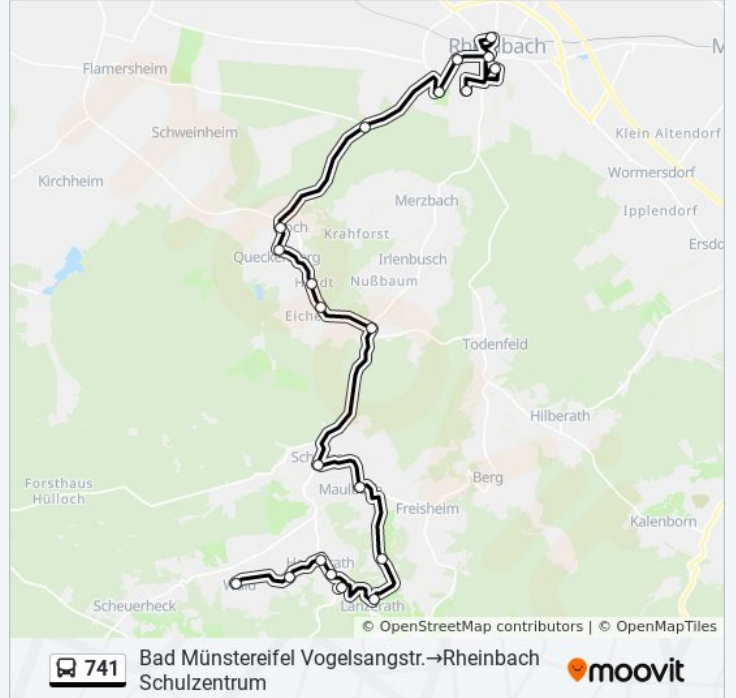

20 Haltestellen

[LINIENPLAN ANZEIGEN](#)

- Bad Münstereifel Vogelsangstr.
- Bad Münstereifel Limbach
- Bad Münstereifel Limbacher Str.
- Bad Münstereifel Hochthürmer Blick
- Bad Münstereifel Kirchsahr Abzw.
- Bad Münstereifel Lanzerath
- Bad Münstereifel Eichen
- Bad Münstereifel Maulbach
- Bad Münstereifel Scheuren
- Rheinbach Kurtenberg
- Rheinbach Sürst-Hardt
- Rheinbach Queckenberg
- Rheinbach Loch
- Rheinbach Gut Waldau
- Rheinbach Monte Mare
- Rheinbach Münstereifeler Str.
- Rheinbach Wilhelmsplatz
- Rheinbach Bf

**Buslinie 741 Info**

**Richtung:** Bad Münstereifel  
Vogelsangstr. → Rheinbach Schulzentrum

**Stationen:** 20

**Fahrtdauer:** 48 Min

**Linien Informationen:**

Rheinbach Himmeroder Wall

Rheinbach Schulzentrum

**Richtung: Rheinbach Bf→Bad Münstereifel  
Vogelsangstr.**

19 Haltestellen

[LINIENPLAN ANZEIGEN](#)

Rheinbach Bf

Rheinbach Wilhelmsplatz

Rheinbach Münstereifeler Str.

Rheinbach Monte Mare

Rheinbach Gut Waldau

Rheinbach Loch

Rheinbach Queckenberg

Rheinbach Sürst-Hardt

Rheinbach Kurtenberg

Bad Münstereifel Scheuren

Bad Münstereifel Maulbach

Bad Münstereifel Eichen

Bad Münstereifel Lanzerath